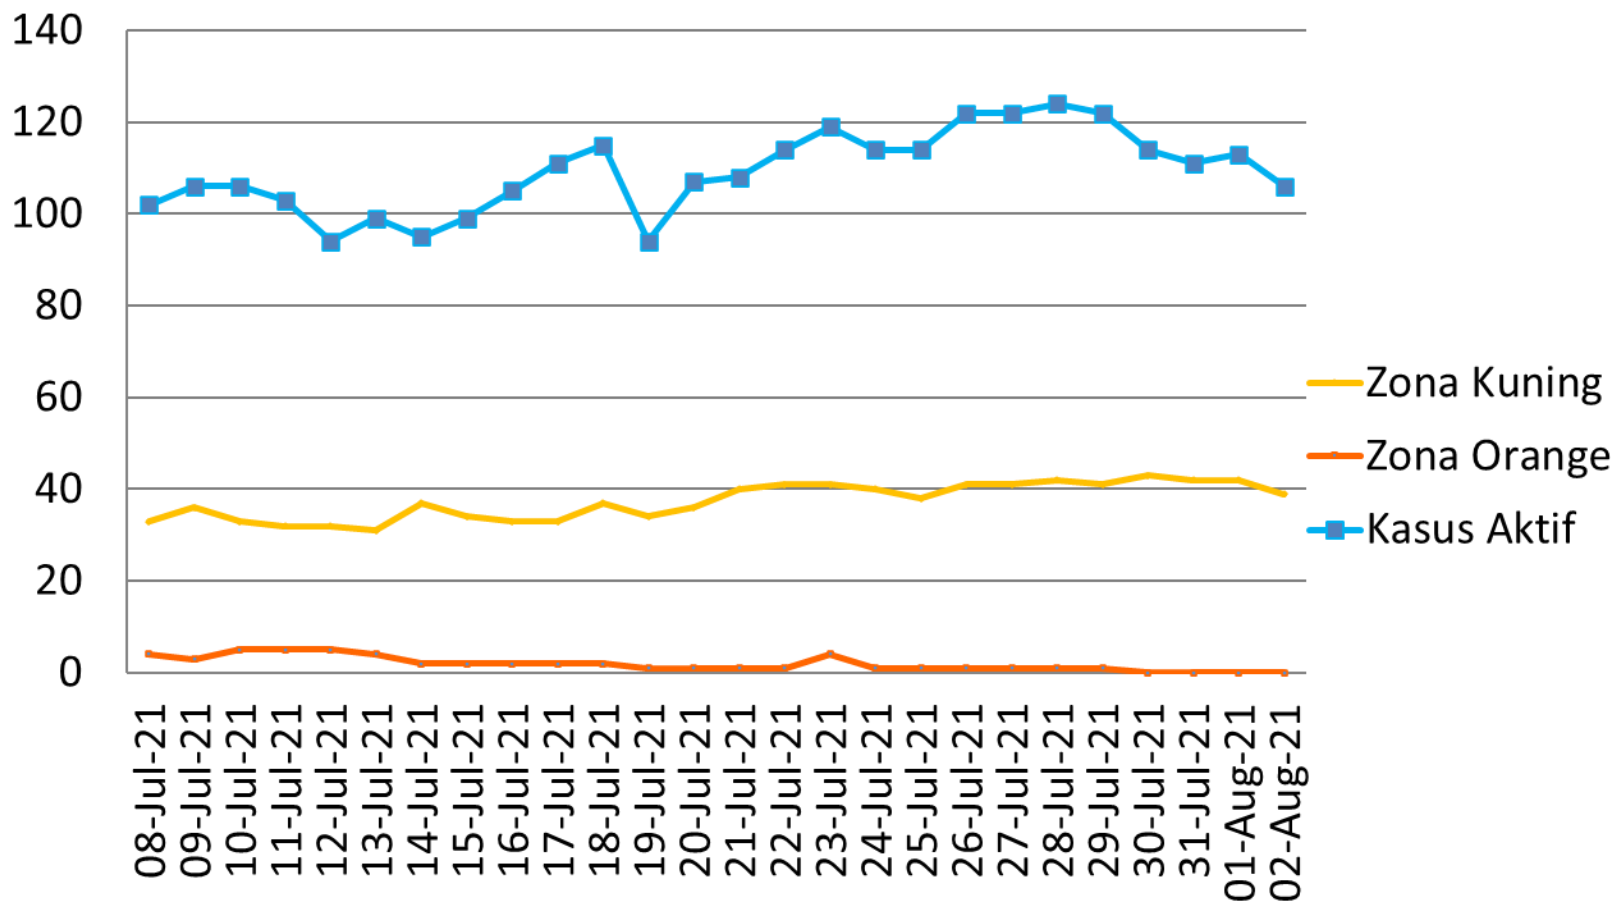

8 JULI – 2 AGUSTUS 2021

KELURAHAN KOTABARU

PERKEMBANGAN ZONASI RUKUN TETANGGA (RT) KASUS COVID 19

8 JULI – 2 AGUSTUS 2021

KELURAHAN KLITREN

PERKEMBANGAN ZONASI RUKUN TETANGGA (RT) KASUS COVID 19

8 JULI – 2 AGUSTUS 2021

KELURAHAN BACIRO

PERKEMBANGAN ZONASI RUKUN TETANGGA (RT) KASUS COVID 19

8 JULI – 2 AGUSTUS 2021

KELURAHAN TERBAN