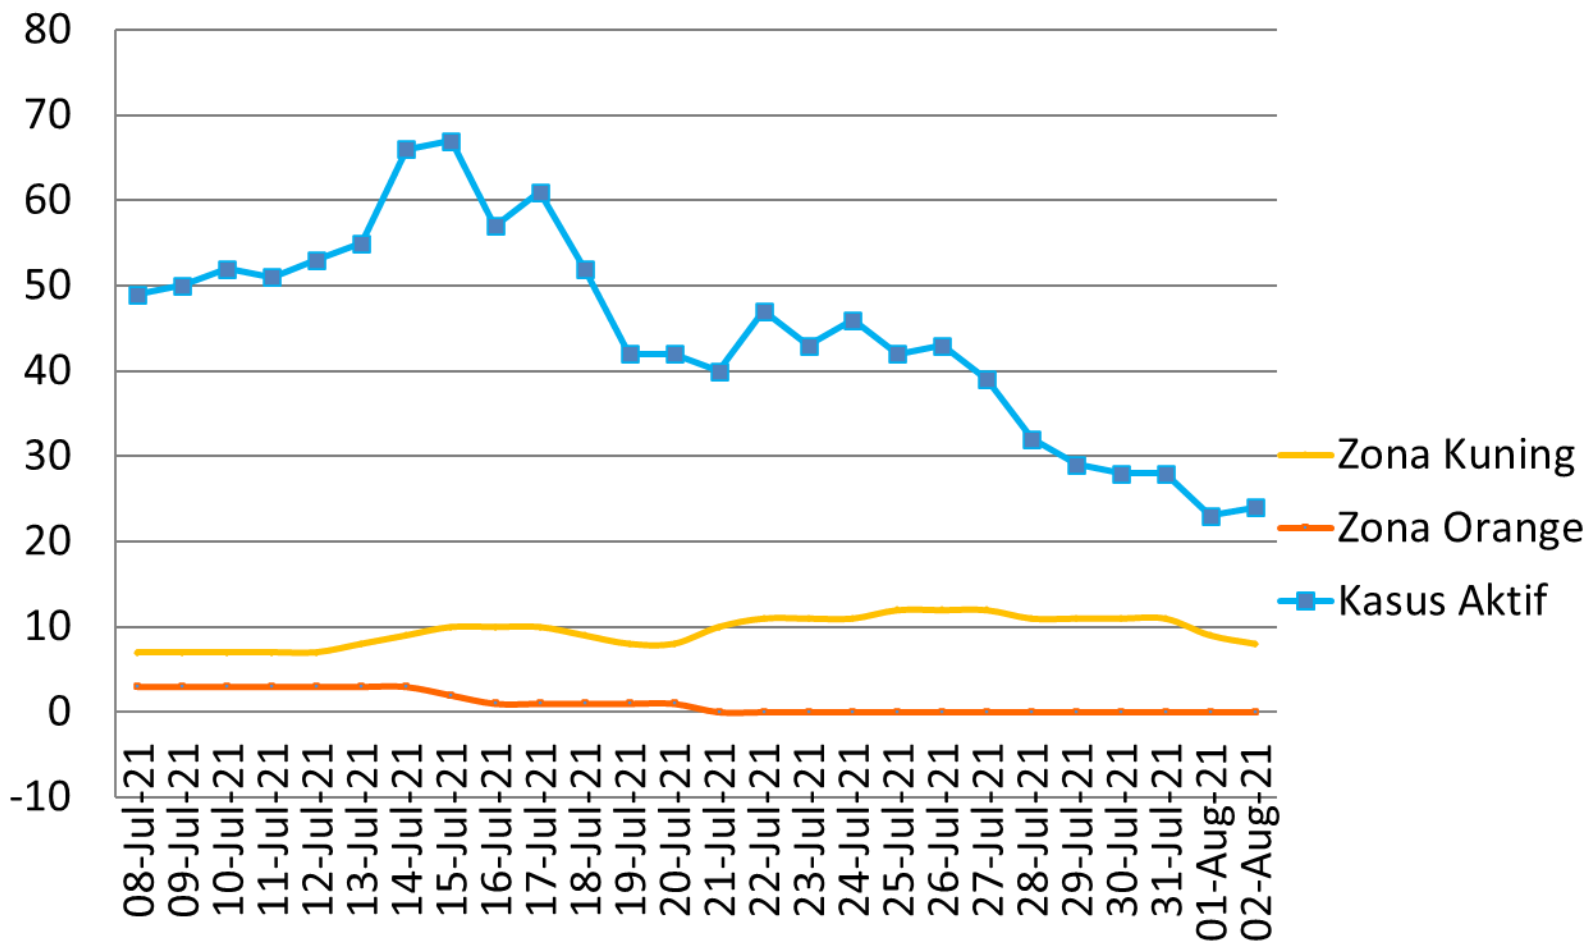

PERKEMBANGAN ZONASI RUKUN TETANGGA (RT) KASUS COVID 19

8 JULI – 2 AGUSTUS 2021

KEMANTREN GONDOKUSUMAN

PERKEMBANGAN ZONASI RUKUN TETANGGA (RT) KASUS COVID 19

8 JULI – 2 AGUSTUS 2021

KELURAHAN DEMANGAN

PERKEMBANGAN ZONASI RUKUN TETANGGA (RT) KASUS COVID 19

8 JULI – 2 AGUSTUS 2021

KELURAHAN KOTABARU

PERKEMBANGAN ZONASI RUKUN TETANGGA (RT) KASUS COVID 19

8 JULI – 2 AGUSTUS 2021

KELURAHAN KLITREN

PERKEMBANGAN ZONASI RUKUN TETANGGA (RT) KASUS COVID 19

8 JULI – 2 AGUSTUS 2021

KELURAHAN BACIRO

PERKEMBANGAN ZONASI RUKUN TETANGGA (RT) KASUS COVID 19

8 JULI – 2 AGUSTUS 2021

KELURAHAN TERBAN