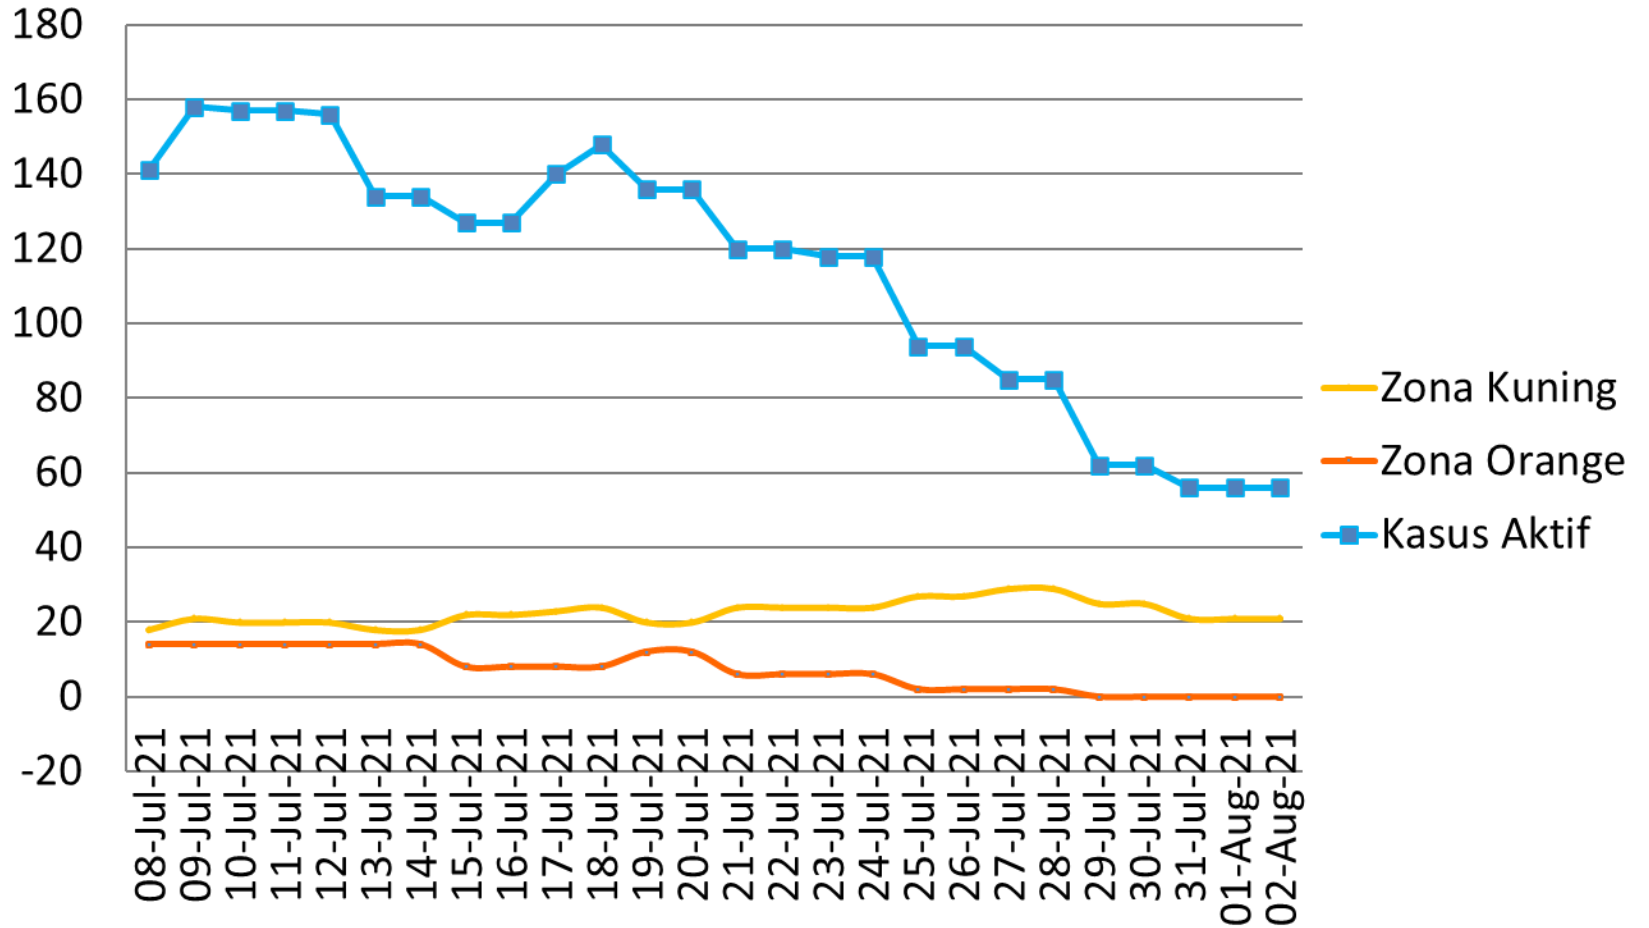

PERKEMBANGAN ZONASI RUKUN TETANGGA (RT) KASUS COVID 19

8 JULI – 2 AGUSTUS 2021

KEMANTREN GONDOKUSUMAN

PERKEMBANGAN ZONASI RUKUN TETANGGA (RT) KASUS COVID 19

8 JULI – 2 AGUSTUS 2021

KELURAHAN DEMANGAN

PERKEMBANGAN ZONASI RUKUN TETANGGA (RT) KASUS COVID 19

8 JULI – 2 AGUSTUS 2021

KELURAHAN KOTABARU

PERKEMBANGAN ZONASI RUKUN TETANGGA (RT) KASUS COVID 19

8 JULI – 2 AGUSTUS 2021

KELURAHAN KLITREN

PERKEMBANGAN ZONASI RUKUN TETANGGA (RT) KASUS COVID 19

8 JULI – 2 AGUSTUS 2021

KELURAHAN BACIRO

PERKEMBANGAN ZONASI RUKUN TETANGGA (RT) KASUS COVID 19

8 JULI – 2 AGUSTUS 2021

KELURAHAN TERBAN