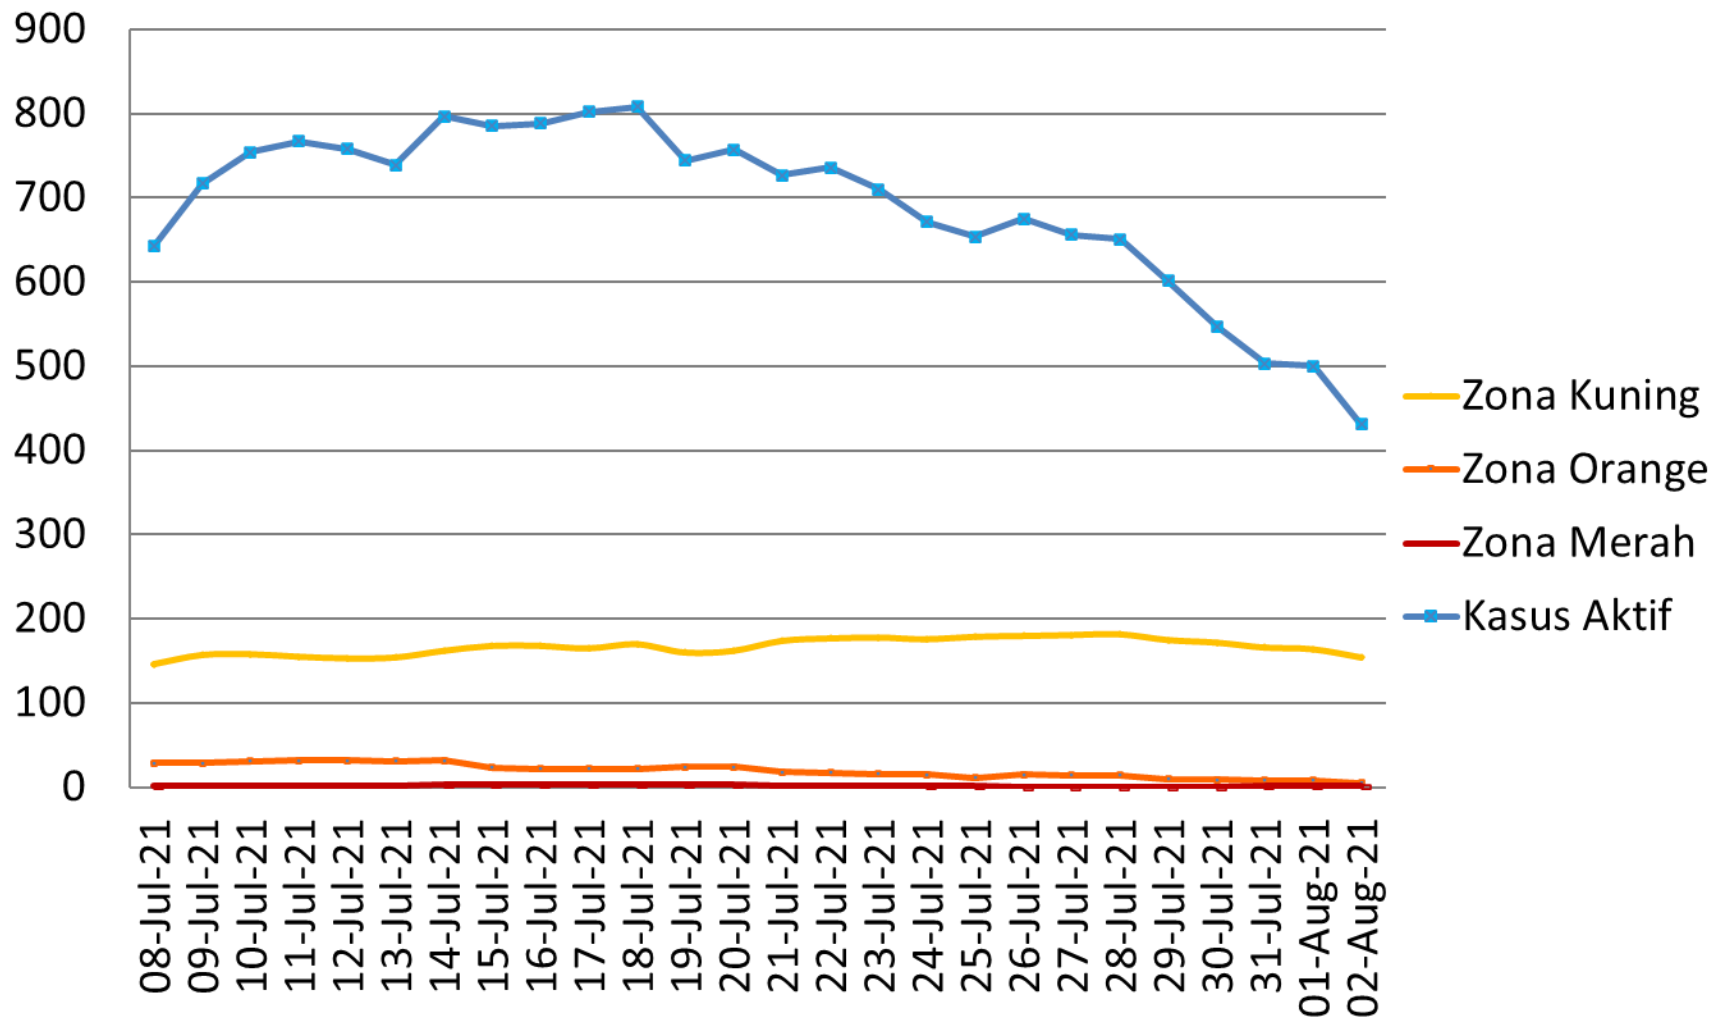

PERKEMBANGAN ZONASI RUKUN TETANGGA (RT) KASUS COVID 19

8 JULI – 2 AGUSTUS 2021

KEMANTREN GONDOKUSUMAN

PERKEMBANGAN ZONASI RUKUN TETANGGA (RT) KASUS COVID 19

8 JULI – 2 AGUSTUS 2021

KELURAHAN DEMANGAN

PERKEMBANGAN ZONASI RUKUN TETANGGA (RT) KASUS COVID 19

8 JULI – 2 AGUSTUS 2021

KELURAHAN KOTABARU

PERKEMBANGAN ZONASI RUKUN TETANGGA (RT) KASUS COVID 19

8 JULI – 2 AGUSTUS 2021

KELURAHAN KLITREN

PERKEMBANGAN ZONASI RUKUN TETANGGA (RT) KASUS COVID 19

8 JULI – 2 AGUSTUS 2021

KELURAHAN BACIRO

PERKEMBANGAN ZONASI RUKUN TETANGGA (RT) KASUS COVID 19

8 JULI – 2 AGUSTUS 2021

KELURAHAN TERBAN