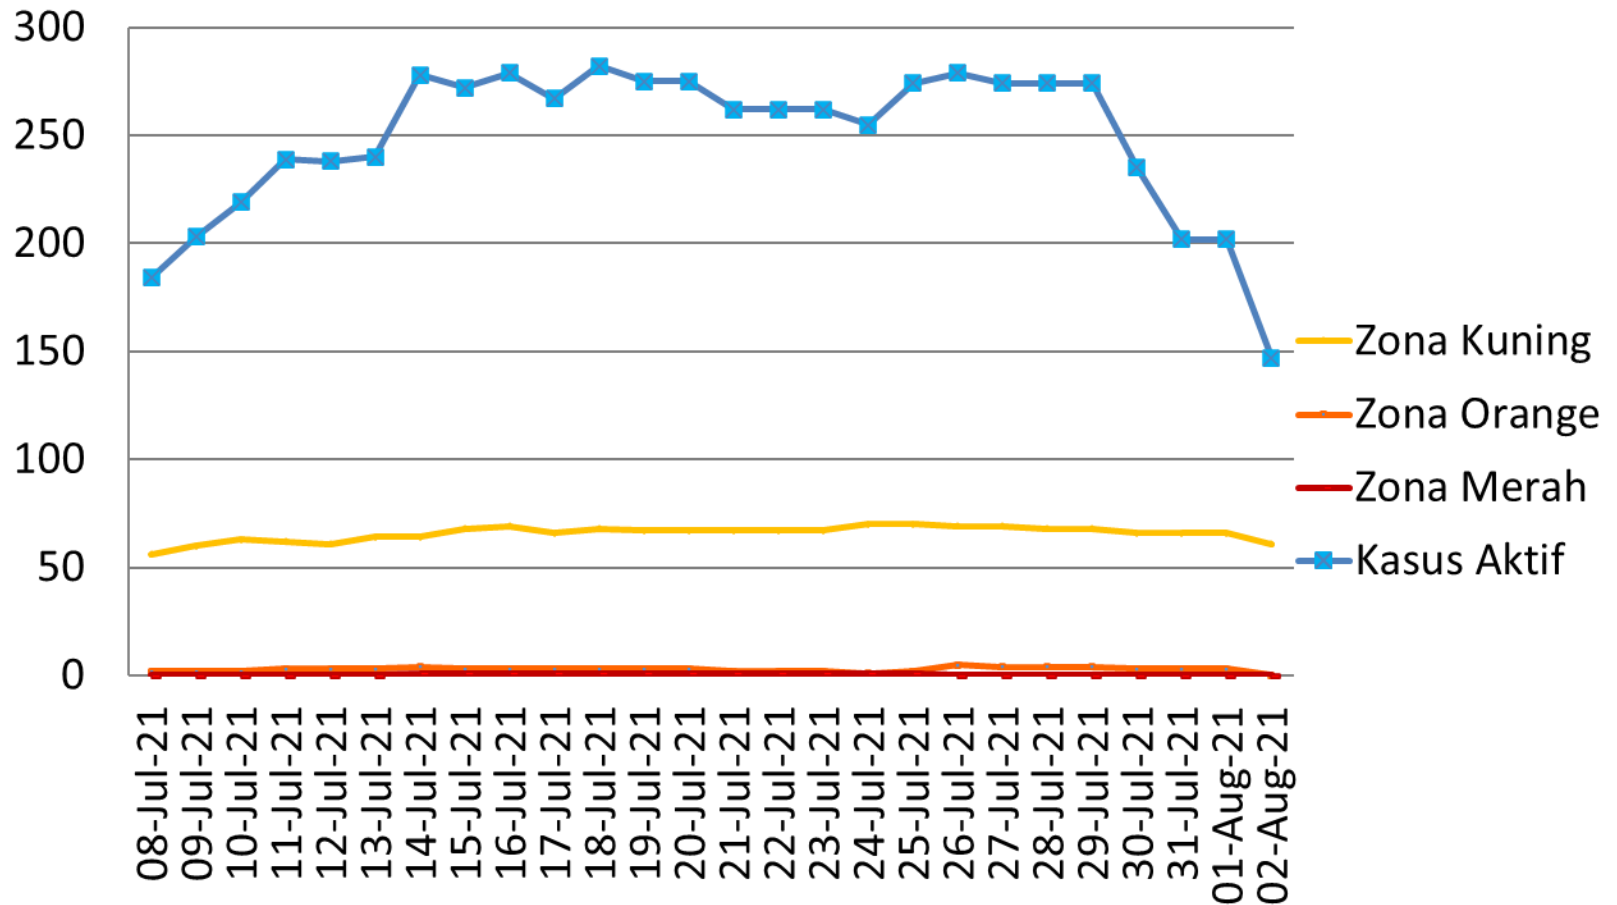

PERKEMBANGAN ZONASI RUKUN TETANGGA (RT) KASUS COVID 19

8 JULI – 2 AGUSTUS 2021

KEMANTREN GONDOKUSUMAN

PERKEMBANGAN ZONASI RUKUN TETANGGA (RT) KASUS COVID 19

8 JULI – 2 AGUSTUS 2021

KELURAHAN DEMANGAN

PERKEMBANGAN ZONASI RUKUN TETANGGA (RT) KASUS COVID 19

8 JULI – 2 AGUSTUS 2021

KELURAHAN KOTABARU

PERKEMBANGAN ZONASI RUKUN TETANGGA (RT) KASUS COVID 19

8 JULI – 2 AGUSTUS 2021

KELURAHAN KLITREN

PERKEMBANGAN ZONASI RUKUN TETANGGA (RT) KASUS COVID 19

8 JULI – 2 AGUSTUS 2021

KELURAHAN BACIRO

PERKEMBANGAN ZONASI RUKUN TETANGGA (RT) KASUS COVID 19

8 JULI – 2 AGUSTUS 2021

KELURAHAN TERBAN