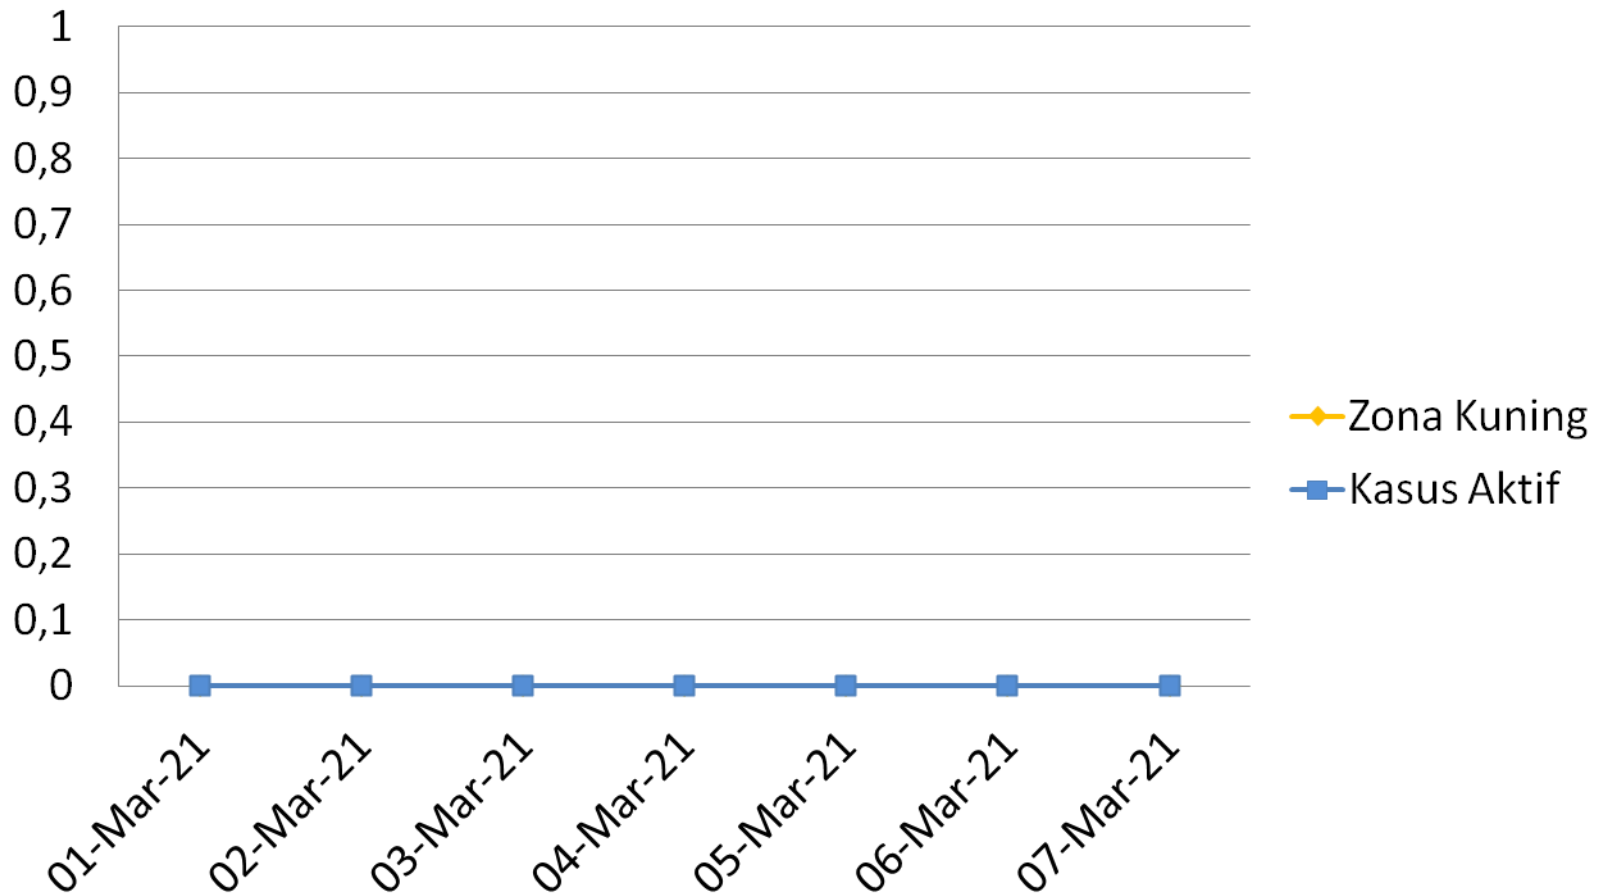

PERKEMBANGAN ZONASI RUKUN TETANGGA (RT) KASUS COVID 19 1 MARET 2021 – 7 MARET 2021 KELURAHAN KOTABARU