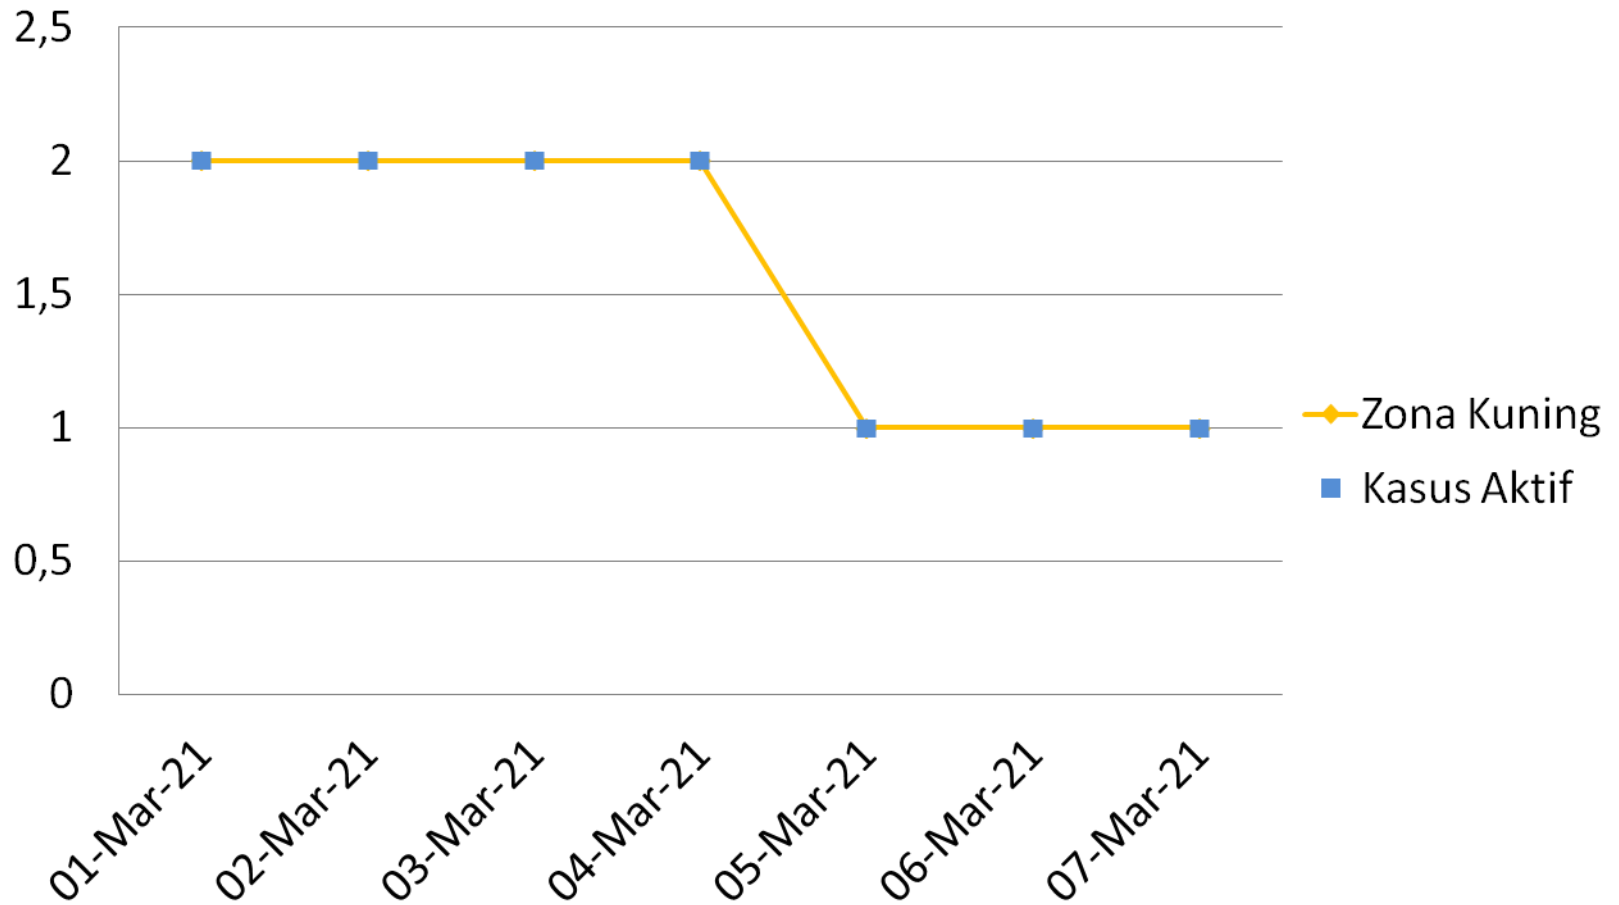

**PERKEMBANGAN ZONASI RUKUN TETANGGA (RT) KASUS COVID 19
1 MARET 2021 – 7 MARET 2021
KELURAHAN KLITREN**