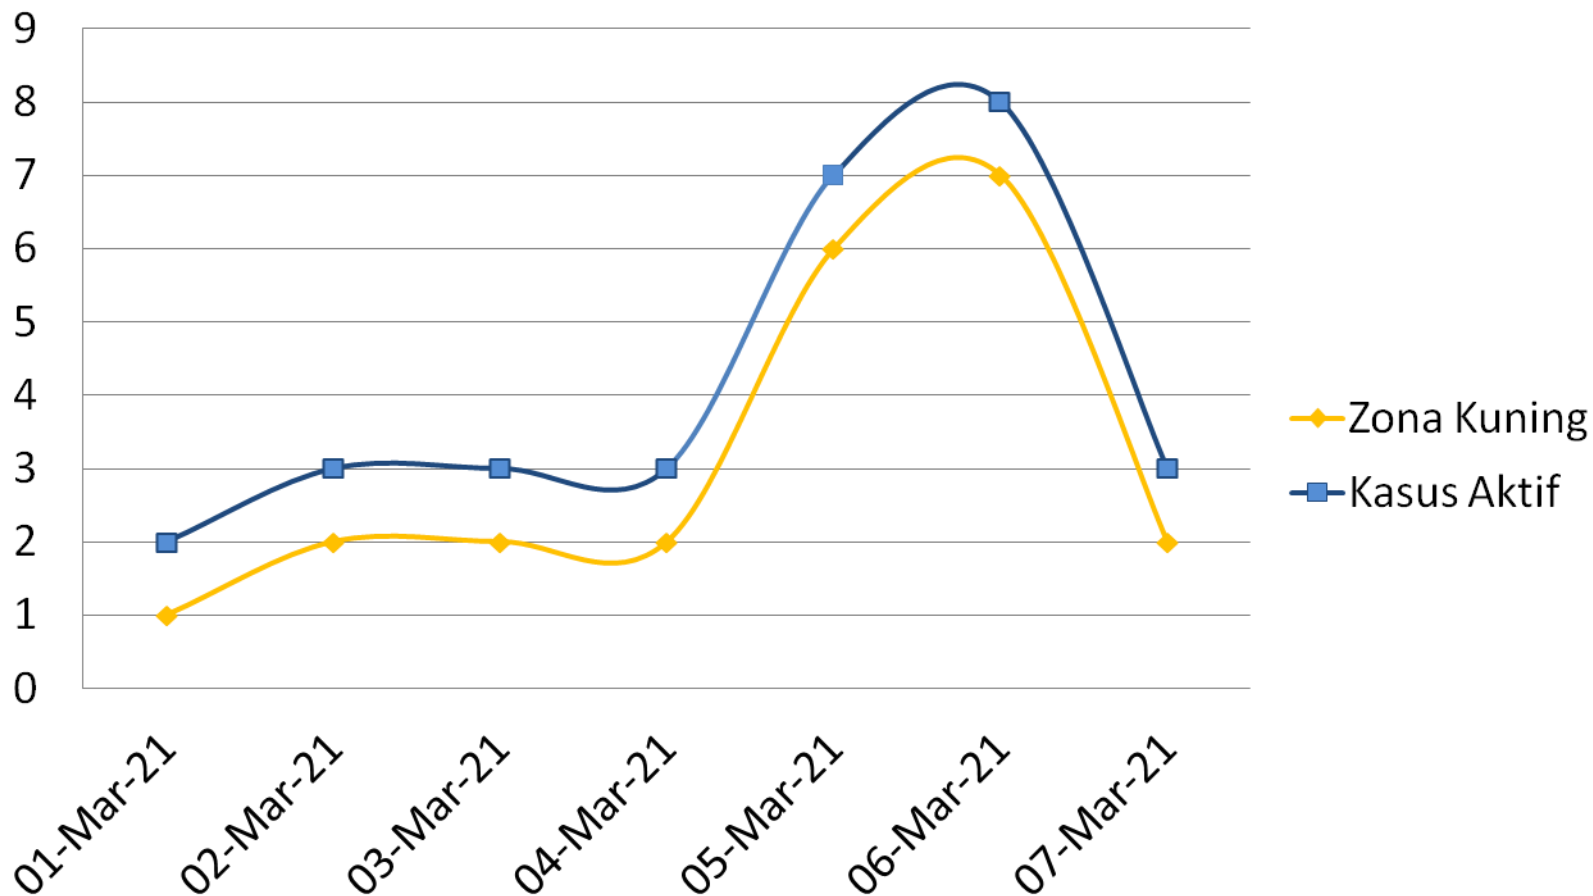

# PERKEMBANGAN ZONASI RUKUN TETANGGA (RT) KASUS COVID 19 PERIODE 1 – 7 MARET 2021 KEMANTREN GONDOKUSUMAN

# PERKEMBANGAN ZONASI RUKUN TETANGGA (RT) KASUS COVID 19 1 MARET 2021 – 7 MARET 2021 KELURAHAN DEMANGAN