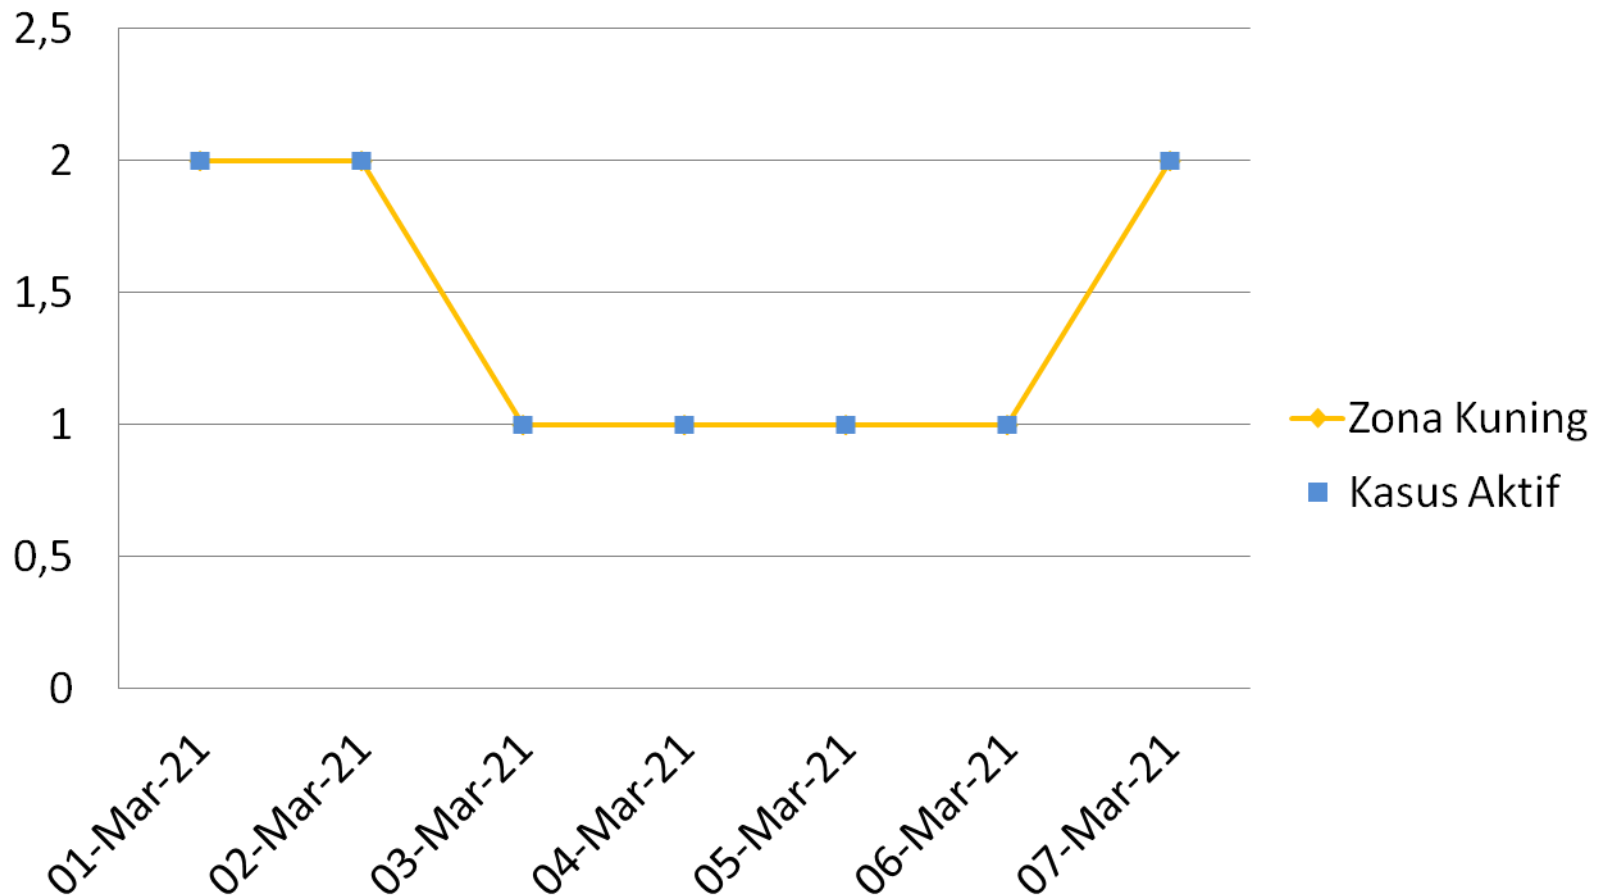

PERKEMBANGAN ZONASI RUKUN TETANGGA (RT) KASUS COVID 19 1 MARET 2021 – 7 MARET 2021 KELURAHAN BACIRO