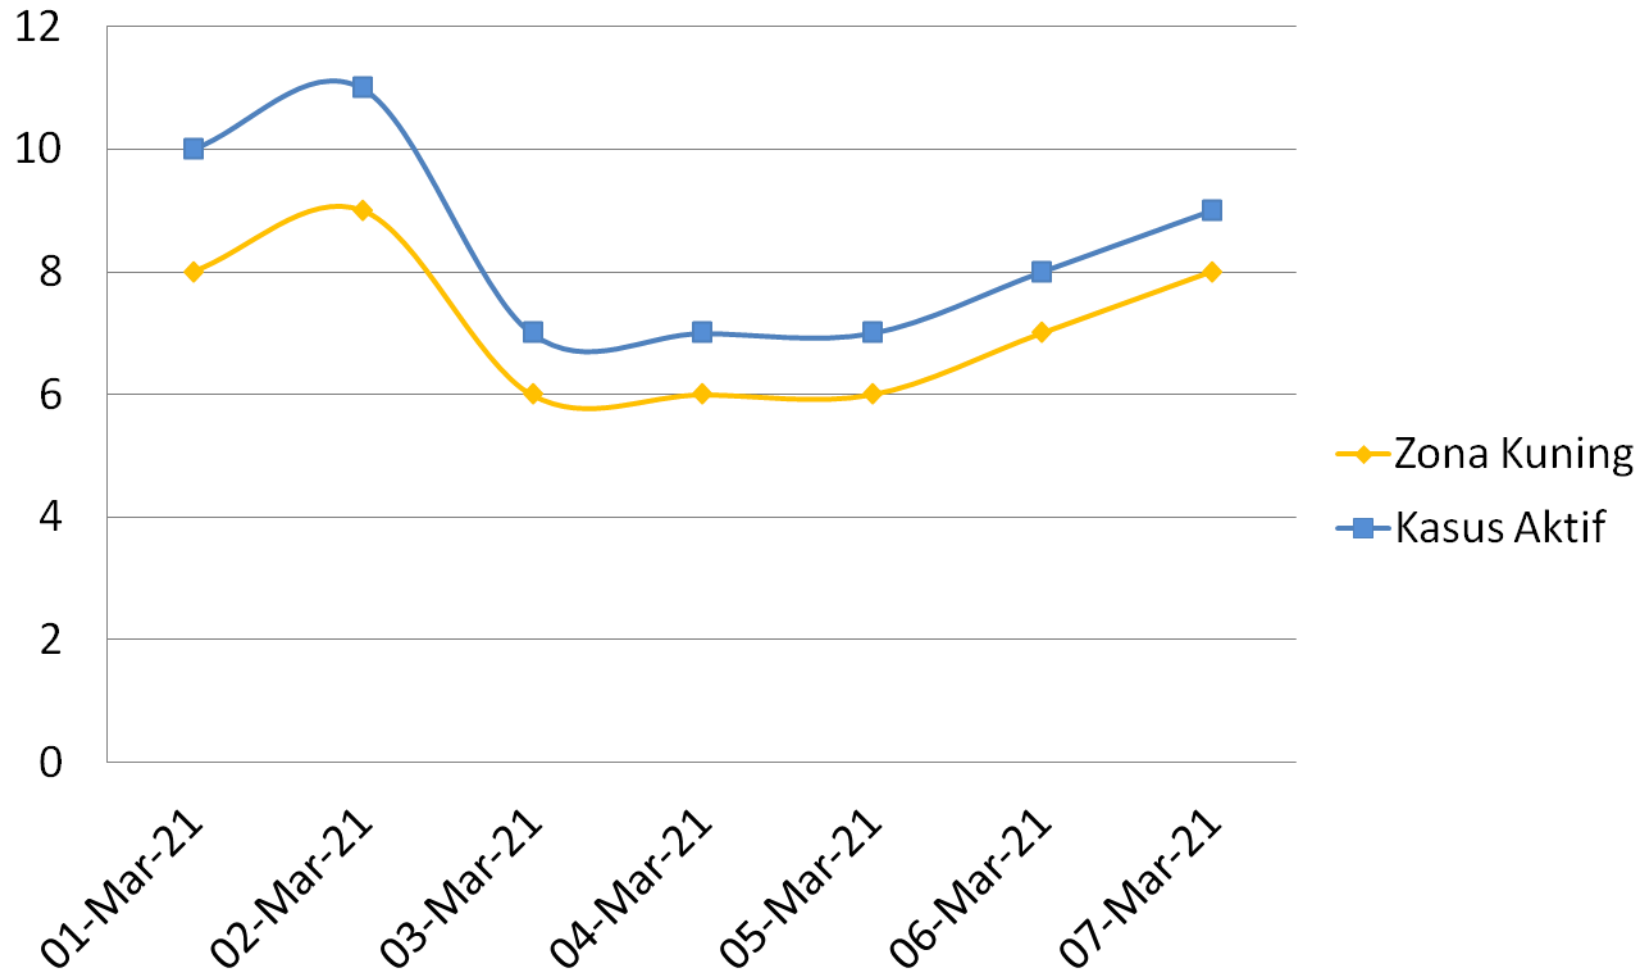

# PERKEMBANGAN ZONASI RUKUN TETANGGA (RT) KASUS COVID 19 PERIODE 1 – 7 MARET 2021 KEMANTREN GONDOKUSUMAN

# PERKEMBANGAN ZONASI RUKUN TETANGGA (RT) KASUS COVID 19 1 MARET 2021 – 7 MARET 2021 KELURAHAN DEMANGAN