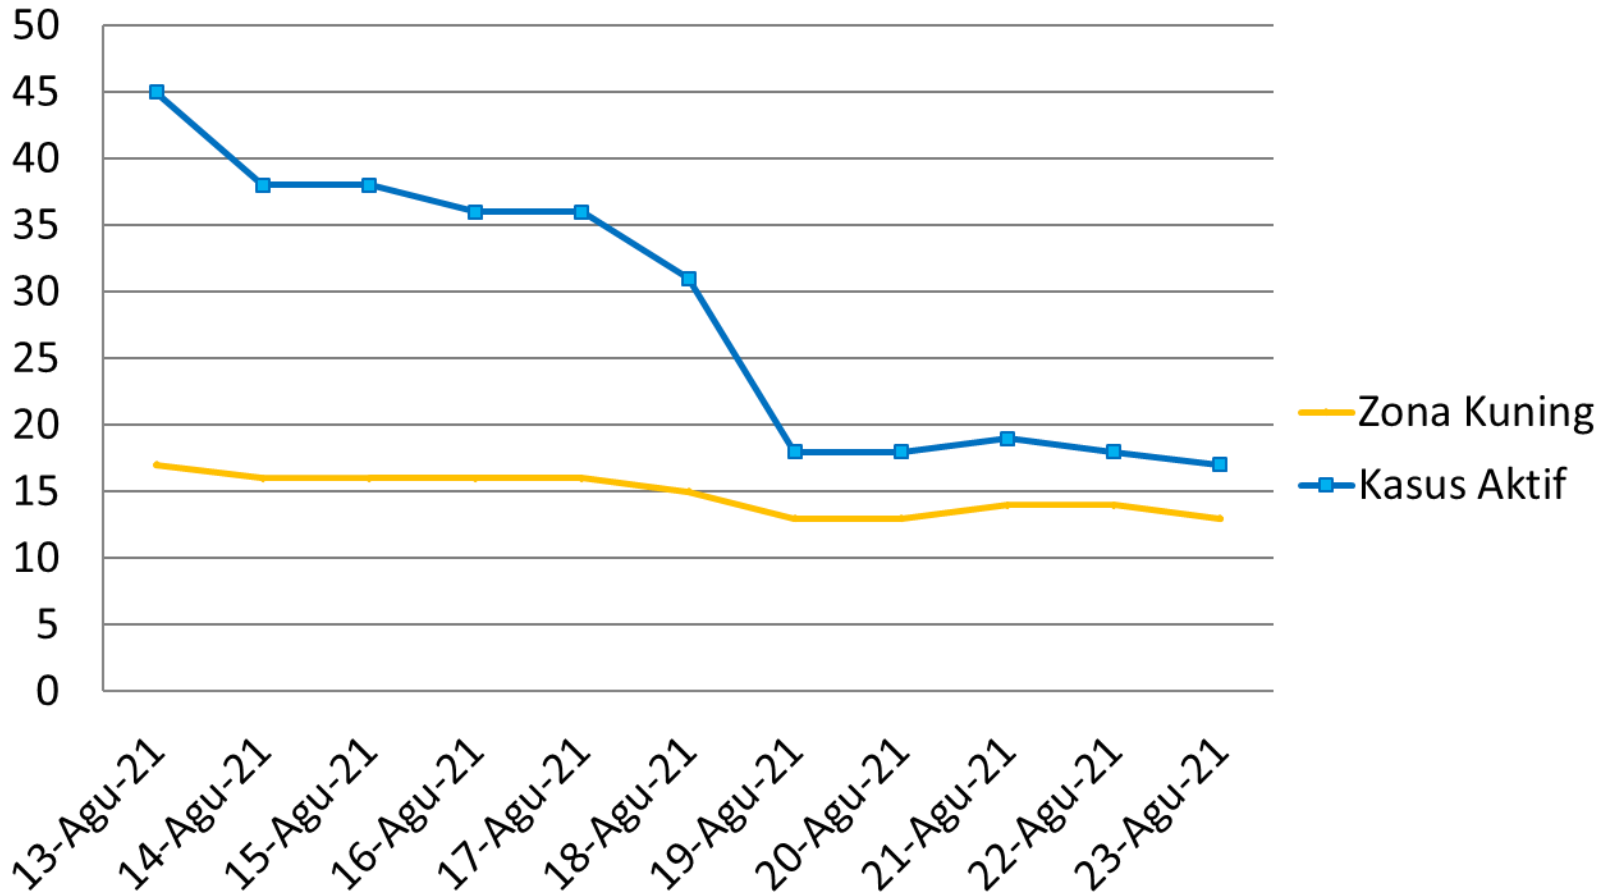

PERKEMBANGAN ZONASI RUKUN TETANGGA (RT) KASUS COVID 19 13 – 23 AGUSTUS 2021 KEMANTREN GONDOKUSUMAN

PERKEMBANGAN ZONASI RUKUN TETANGGA (RT) KASUS COVID 19 13 – 23 AGUSTUS 2021 KELURAHAN DEMANGAN

PERKEMBANGAN ZONASI RUKUN TETANGGA (RT) KASUS COVID 19 13 – 23 AGUSTUS 2021 KELURAHAN KOTABARU

PERKEMBANGAN ZONASI RUKUN TETANGGA (RT) KASUS COVID 19 13 – 23 AGUSTUS 2021 KELURAHAN KLITREN

PERKEMBANGAN ZONASI RUKUN TETANGGA (RT) KASUS COVID 19 13 – 23 AGUSTUS 2021 KELURAHAN BACIRO

PERKEMBANGAN ZONASI RUKUN TETANGGA (RT) KASUS COVID 19 13 – 23 AGUSTUS 2021 KELURAHAN TERBAN