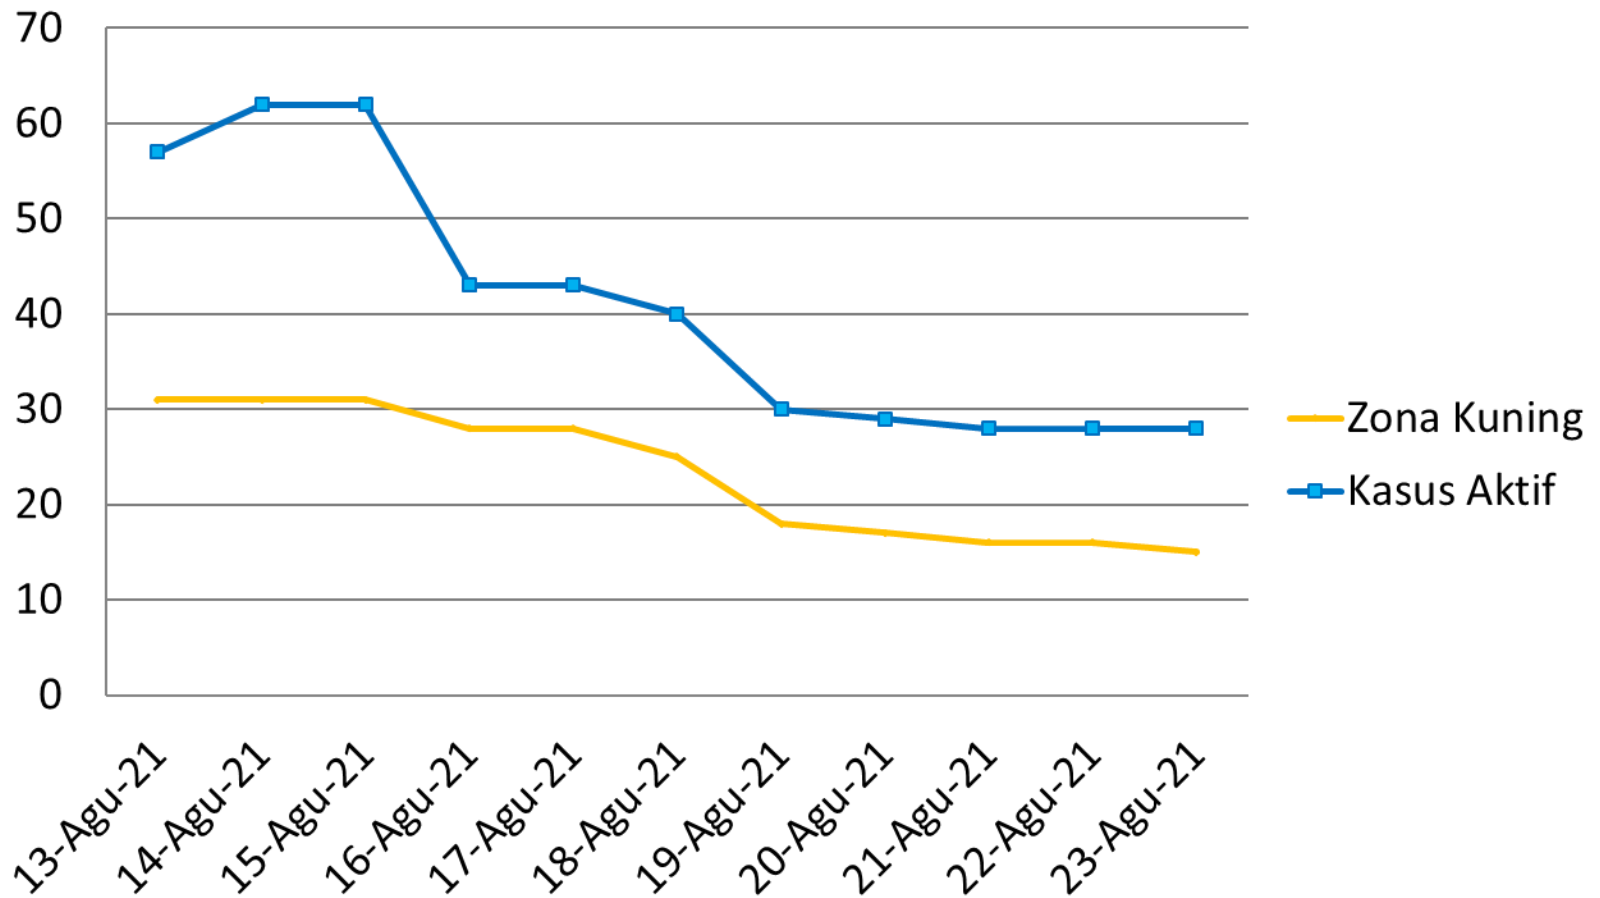

PERKEMBANGAN ZONASI RUKUN TETANGGA (RT) KASUS COVID 19 13 – 23 AGUSTUS 2021 KEMANTREN GONDOKUSUMAN

PERKEMBANGAN ZONASI RUKUN TETANGGA (RT) KASUS COVID 19 13 – 23 AGUSTUS 2021 KELURAHAN DEMANGAN

PERKEMBANGAN ZONASI RUKUN TETANGGA (RT) KASUS COVID 19 13 – 23 AGUSTUS 2021 KELURAHAN KOTABARU

PERKEMBANGAN ZONASI RUKUN TETANGGA (RT) KASUS COVID 19 13 – 23 AGUSTUS 2021 KELURAHAN KLITREN

PERKEMBANGAN ZONASI RUKUN TETANGGA (RT) KASUS COVID 19 13 – 23 AGUSTUS 2021 KELURAHAN BACIRO

PERKEMBANGAN ZONASI RUKUN TETANGGA (RT) KASUS COVID 19 13 – 23 AGUSTUS 2021 KELURAHAN TERBAN