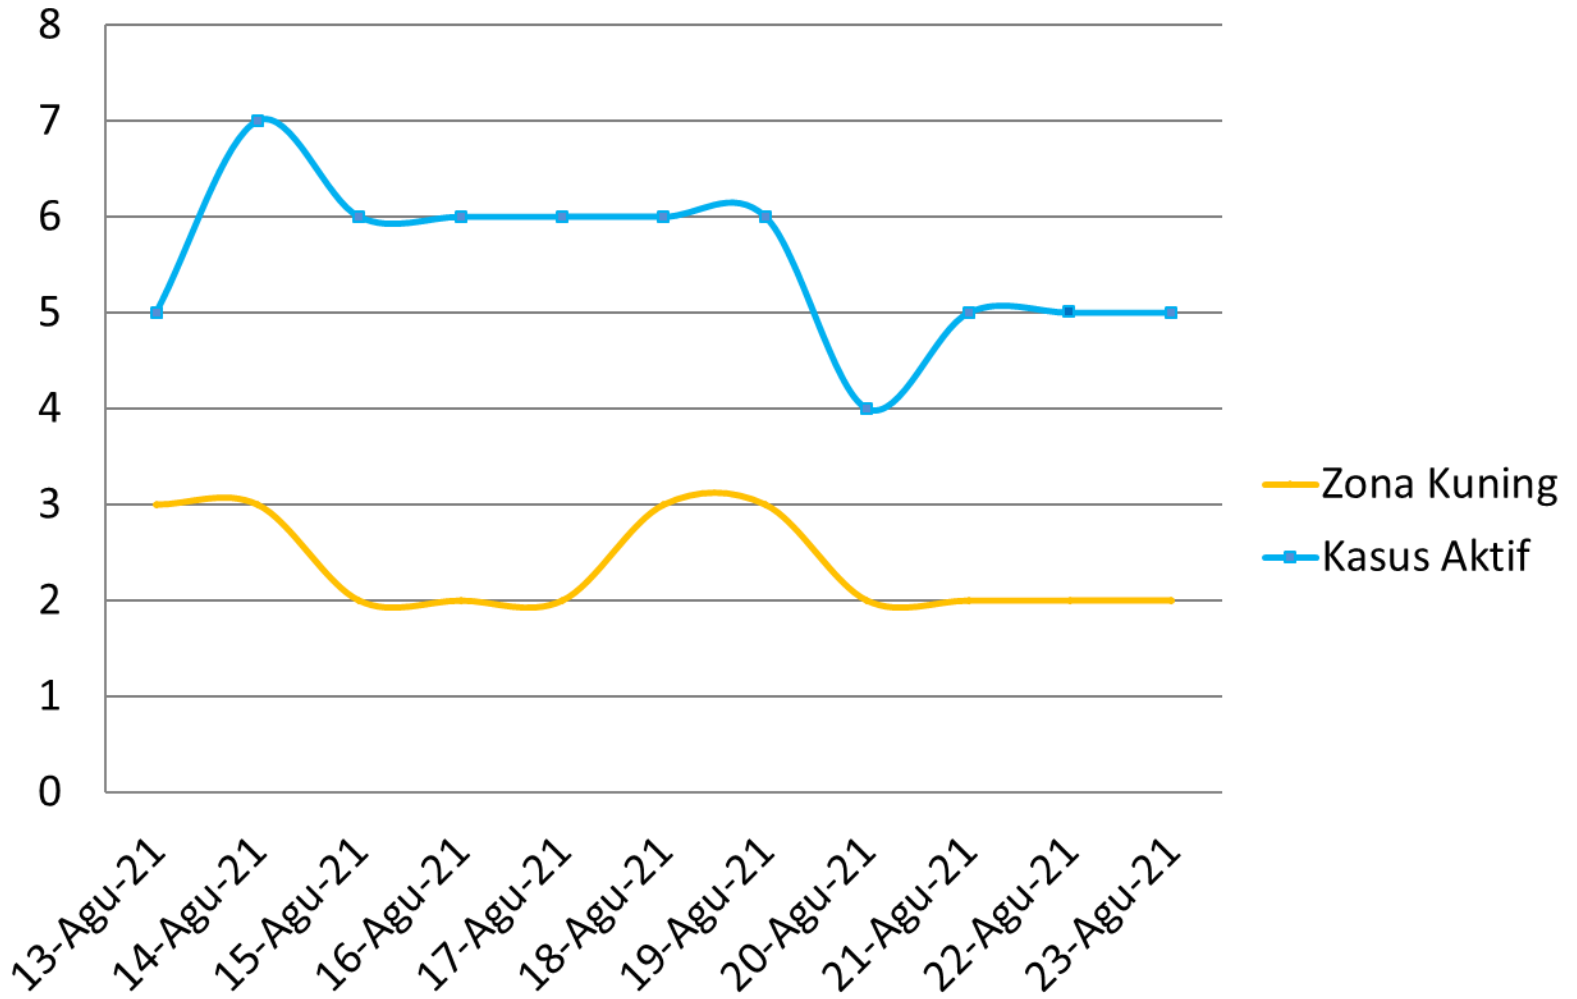

PERKEMBANGAN ZONASI RUKUN TETANGGA (RT) KASUS COVID 19 13 – 23 AGUSTUS 2021 KEMANTREN GONDOKUSUMAN

PERKEMBANGAN ZONASI RUKUN TETANGGA (RT) KASUS COVID 19 13 – 23 AGUSTUS 2021 KELURAHAN DEMANGAN

PERKEMBANGAN ZONASI RUKUN TETANGGA (RT) KASUS COVID 19 13 – 23 AGUSTUS 2021 KELURAHAN KOTABARU

PERKEMBANGAN ZONASI RUKUN TETANGGA (RT) KASUS COVID 19 13 – 23 AGUSTUS 2021 KELURAHAN KLITREN

PERKEMBANGAN ZONASI RUKUN TETANGGA (RT) KASUS COVID 19 13 – 23 AGUSTUS 2021 KELURAHAN BACIRO

PERKEMBANGAN ZONASI RUKUN TETANGGA (RT) KASUS COVID 19 13 – 23 AGUSTUS 2021 KELURAHAN TERBAN