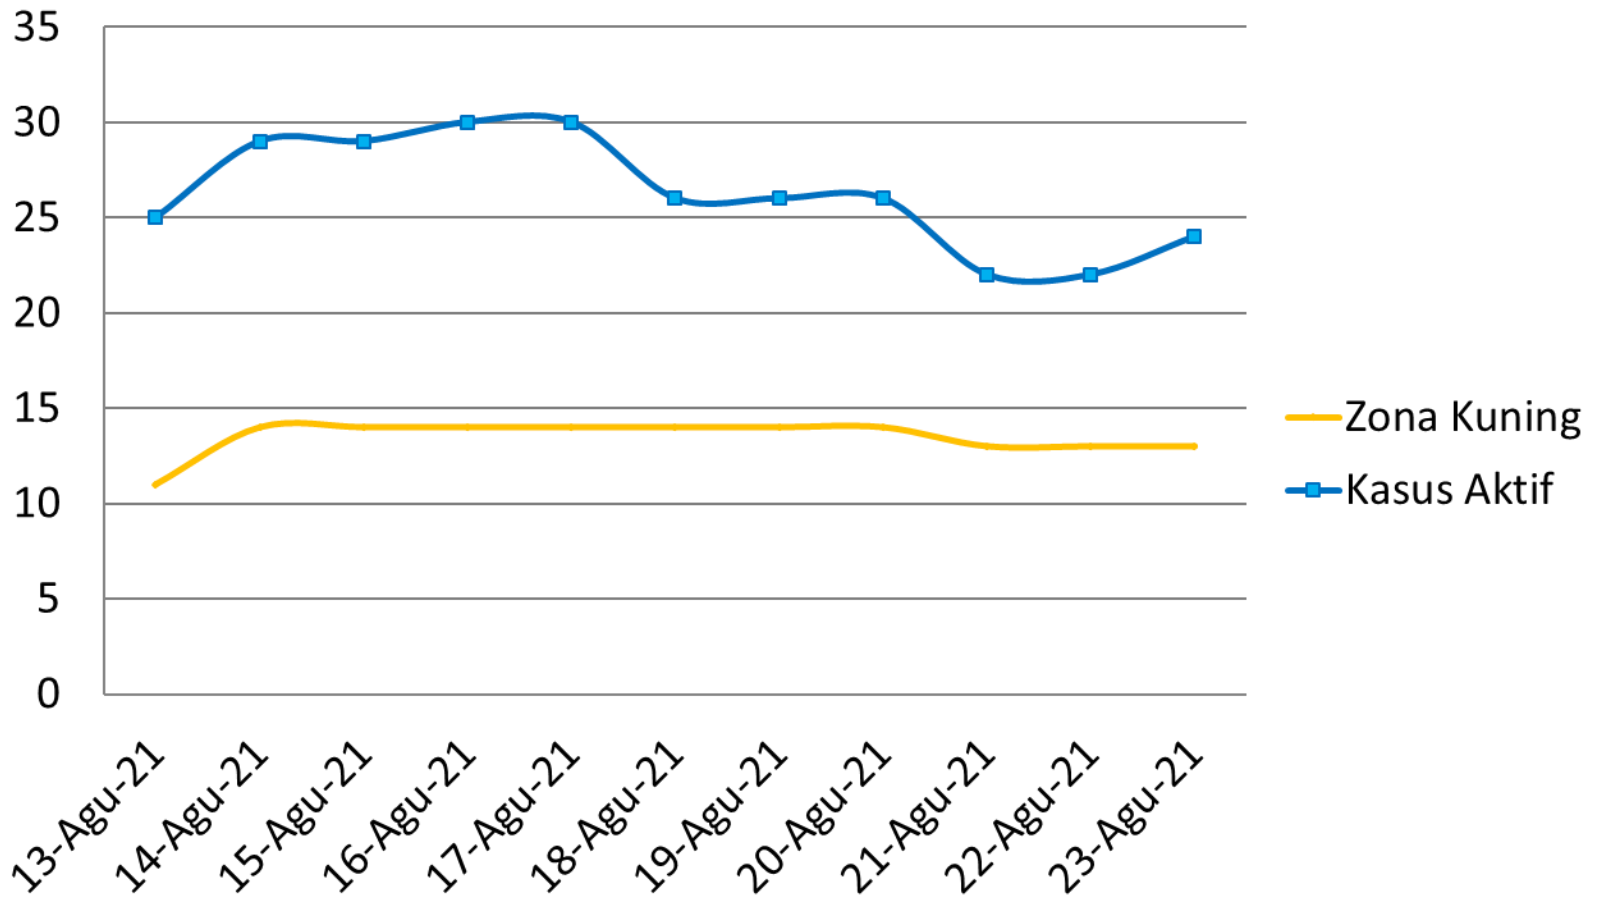

PERKEMBANGAN ZONASI RUKUN TETANGGA (RT) KASUS COVID 19 13 – 23 AGUSTUS 2021 KEMANTREN GONDOKUSUMAN

PERKEMBANGAN ZONASI RUKUN TETANGGA (RT) KASUS COVID 19 13 – 23 AGUSTUS 2021 KELURAHAN DEMANGAN

PERKEMBANGAN ZONASI RUKUN TETANGGA (RT) KASUS COVID 19 13 – 23 AGUSTUS 2021 KELURAHAN KOTABARU

PERKEMBANGAN ZONASI RUKUN TETANGGA (RT) KASUS COVID 19 13 – 23 AGUSTUS 2021 KELURAHAN KLITREN

PERKEMBANGAN ZONASI RUKUN TETANGGA (RT) KASUS COVID 19 13 – 23 AGUSTUS 2021 KELURAHAN BACIRO

PERKEMBANGAN ZONASI RUKUN TETANGGA (RT) KASUS COVID 19 13 – 23 AGUSTUS 2021 KELURAHAN TERBAN