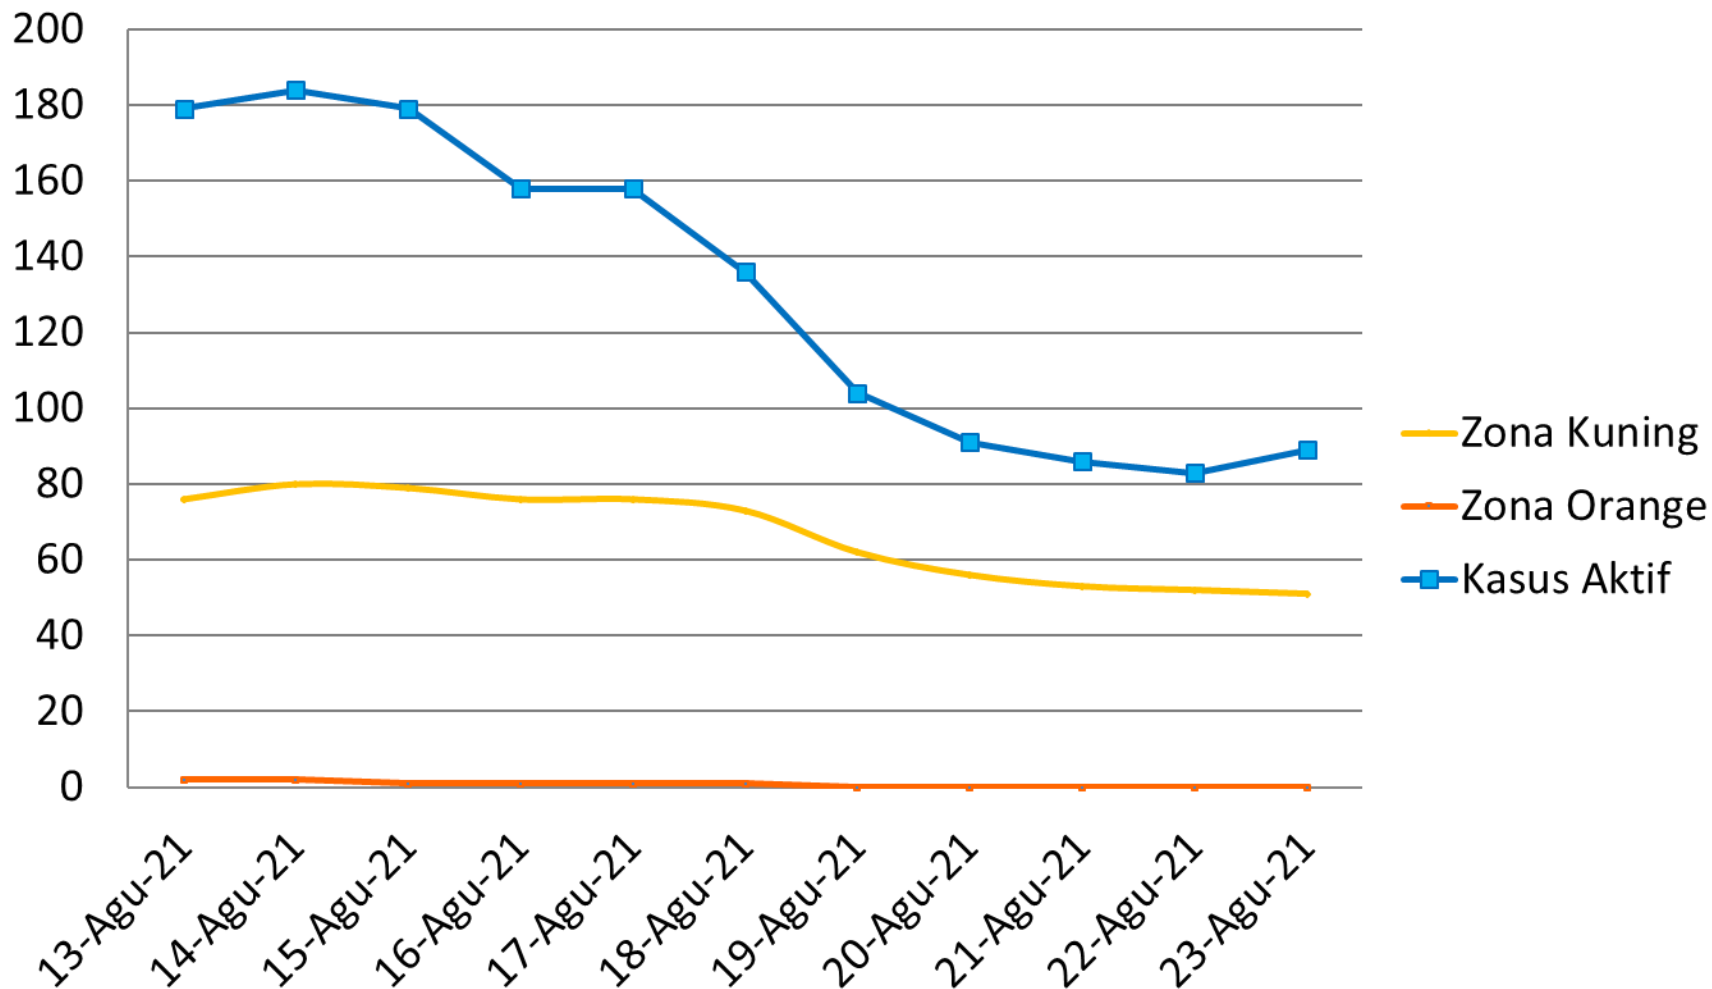

PERKEMBANGAN ZONASI RUKUN TETANGGA (RT) KASUS COVID 19 13 – 23 AGUSTUS 2021 KEMANTREN GONDOKUSUMAN

PERKEMBANGAN ZONASI RUKUN TETANGGA (RT) KASUS COVID 19 13 – 23 AGUSTUS 2021 KELURAHAN DEMANGAN

PERKEMBANGAN ZONASI RUKUN TETANGGA (RT) KASUS COVID 19 13 – 23 AGUSTUS 2021 KELURAHAN KOTABARU

PERKEMBANGAN ZONASI RUKUN TETANGGA (RT) KASUS COVID 19 13 – 23 AGUSTUS 2021 KELURAHAN KLITREN

PERKEMBANGAN ZONASI RUKUN TETANGGA (RT) KASUS COVID 19 13 – 23 AGUSTUS 2021 KELURAHAN BACIRO

PERKEMBANGAN ZONASI RUKUN TETANGGA (RT) KASUS COVID 19 13 – 23 AGUSTUS 2021 KELURAHAN TERBAN