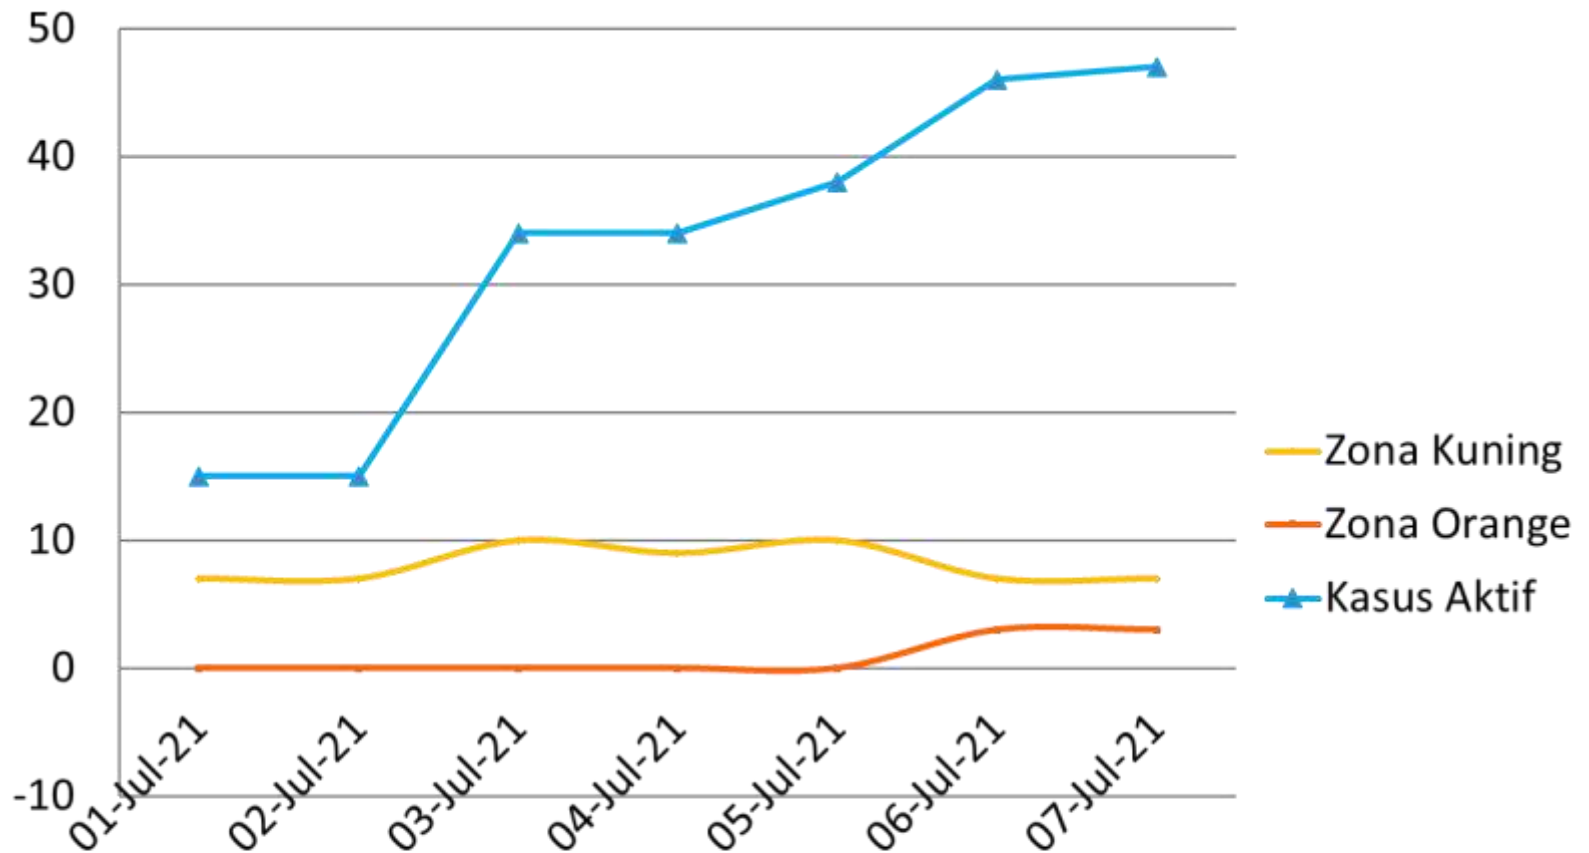

PERKEMBANGAN ZONASI RUKUN TETANGGA (RT) KASUS COVID 19 1 JULI 2021 – 7 JULI 2021 KEMANTREN GONDOKUSUMAN

PERKEMBANGAN ZONASI RUKUN TETANGGA (RT) KASUS COVID 19 1 JULI 2021 – 7 JULI 2021 KELURAHAN DEMANGAN

PERKEMBANGAN ZONASI RUKUN TETANGGA (RT) KASUS COVID 19 1 JULI 2021 – 7 JULI 2021 KELURAHAN KOTABARU

PERKEMBANGAN ZONASI RUKUN TETANGGA (RT) KASUS COVID 19 1 JULI 2021 – 7 JULI 2021 KELURAHAN KLITREN

PERKEMBANGAN ZONASI RUKUN TETANGGA (RT) KASUS COVID 19 1 JULI 2021 – 7 JULI 2021 KELURAHAN BACIRO