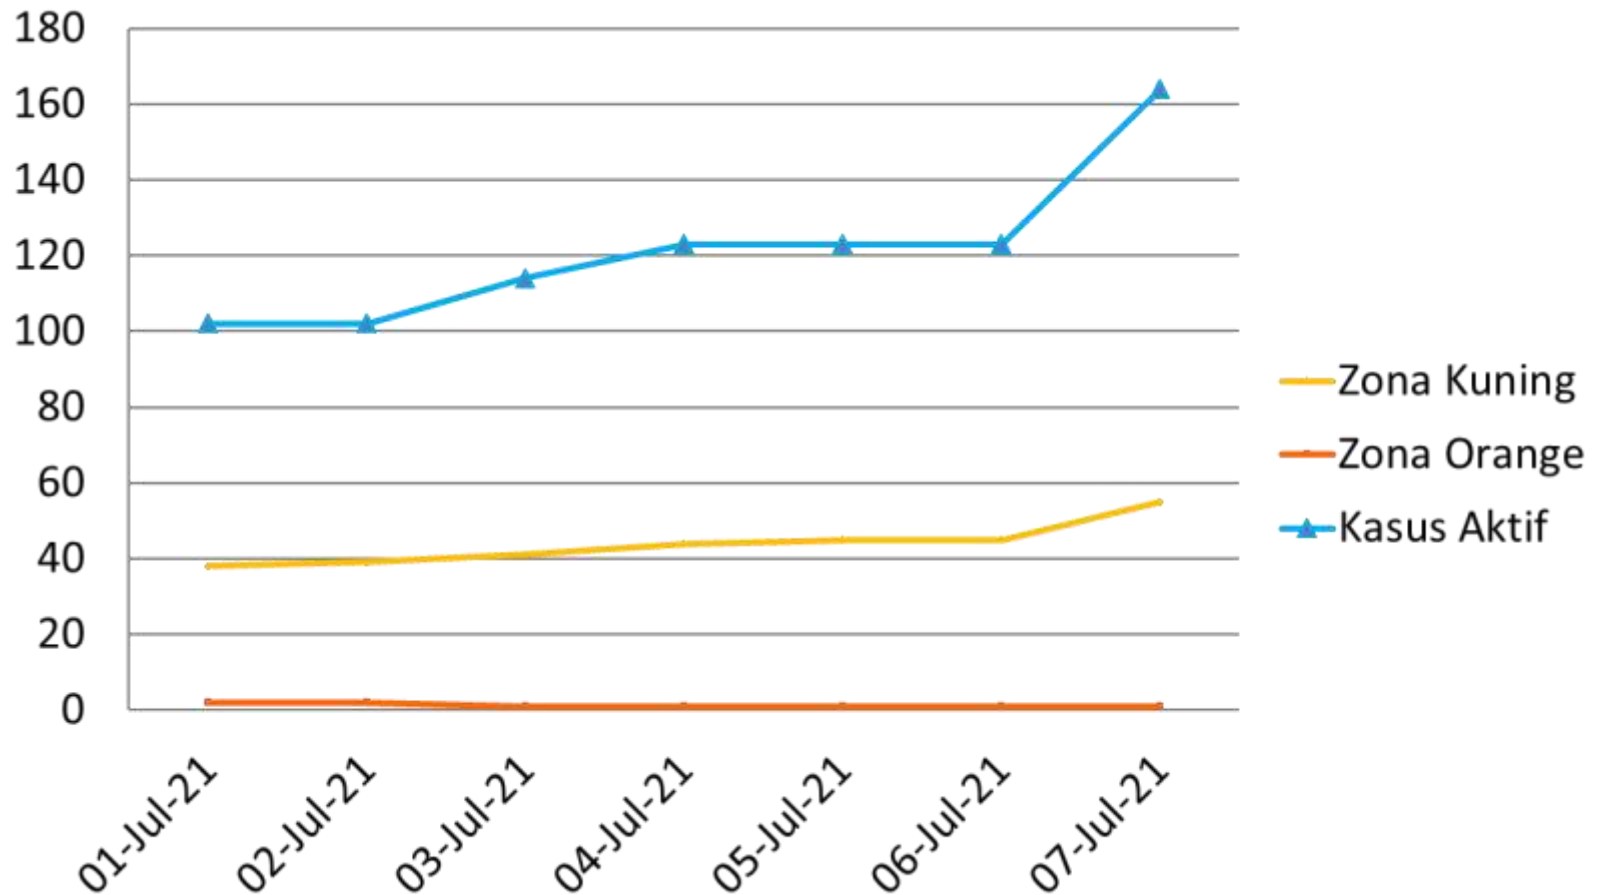

PERKEMBANGAN ZONASI RUKUN TETANGGA (RT) KASUS COVID 19 1 JULI 2021 – 7 JULI 2021 KEMANTREN GONDOKUSUMAN

PERKEMBANGAN ZONASI RUKUN TETANGGA (RT) KASUS COVID 19 1 JULI 2021 – 7 JULI 2021 KELURAHAN DEMANGAN

PERKEMBANGAN ZONASI RUKUN TETANGGA (RT) KASUS COVID 19 1 JULI 2021 – 7 JULI 2021 KELURAHAN KOTABARU

PERKEMBANGAN ZONASI RUKUN TETANGGA (RT) KASUS COVID 19 1 JULI 2021 – 7 JULI 2021 KELURAHAN KLITREN

PERKEMBANGAN ZONASI RUKUN TETANGGA (RT) KASUS COVID 19 1 JULI 2021 – 7 JULI 2021 KELURAHAN BACIRO

PERKEMBANGAN ZONASI RUKUN TETANGGA (RT) KASUS COVID 19 1 JULI 2021 – 7 JULI 2021 KELURAHAN TERBAN