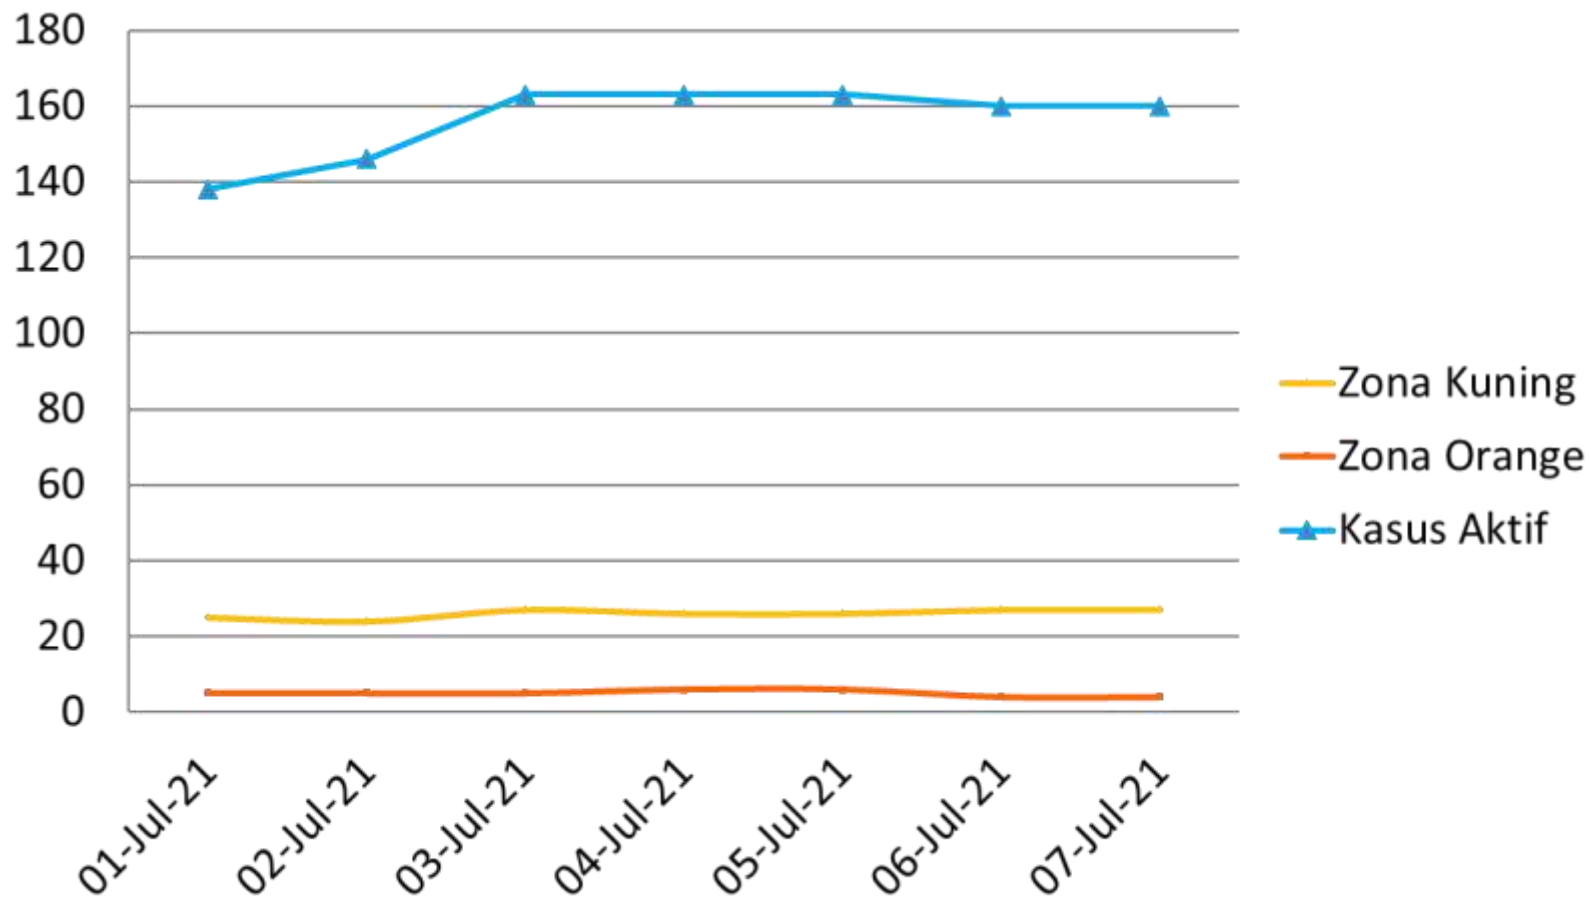

PERKEMBANGAN ZONASI RUKUN TETANGGA (RT) KASUS COVID 19 1 JULI 2021 – 7 JULI 2021 KEMANTREN GONDOKUSUMAN

PERKEMBANGAN ZONASI RUKUN TETANGGA (RT) KASUS COVID 19 1 JULI 2021 – 7 JULI 2021 KELURAHAN DEMANGAN

PERKEMBANGAN ZONASI RUKUN TETANGGA (RT) KASUS COVID 19 1 JULI 2021 – 7 JULI 2021 KELURAHAN KOTABARU

PERKEMBANGAN ZONASI RUKUN TETANGGA (RT) KASUS COVID 19 1 JULI 2021 – 7 JULI 2021 KELURAHAN KLITREN

PERKEMBANGAN ZONASI RUKUN TETANGGA (RT) KASUS COVID 19 1 JULI 2021 – 7 JULI 2021 KELURAHAN BACIRO

PERKEMBANGAN ZONASI RUKUN TETANGGA (RT) KASUS COVID 19 1 JULI 2021 – 7 JULI 2021 KELURAHAN TERBAN