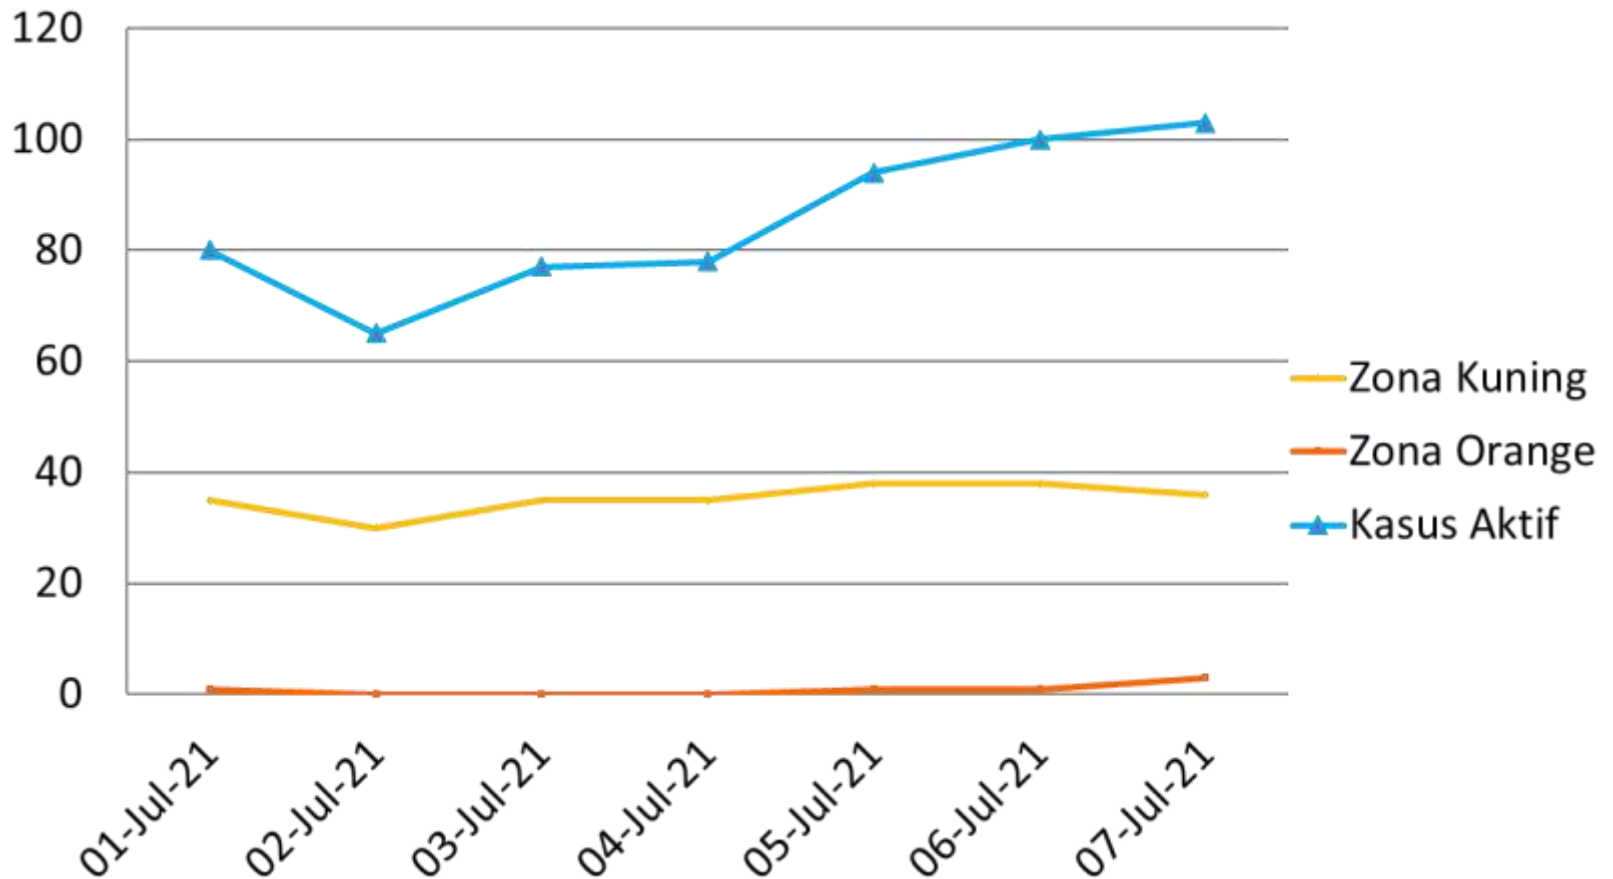

PERKEMBANGAN ZONASI RUKUN TETANGGA (RT) KASUS COVID 19 1 JULI 2021 – 7 JULI 2021 KEMANTREN GONDOKUSUMAN

PERKEMBANGAN ZONASI RUKUN TETANGGA (RT) KASUS COVID 19 1 JULI 2021 – 7 JULI 2021 KELURAHAN DEMANGAN

PERKEMBANGAN ZONASI RUKUN TETANGGA (RT) KASUS COVID 19 1 JULI 2021 – 7 JULI 2021 KELURAHAN KOTABARU

PERKEMBANGAN ZONASI RUKUN TETANGGA (RT) KASUS COVID 19 1 JULI 2021 – 7 JULI 2021 KELURAHAN KLITREN

PERKEMBANGAN ZONASI RUKUN TETANGGA (RT) KASUS COVID 19 1 JULI 2021 – 7 JULI 2021 KELURAHAN BACIRO