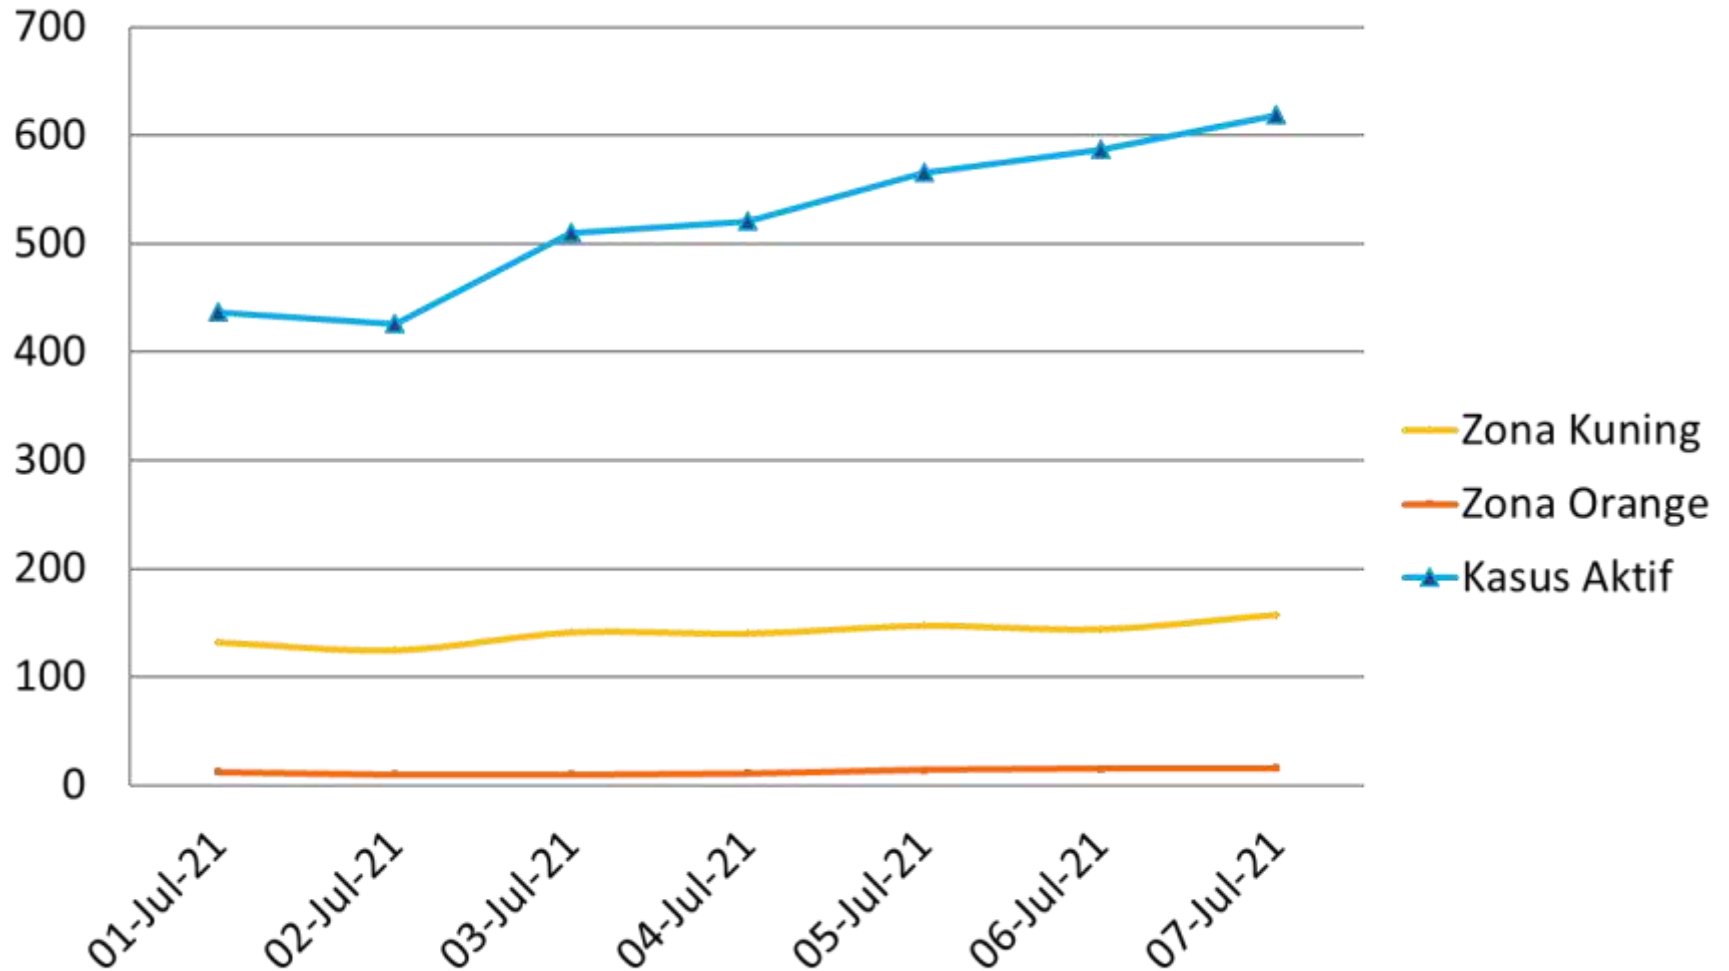

PERKEMBANGAN ZONASI RUKUN TETANGGA (RT) KASUS COVID 19 1 JULI 2021 – 7 JULI 2021 KEMANTREN GONDOKUSUMAN

PERKEMBANGAN ZONASI RUKUN TETANGGA (RT) KASUS COVID 19 1 JULI 2021 – 7 JULI 2021 KELURAHAN DEMANGAN

PERKEMBANGAN ZONASI RUKUN TETANGGA (RT) KASUS COVID 19 1 JULI 2021 – 7 JULI 2021 KELURAHAN KOTABARU

PERKEMBANGAN ZONASI RUKUN TETANGGA (RT) KASUS COVID 19 1 JULI 2021 – 7 JULI 2021 KELURAHAN KLITREN

PERKEMBANGAN ZONASI RUKUN TETANGGA (RT) KASUS COVID 19 1 JULI 2021 – 7 JULI 2021 KELURAHAN BACIRO

PERKEMBANGAN ZONASI RUKUN TETANGGA (RT) KASUS COVID 19 1 JULI 2021 – 7 JULI 2021 KELURAHAN TERBAN