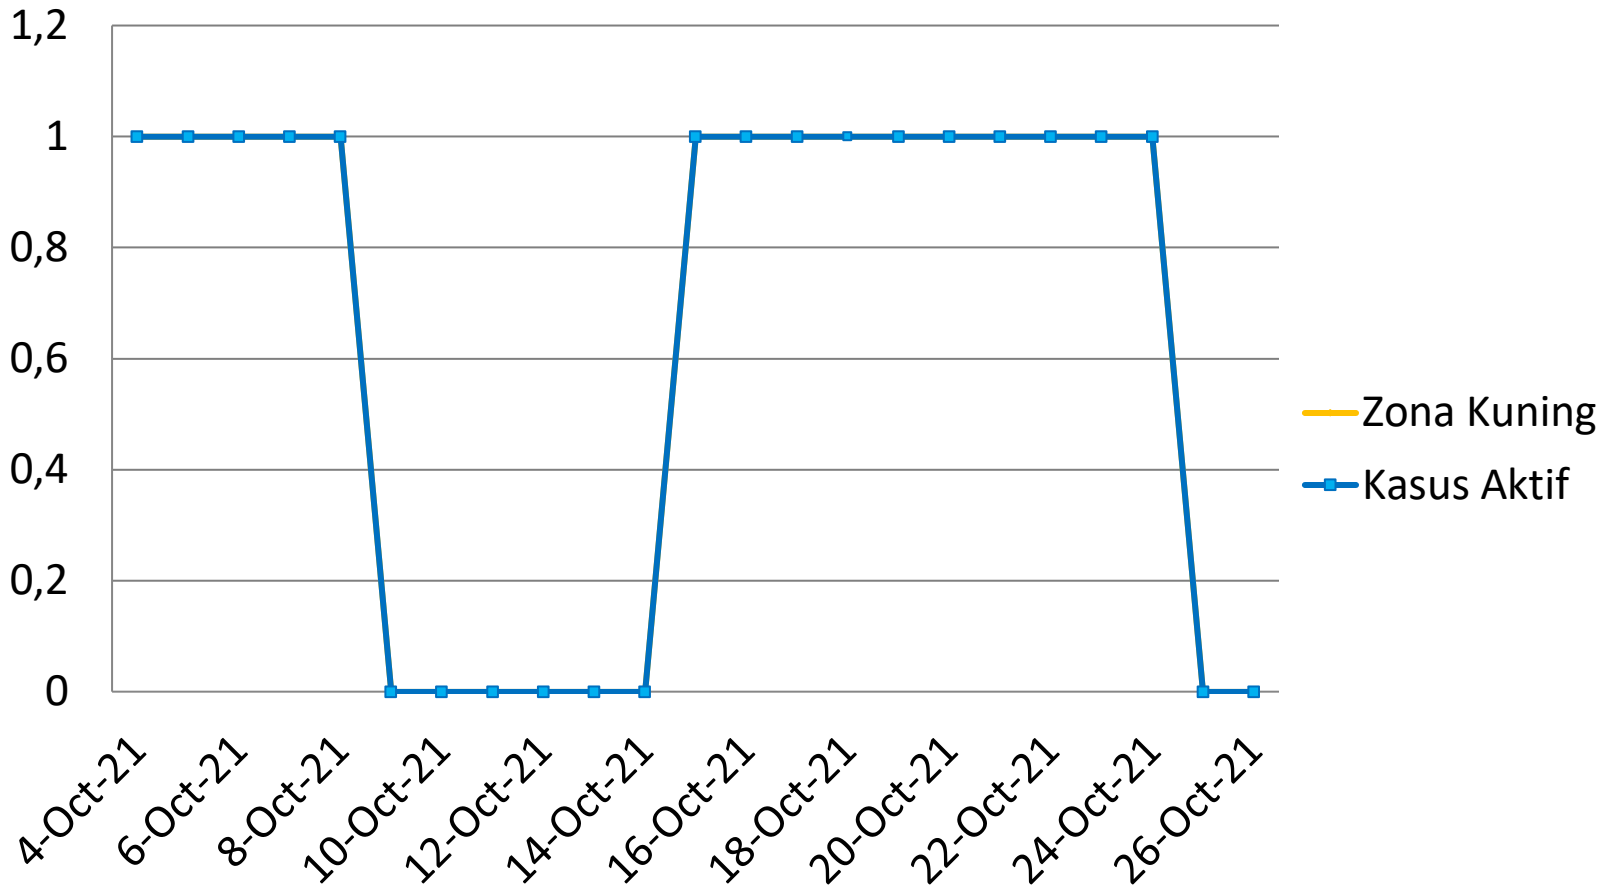

PERKEMBANGAN ZONASI RUKUN TETANGGA (RT) KASUS COVID 19 4 – 26 OKTOBER 2021 KEMANTREN GONDOKUSUMAN

PERKEMBANGAN ZONASI RUKUN TETANGGA (RT) KASUS COVID 19 4 – 26 OKTOBER 2021 KELURAHAN DEMANGAN

PERKEMBANGAN ZONASI RUKUN TETANGGA (RT) KASUS COVID 19 4 – 26 OKTOBER 2021 KELURAHAN KOTABARU

PERKEMBANGAN ZONASI RUKUN TETANGGA (RT) KASUS COVID 19 4 – 26 OKTOBER 2021 KELURAHAN KLITREN

PERKEMBANGAN ZONASI RUKUN TETANGGA (RT) KASUS COVID 19 4 – 26 OKTOBER 2021 KELURAHAN BACIRO

PERKEMBANGAN ZONASI RUKUN TETANGGA (RT) KASUS COVID 19 4 – 26 OKTOBER 2021 KELURAHAN TERBAN