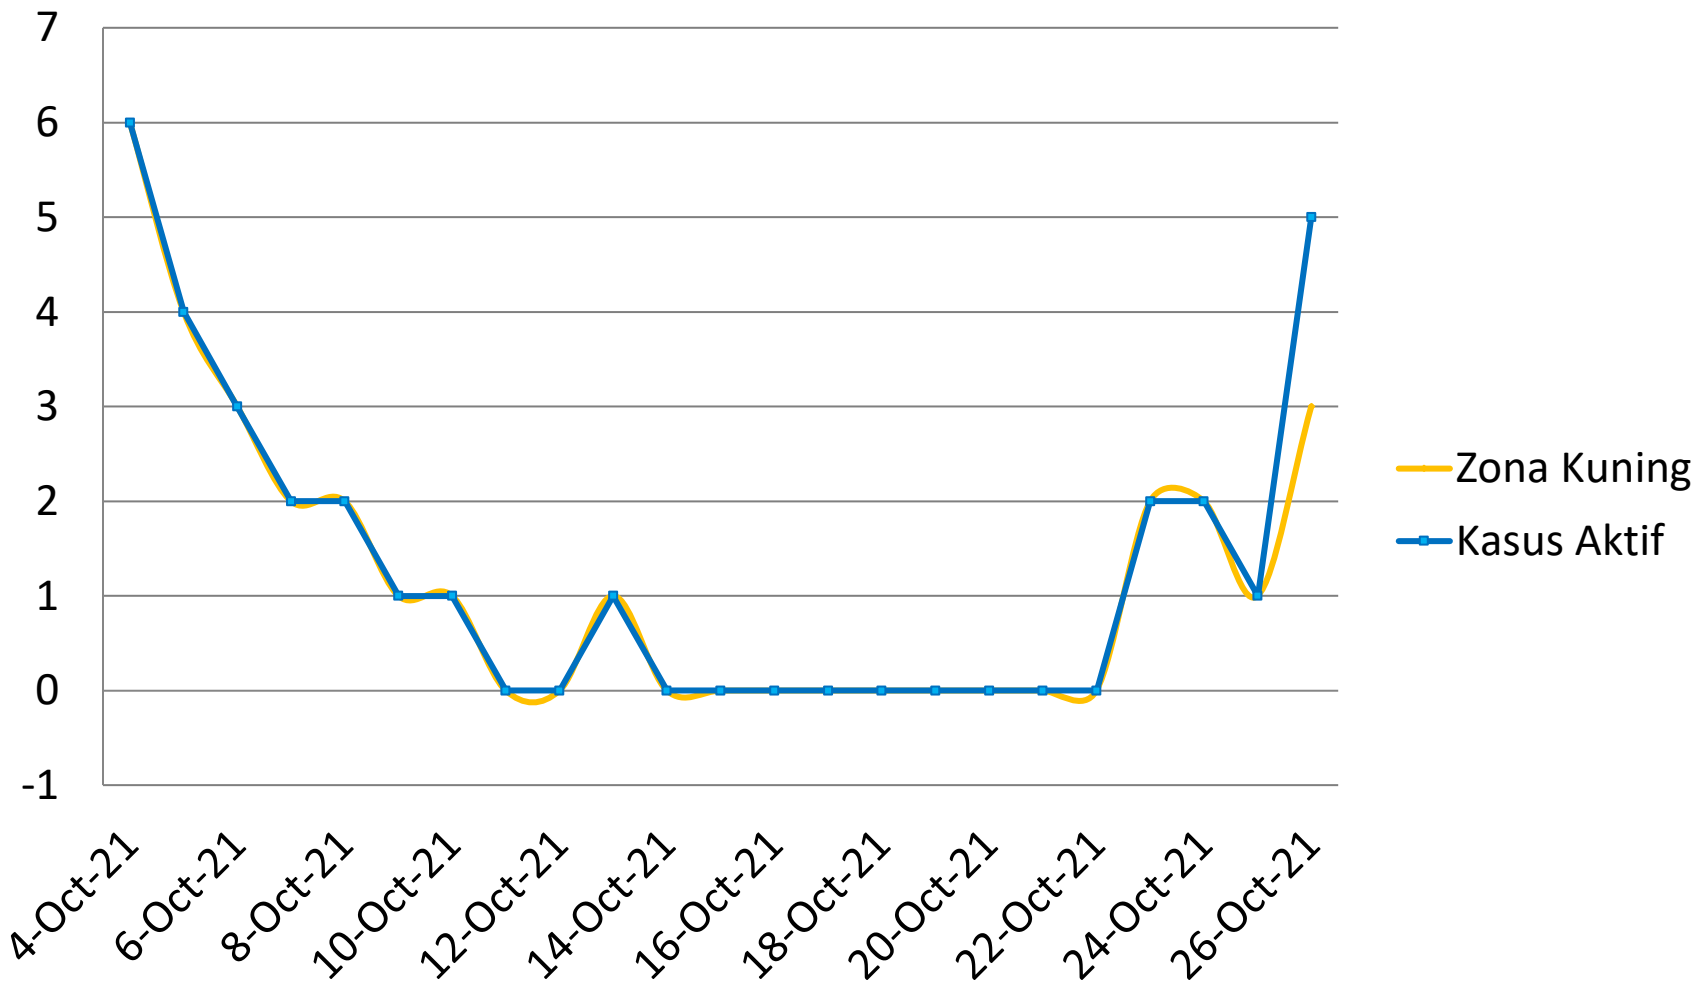

PERKEMBANGAN ZONASI RUKUN TETANGGA (RT) KASUS COVID 19 4 – 26 OKTOBER 2021 KEMANTREN GONDOKUSUMAN

PERKEMBANGAN ZONASI RUKUN TETANGGA (RT) KASUS COVID 19 4 – 26 OKTOBER 2021 KELURAHAN DEMANGAN

PERKEMBANGAN ZONASI RUKUN TETANGGA (RT) KASUS COVID 19 4 – 26 OKTOBER 2021 KELURAHAN KOTABARU

PERKEMBANGAN ZONASI RUKUN TETANGGA (RT) KASUS COVID 19 4 – 26 OKTOBER 2021 KELURAHAN KLITREN

PERKEMBANGAN ZONASI RUKUN TETANGGA (RT) KASUS COVID 19 4 – 26 OKTOBER 2021 KELURAHAN BACIRO

PERKEMBANGAN ZONASI RUKUN TETANGGA (RT) KASUS COVID 19 4 – 26 OKTOBER 2021 KELURAHAN TERBAN