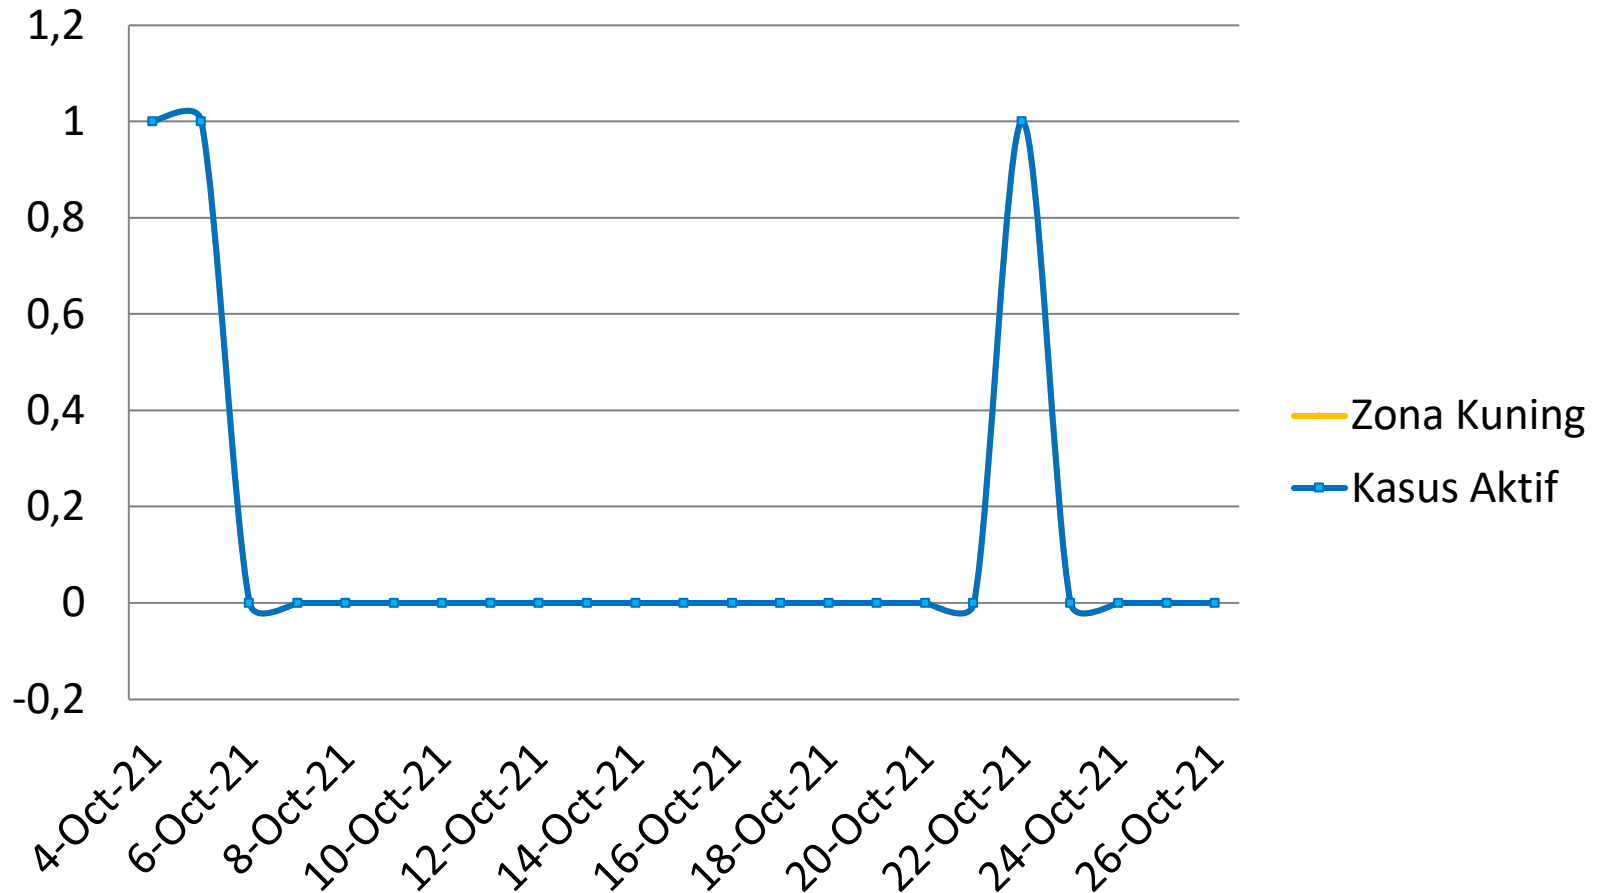

PERKEMBANGAN ZONASI RUKUN TETANGGA (RT) KASUS COVID 19 4 – 26 OKTOBER 2021 KEMANTREN GONDOKUSUMAN

PERKEMBANGAN ZONASI RUKUN TETANGGA (RT) KASUS COVID 19 4 – 26 OKTOBER 2021 KELURAHAN DEMANGAN

PERKEMBANGAN ZONASI RUKUN TETANGGA (RT) KASUS COVID 19 4 – 26 OKTOBER 2021 KELURAHAN KOTABARU

PERKEMBANGAN ZONASI RUKUN TETANGGA (RT) KASUS COVID 19 4 – 26 OKTOBER 2021 KELURAHAN KLITREN

PERKEMBANGAN ZONASI RUKUN TETANGGA (RT) KASUS COVID 19 4 – 26 OKTOBER 2021 KELURAHAN BACIRO

PERKEMBANGAN ZONASI RUKUN TETANGGA (RT) KASUS COVID 19 4 – 26 OKTOBER 2021 KELURAHAN TERBAN