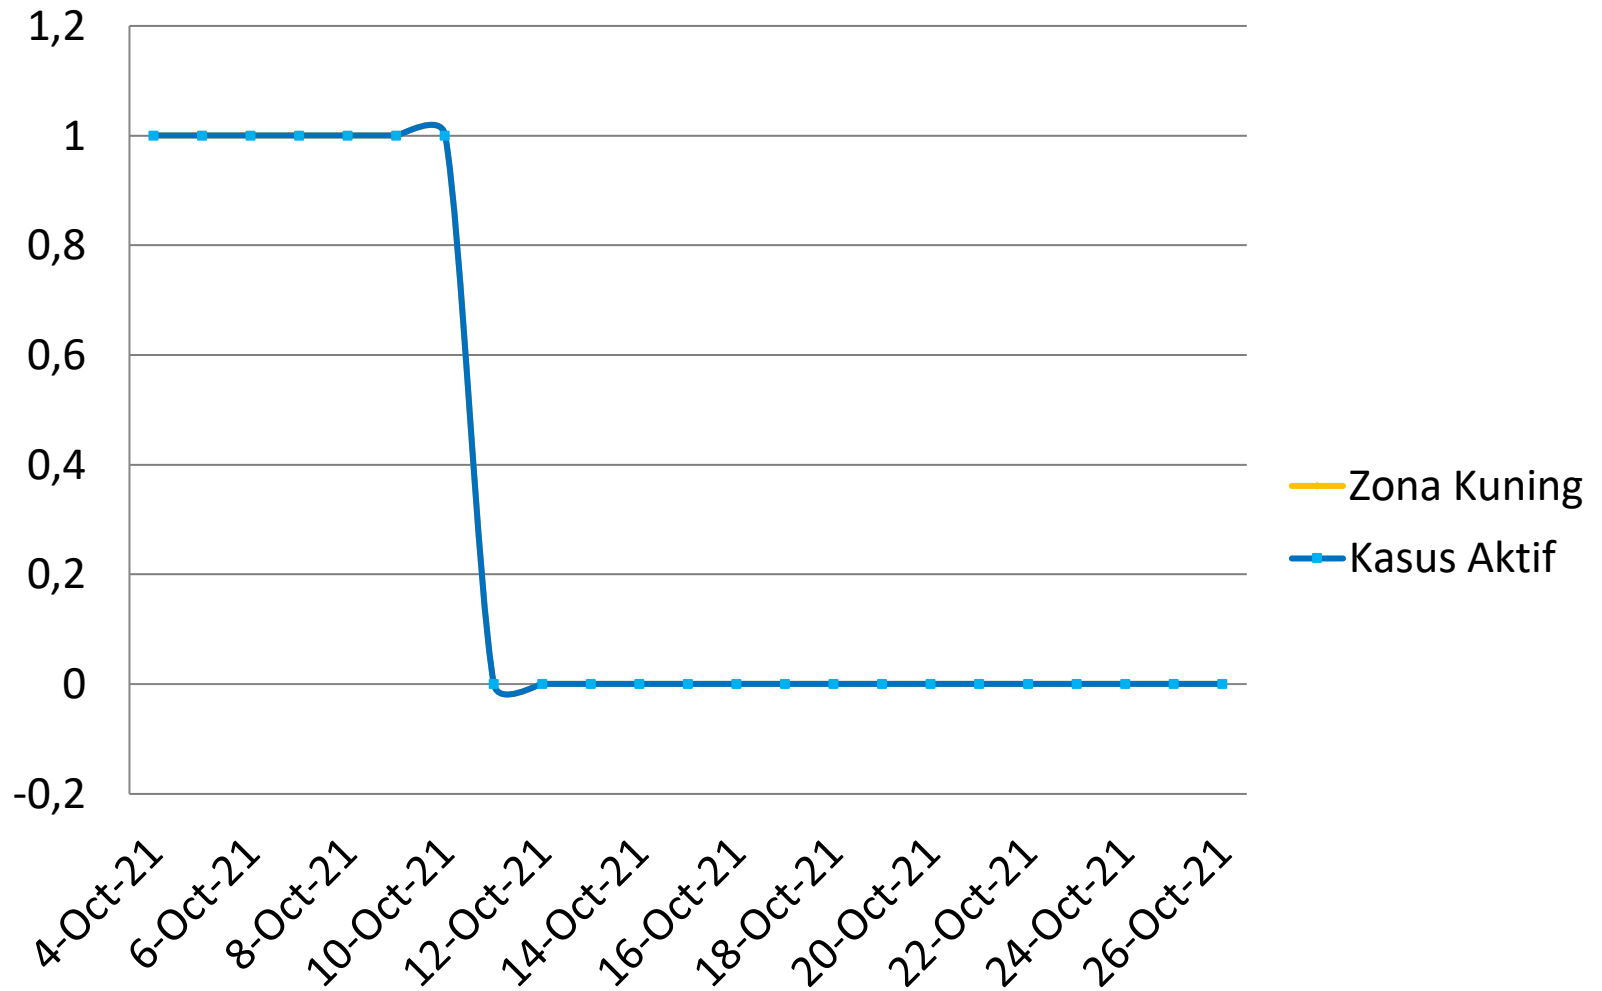

PERKEMBANGAN ZONASI RUKUN TETANGGA (RT) KASUS COVID 19 4 – 26 OKTOBER 2021 KEMANTREN GONDOKUSUMAN

PERKEMBANGAN ZONASI RUKUN TETANGGA (RT) KASUS COVID 19 4 – 26 OKTOBER 2021 KELURAHAN DEMANGAN

PERKEMBANGAN ZONASI RUKUN TETANGGA (RT) KASUS COVID 19 4 – 26 OKTOBER 2021 KELURAHAN KOTABARU

PERKEMBANGAN ZONASI RUKUN TETANGGA (RT) KASUS COVID 19 4 – 26 OKTOBER 2021 KELURAHAN KLITREN

PERKEMBANGAN ZONASI RUKUN TETANGGA (RT) KASUS COVID 19 4 – 26 OKTOBER 2021 KELURAHAN BACIRO

PERKEMBANGAN ZONASI RUKUN TETANGGA (RT) KASUS COVID 19 4 – 26 OKTOBER 2021 KELURAHAN TERBAN