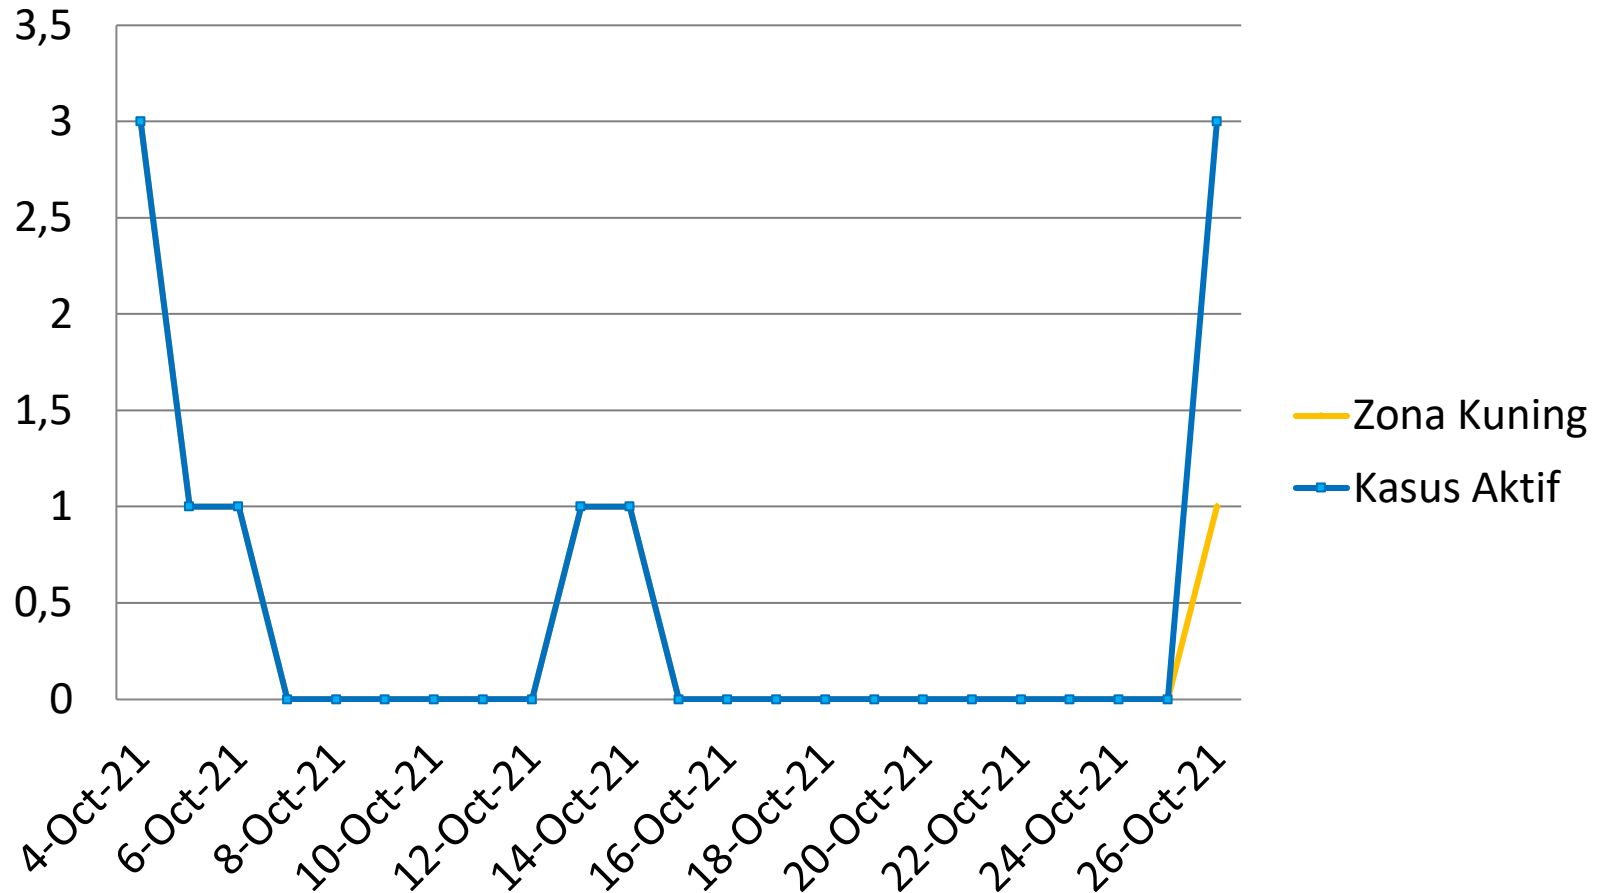

PERKEMBANGAN ZONASI RUKUN TETANGGA (RT) KASUS COVID 19 4 – 26 OKTOBER 2021 KEMANTREN GONDOKUSUMAN

PERKEMBANGAN ZONASI RUKUN TETANGGA (RT) KASUS COVID 19 4 – 26 OKTOBER 2021 KELURAHAN DEMANGAN

PERKEMBANGAN ZONASI RUKUN TETANGGA (RT) KASUS COVID 19 4 – 26 OKTOBER 2021 KELURAHAN KOTABARU

PERKEMBANGAN ZONASI RUKUN TETANGGA (RT) KASUS COVID 19 4 – 26 OKTOBER 2021 KELURAHAN KLITREN

PERKEMBANGAN ZONASI RUKUN TETANGGA (RT) KASUS COVID 19 4 – 26 OKTOBER 2021 KELURAHAN BACIRO

PERKEMBANGAN ZONASI RUKUN TETANGGA (RT) KASUS COVID 19 4 – 26 OKTOBER 2021 KELURAHAN TERBAN