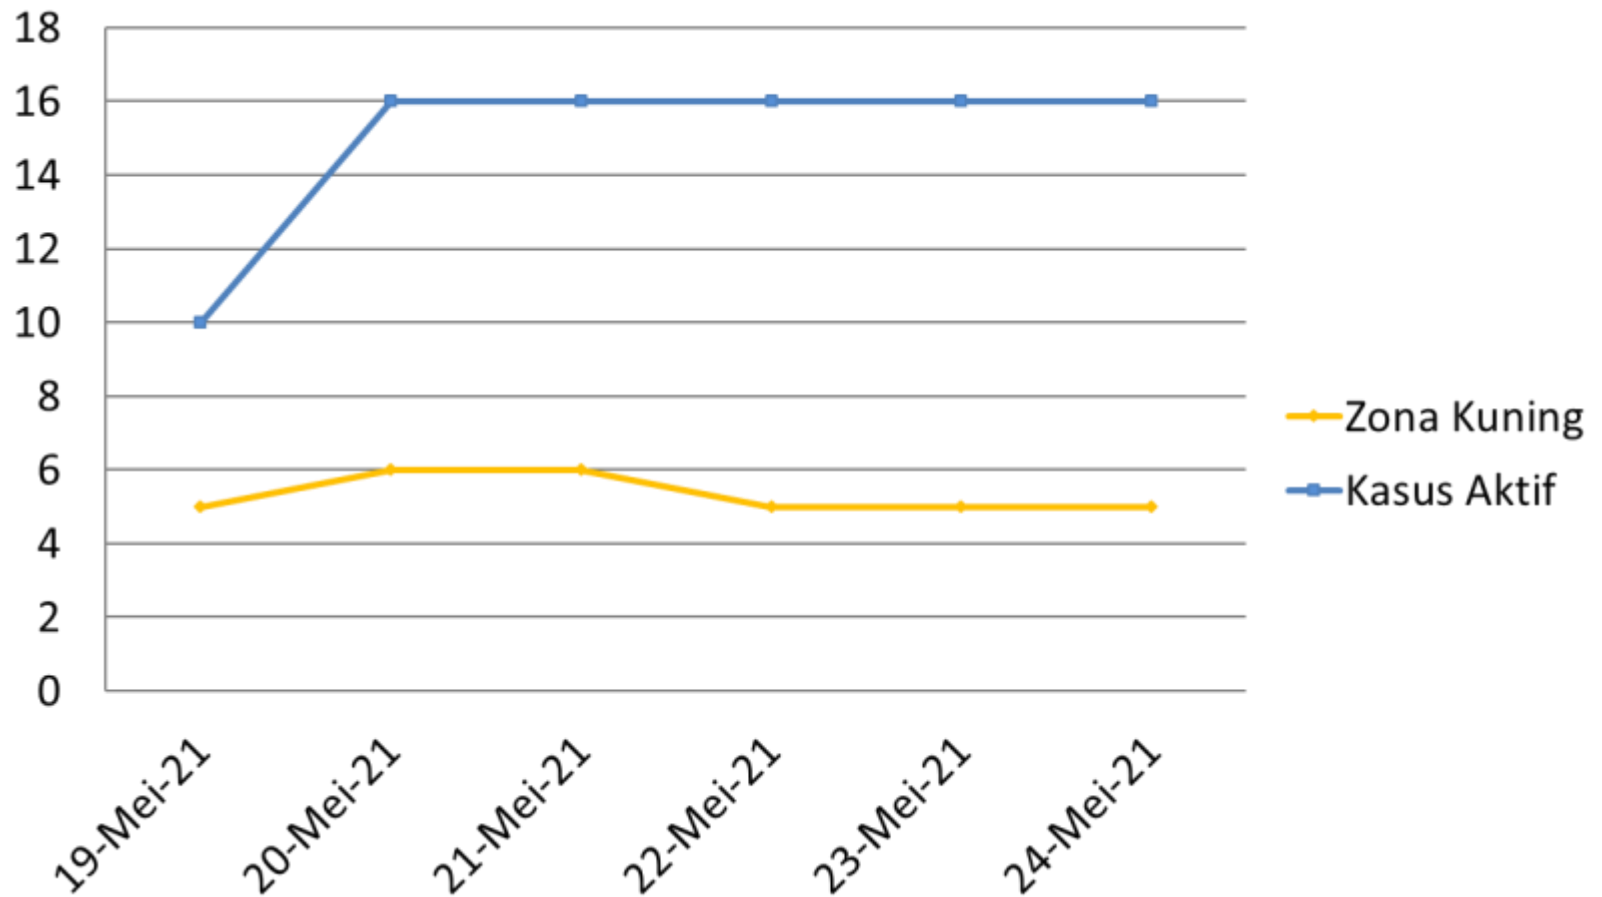

PERKEMBANGAN ZONASI RUKUN TETANGGA (RT) KASUS COVID 19 19 MEI 2021 – 24 MEI 2021 KEMANTREN GONDOKUSUMAN

PERKEMBANGAN ZONASI RUKUN TETANGGA (RT) KASUS COVID 19 19 MEI 2021 – 24 MEI 2021 KELURAHAN DEMANGAN

PERKEMBANGAN ZONASI RUKUN TETANGGA (RT) KASUS COVID 19 19 MEI 2021 – 24 MEI 2021 KELURAHAN KOTABARU

**PERKEMBANGAN ZONASI RUKUN TETANGGA (RT) KASUS COVID 19
19 MEI 2021 – 24 MEI 2021
KELURAHAN KLITREN**

PERKEMBANGAN ZONASI RUKUN TETANGGA (RT) KASUS COVID 19 19 MEI 2021 – 24 MEI 2021 KELURAHAN BACIRO

**PERKEMBANGAN ZONASI RUKUN TETANGGA (RT) KASUS COVID 19
19 MEI 2021 – 24 MEI 2021
KELURAHAN TERBAN**