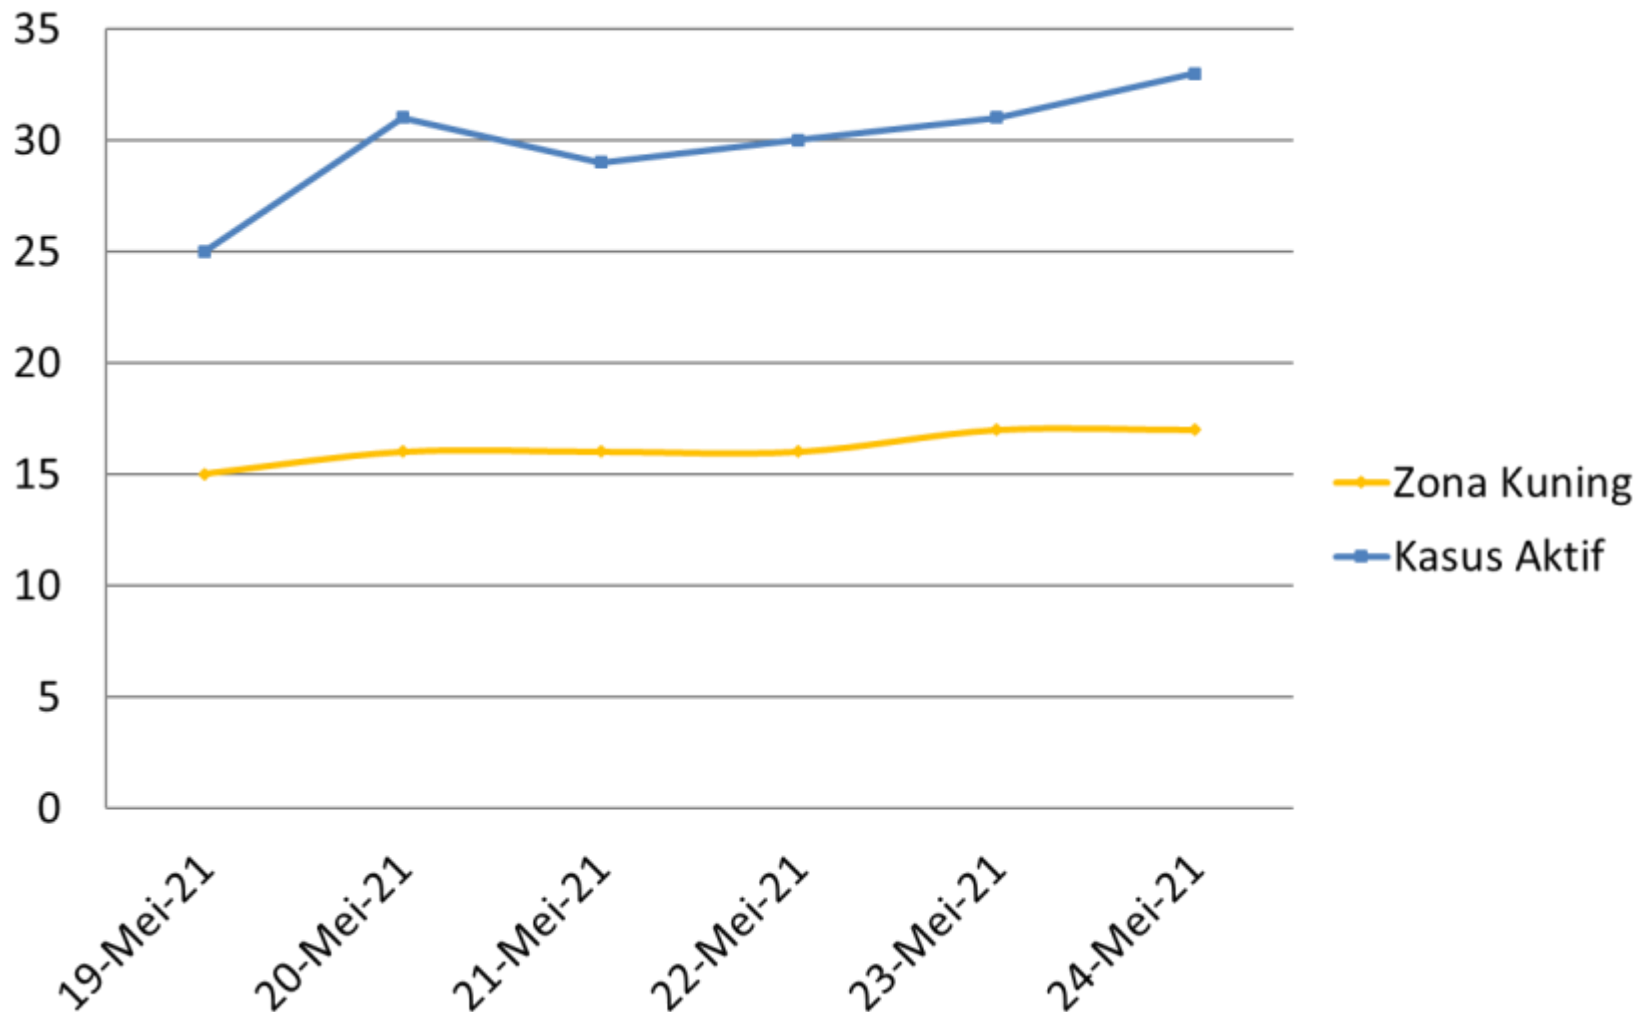

PERKEMBANGAN ZONASI RUKUN TETANGGA (RT) KASUS COVID 19 19 MEI 2021 – 24 MEI 2021 KEMANTREN GONDOKUSUMAN

PERKEMBANGAN ZONASI RUKUN TETANGGA (RT) KASUS COVID 19 19 MEI 2021 – 24 MEI 2021 KELURAHAN DEMANGAN

PERKEMBANGAN ZONASI RUKUN TETANGGA (RT) KASUS COVID 19 19 MEI 2021 – 24 MEI 2021 KELURAHAN KOTABARU

**PERKEMBANGAN ZONASI RUKUN TETANGGA (RT) KASUS COVID 19
19 MEI 2021 – 24 MEI 2021
KELURAHAN KLITREN**