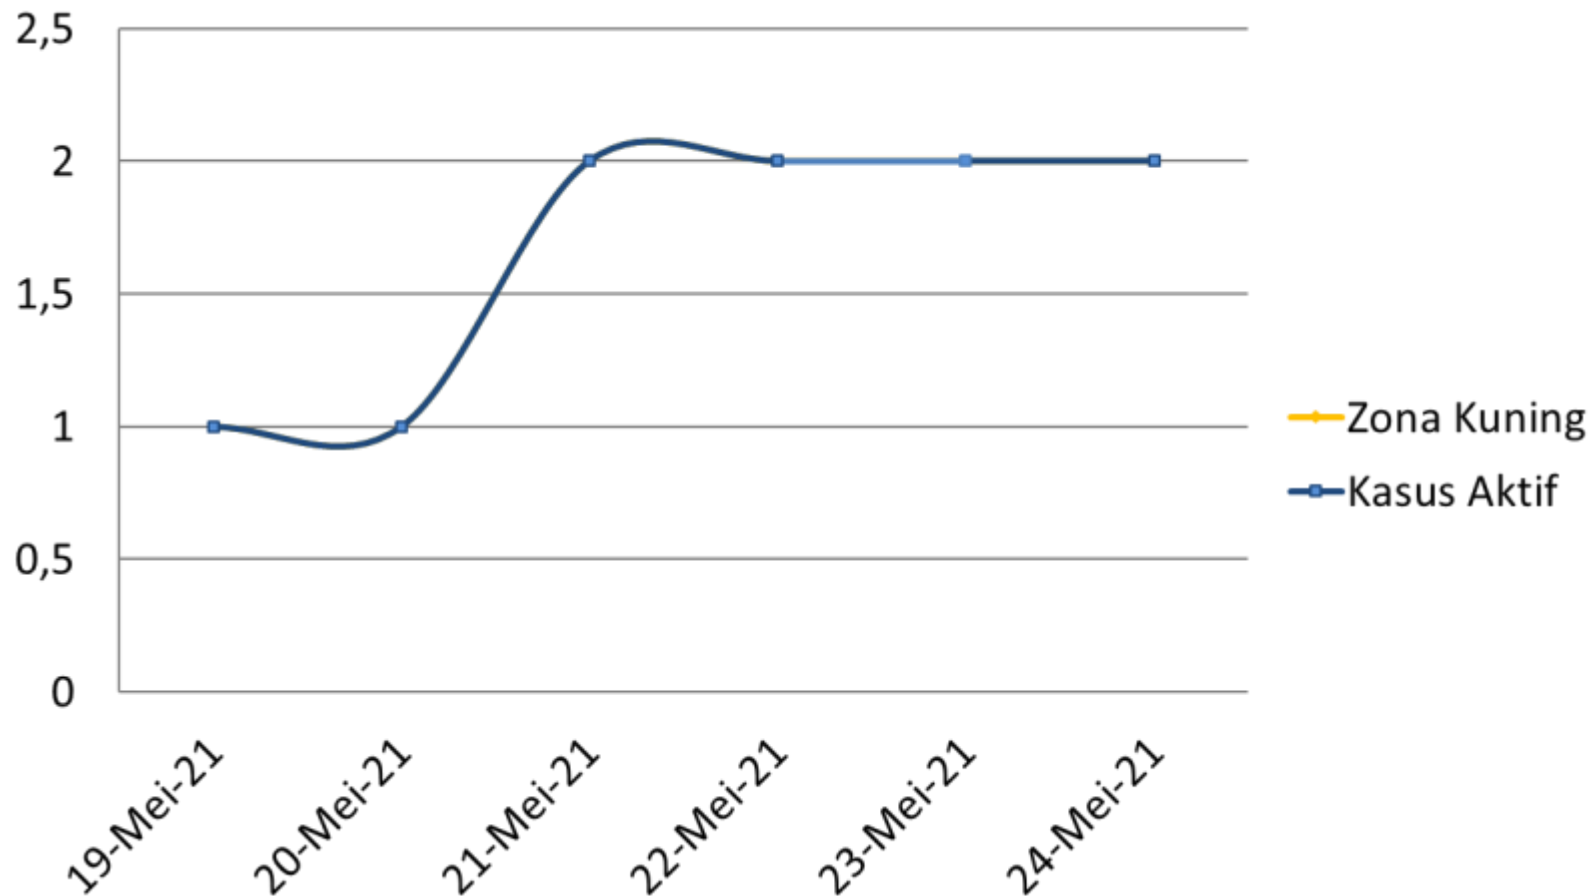

PERKEMBANGAN ZONASI RUKUN TETANGGA (RT) KASUS COVID 19 19 MEI 2021 – 24 MEI 2021 KEMANTREN GONDOKUSUMAN

PERKEMBANGAN ZONASI RUKUN TETANGGA (RT) KASUS COVID 19 19 MEI 2021 – 24 MEI 2021 KELURAHAN DEMANGAN

PERKEMBANGAN ZONASI RUKUN TETANGGA (RT) KASUS COVID 19 19 MEI 2021 – 24 MEI 2021 KELURAHAN KOTABARU

**PERKEMBANGAN ZONASI RUKUN TETANGGA (RT) KASUS COVID 19
19 MEI 2021 – 24 MEI 2021
KELURAHAN KLITREN**

PERKEMBANGAN ZONASI RUKUN TETANGGA (RT) KASUS COVID 19 19 MEI 2021 – 24 MEI 2021 KELURAHAN BACIRO

**PERKEMBANGAN ZONASI RUKUN TETANGGA (RT) KASUS COVID 19
19 MEI 2021 – 24 MEI 2021
KELURAHAN TERBAN**