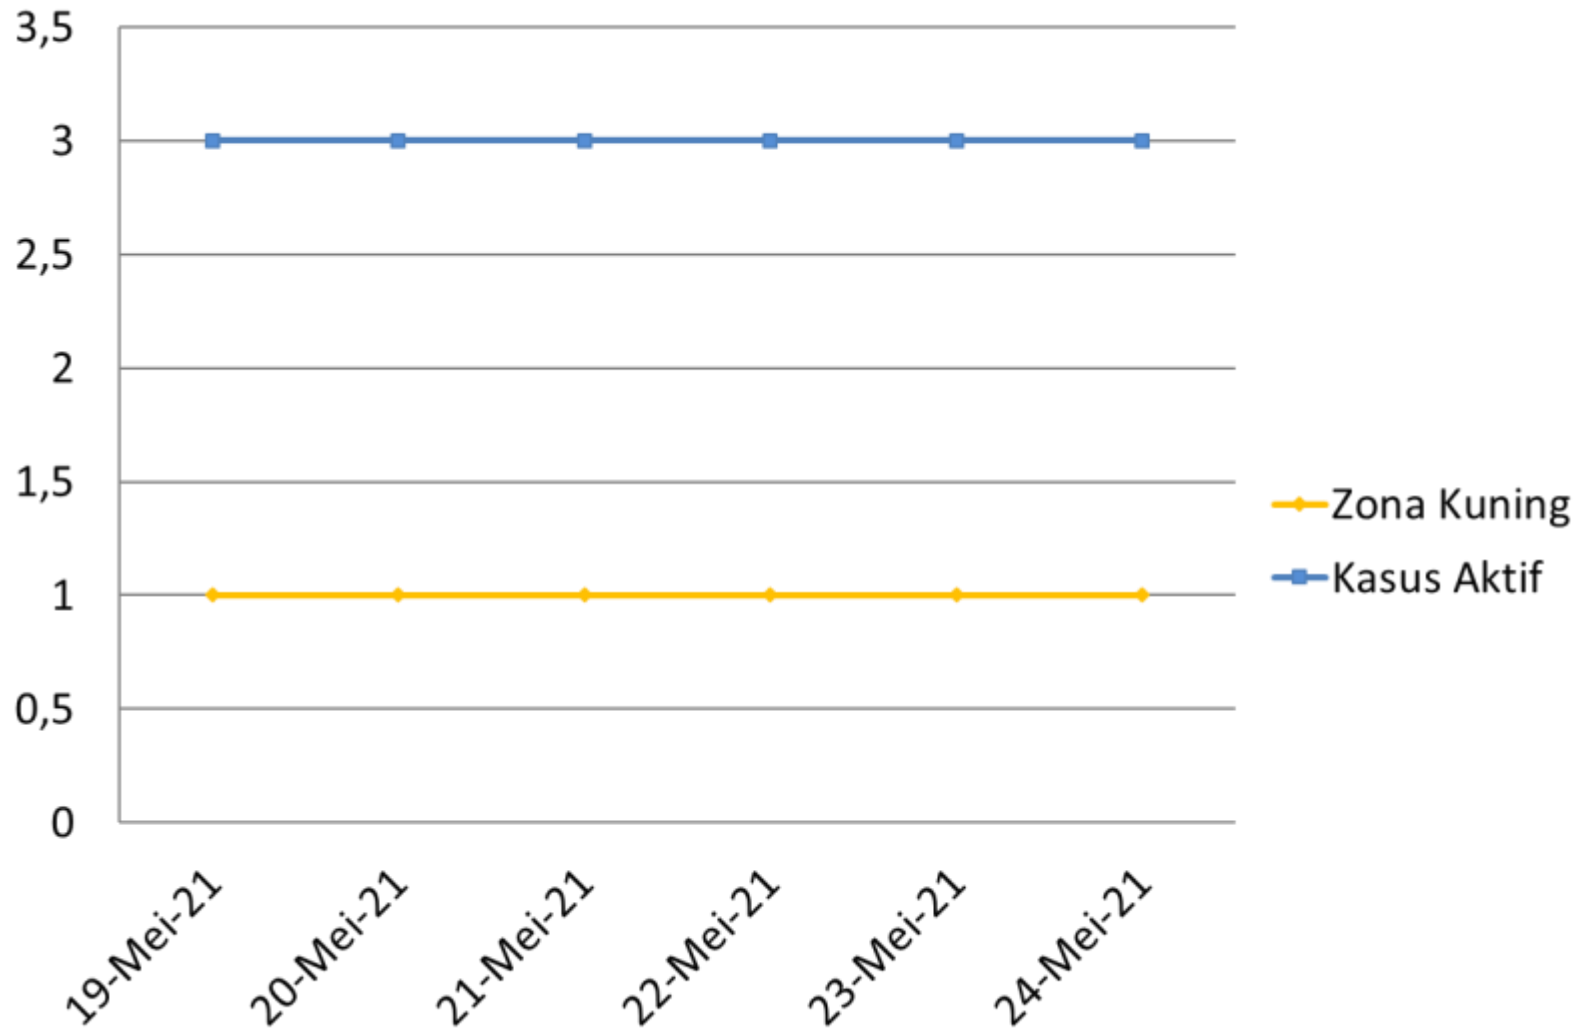

PERKEMBANGAN ZONASI RUKUN TETANGGA (RT) KASUS COVID 19 19 MEI 2021 – 24 MEI 2021 KEMANTREN GONDOKUSUMAN

PERKEMBANGAN ZONASI RUKUN TETANGGA (RT) KASUS COVID 19 19 MEI 2021 – 24 MEI 2021 KELURAHAN DEMANGAN

PERKEMBANGAN ZONASI RUKUN TETANGGA (RT) KASUS COVID 19 19 MEI 2021 – 24 MEI 2021 KELURAHAN KOTABARU

**PERKEMBANGAN ZONASI RUKUN TETANGGA (RT) KASUS COVID 19
19 MEI 2021 – 24 MEI 2021
KELURAHAN KLITREN**

PERKEMBANGAN ZONASI RUKUN TETANGGA (RT) KASUS COVID 19 19 MEI 2021 – 24 MEI 2021 KELURAHAN BACIRO

**PERKEMBANGAN ZONASI RUKUN TETANGGA (RT) KASUS COVID 19
19 MEI 2021 – 24 MEI 2021
KELURAHAN TERBAN**