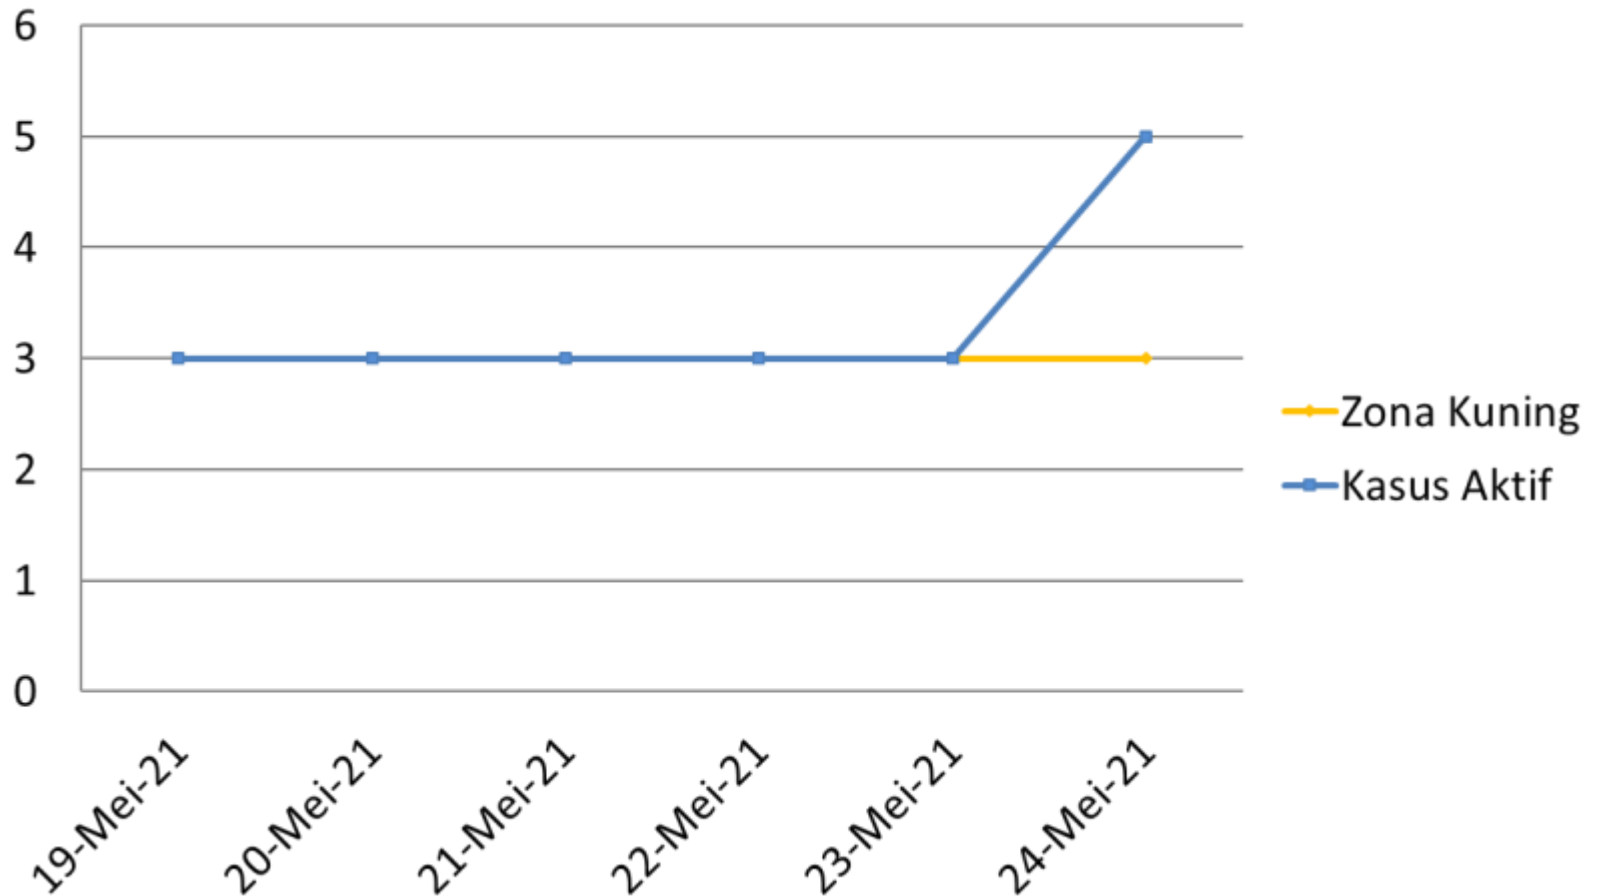

PERKEMBANGAN ZONASI RUKUN TETANGGA (RT) KASUS COVID 19 19 MEI 2021 – 24 MEI 2021 KEMANTREN GONDOKUSUMAN

PERKEMBANGAN ZONASI RUKUN TETANGGA (RT) KASUS COVID 19 19 MEI 2021 – 24 MEI 2021 KELURAHAN DEMANGAN

PERKEMBANGAN ZONASI RUKUN TETANGGA (RT) KASUS COVID 19 19 MEI 2021 – 24 MEI 2021 KELURAHAN KOTABARU

**PERKEMBANGAN ZONASI RUKUN TETANGGA (RT) KASUS COVID 19
19 MEI 2021 – 24 MEI 2021
KELURAHAN KLITREN**