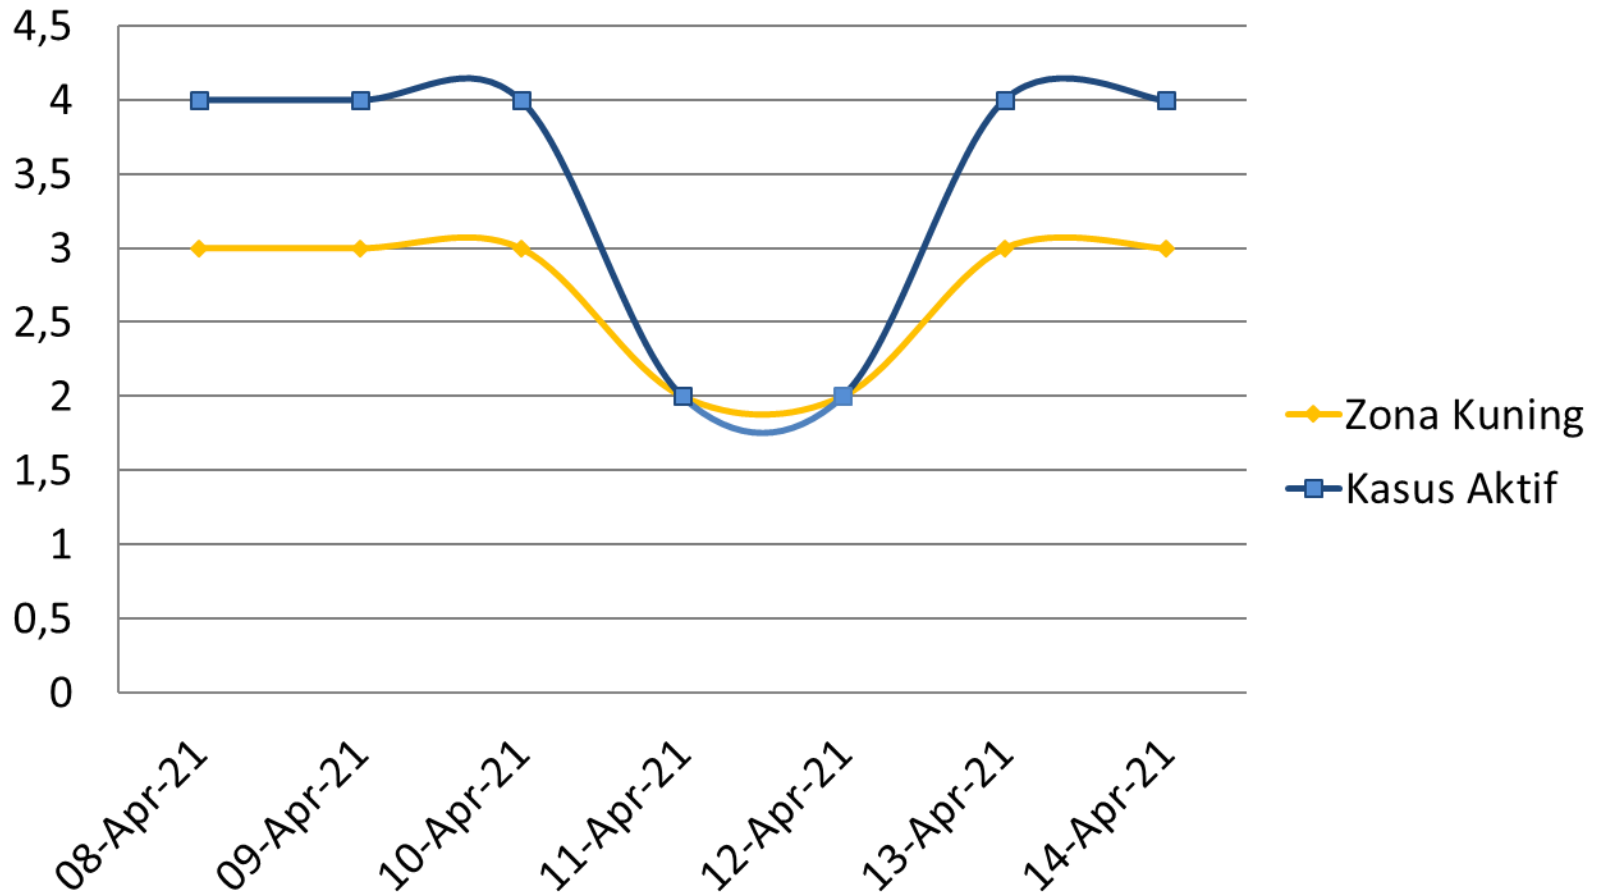

**PERKEMBANGAN ZONASI RUKUN TETANGGA (RT) KASUS COVID 19
8 APRIL 2021 – 14 APRIL 2021
KEMANTREN GONDOKUSUMAN**

PERKEMBANGAN ZONASI RUKUN TETANGGA (RT) KASUS COVID 19 8 APRIL 2021 – 14 APRIL 2021 KELURAHAN DEMANGAN

PERKEMBANGAN ZONASI RUKUN TETANGGA (RT) KASUS COVID 19 8 APRIL 2021 – 14 APRIL 2021 KELURAHAN KOTABARU

PERKEMBANGAN ZONASI RUKUN TETANGGA (RT) KASUS COVID 19 8 APRIL 2021 – 14 APRIL 2021 KELURAHAN KLITREN

PERKEMBANGAN ZONASI RUKUN TETANGGA (RT) KASUS COVID 19 8 APRIL 2021 – 14 APRIL 2021 KELURAHAN BACIRO

**PERKEMBANGAN ZONASI RUKUN TETANGGA (RT) KASUS COVID 19
8 APRIL 2021 – 14 APRIL 2021
KELURAHAN TERBAN**