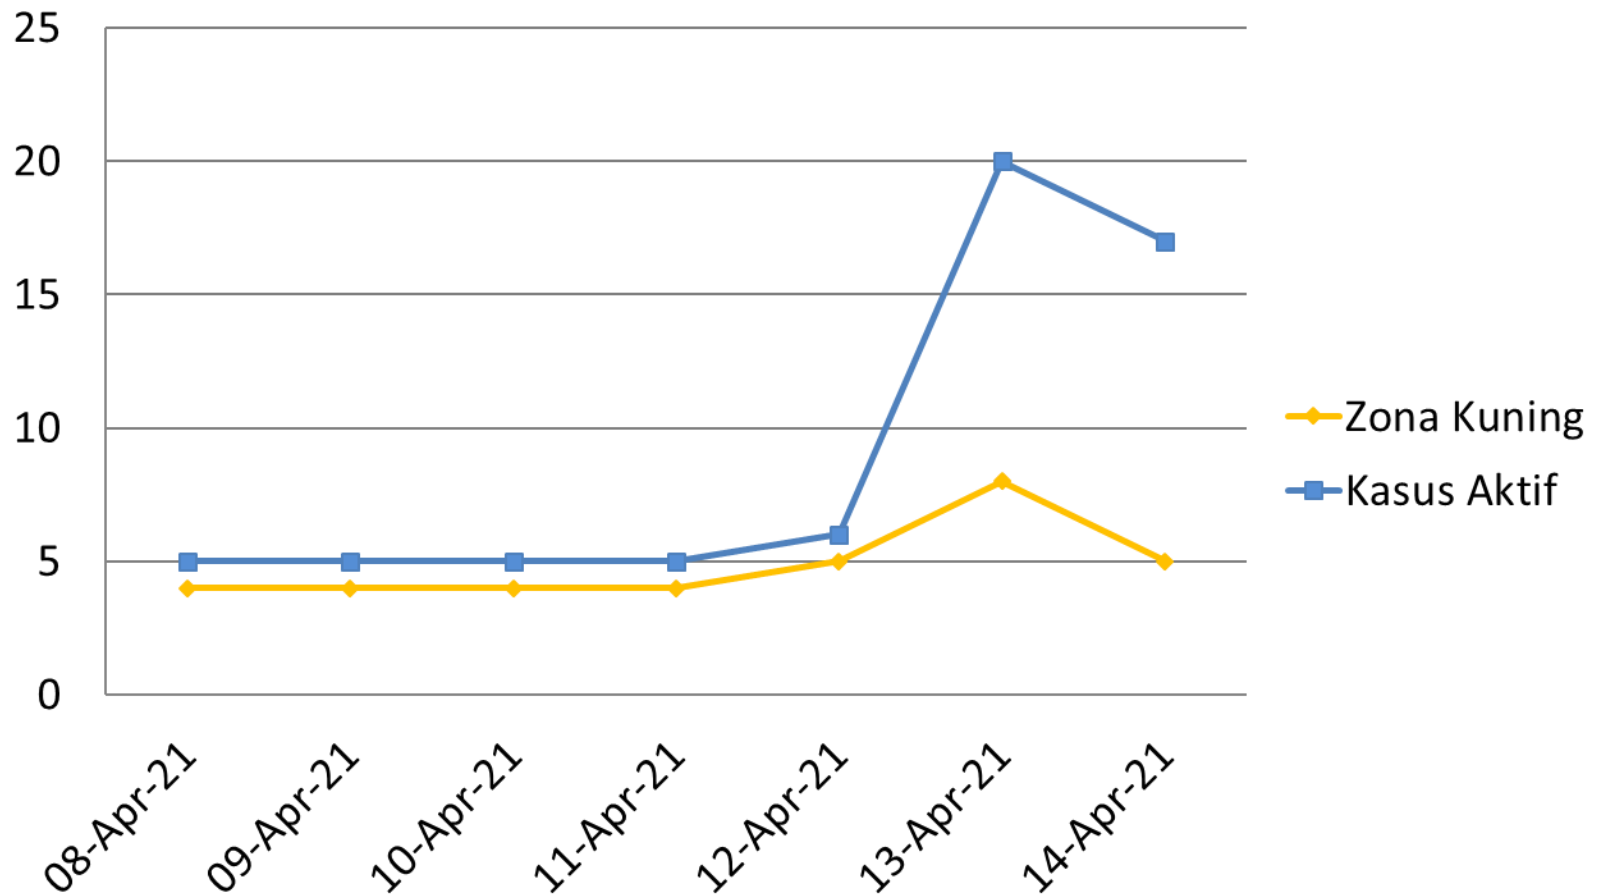

**PERKEMBANGAN ZONASI RUKUN TETANGGA (RT) KASUS COVID 19
8 APRIL 2021 – 14 APRIL 2021
KEMANTREN GONDOKUSUMAN**

PERKEMBANGAN ZONASI RUKUN TETANGGA (RT) KASUS COVID 19 8 APRIL 2021 – 14 APRIL 2021 KELURAHAN DEMANGAN

PERKEMBANGAN ZONASI RUKUN TETANGGA (RT) KASUS COVID 19 8 APRIL 2021 – 14 APRIL 2021 KELURAHAN KOTABARU

PERKEMBANGAN ZONASI RUKUN TETANGGA (RT) KASUS COVID 19 8 APRIL 2021 – 14 APRIL 2021 KELURAHAN KLITREN

PERKEMBANGAN ZONASI RUKUN TETANGGA (RT) KASUS COVID 19 8 APRIL 2021 – 14 APRIL 2021 KELURAHAN BACIRO

**PERKEMBANGAN ZONASI RUKUN TETANGGA (RT) KASUS COVID 19
8 APRIL 2021 – 14 APRIL 2021
KELURAHAN TERBAN**