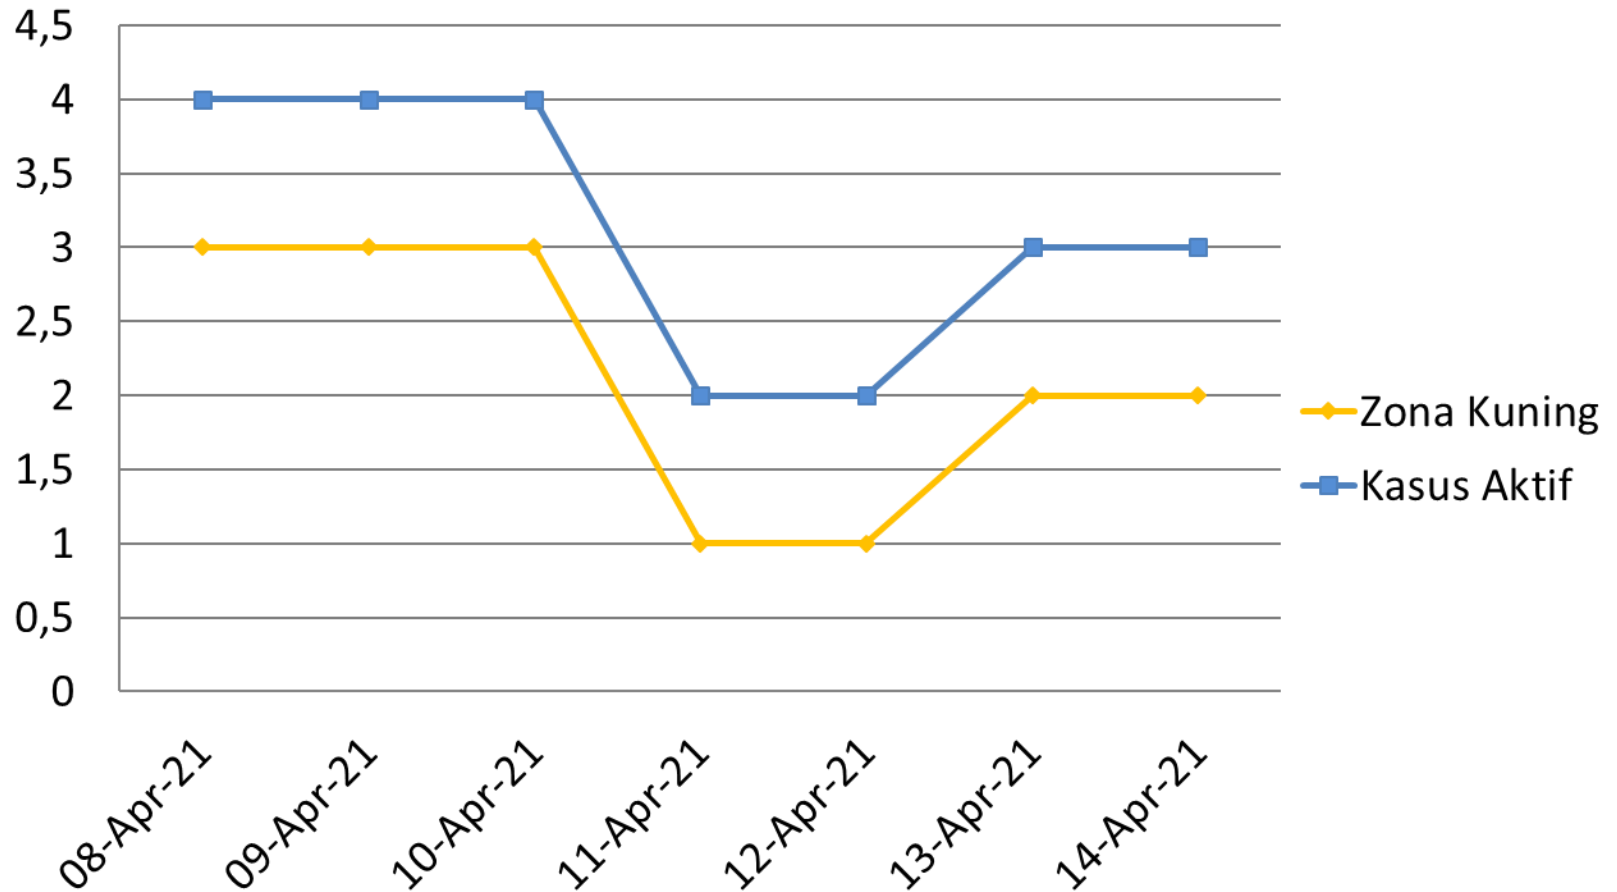

**PERKEMBANGAN ZONASI RUKUN TETANGGA (RT) KASUS COVID 19
8 APRIL 2021 – 14 APRIL 2021
KEMANTREN GONDOKUSUMAN**

PERKEMBANGAN ZONASI RUKUN TETANGGA (RT) KASUS COVID 19 8 APRIL 2021 – 14 APRIL 2021 KELURAHAN DEMANGAN

PERKEMBANGAN ZONASI RUKUN TETANGGA (RT) KASUS COVID 19 8 APRIL 2021 – 14 APRIL 2021 KELURAHAN KOTABARU

PERKEMBANGAN ZONASI RUKUN TETANGGA (RT) KASUS COVID 19 8 APRIL 2021 – 14 APRIL 2021 KELURAHAN KLITREN

PERKEMBANGAN ZONASI RUKUN TETANGGA (RT) KASUS COVID 19 8 APRIL 2021 – 14 APRIL 2021 KELURAHAN BACIRO

**PERKEMBANGAN ZONASI RUKUN TETANGGA (RT) KASUS COVID 19
8 APRIL 2021 – 14 APRIL 2021
KELURAHAN TERBAN**