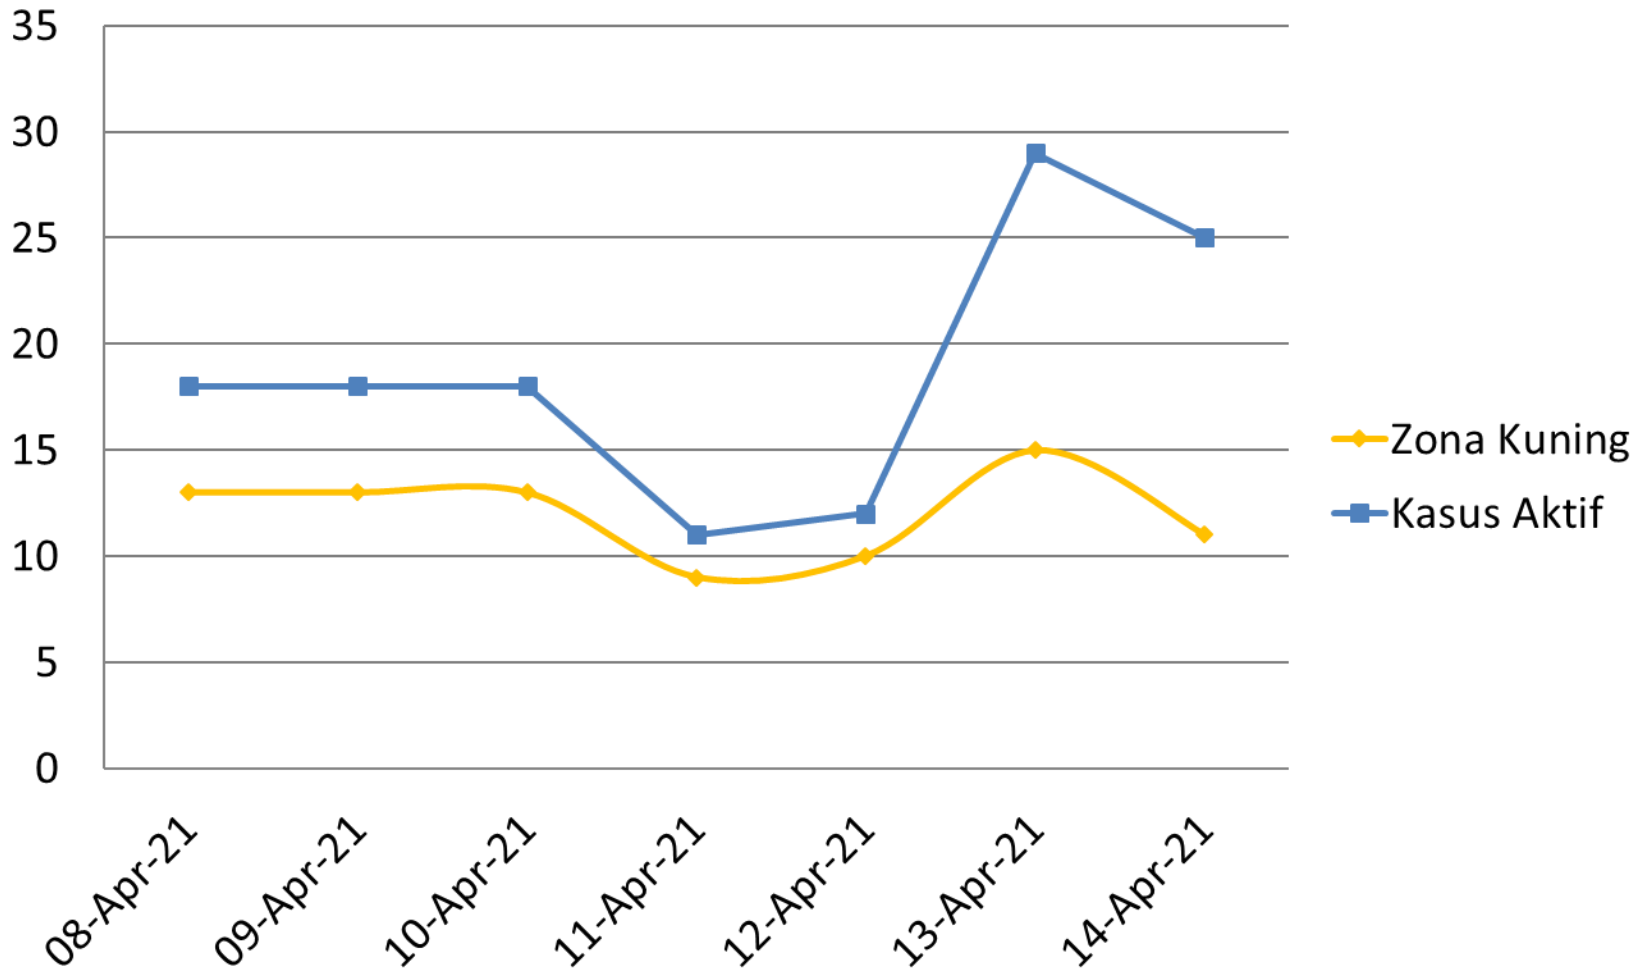

**PERKEMBANGAN ZONASI RUKUN TETANGGA (RT) KASUS COVID 19
8 APRIL 2021 – 14 APRIL 2021
KEMANTREN GONDOKUSUMAN**

PERKEMBANGAN ZONASI RUKUN TETANGGA (RT) KASUS COVID 19 8 APRIL 2021 – 14 APRIL 2021 KELURAHAN DEMANGAN

PERKEMBANGAN ZONASI RUKUN TETANGGA (RT) KASUS COVID 19 8 APRIL 2021 – 14 APRIL 2021 KELURAHAN KOTABARU

PERKEMBANGAN ZONASI RUKUN TETANGGA (RT) KASUS COVID 19 8 APRIL 2021 – 14 APRIL 2021 KELURAHAN KLITREN

PERKEMBANGAN ZONASI RUKUN TETANGGA (RT) KASUS COVID 19 8 APRIL 2021 – 14 APRIL 2021 KELURAHAN BACIRO

**PERKEMBANGAN ZONASI RUKUN TETANGGA (RT) KASUS COVID 19
8 APRIL 2021 – 14 APRIL 2021
KELURAHAN TERBAN**