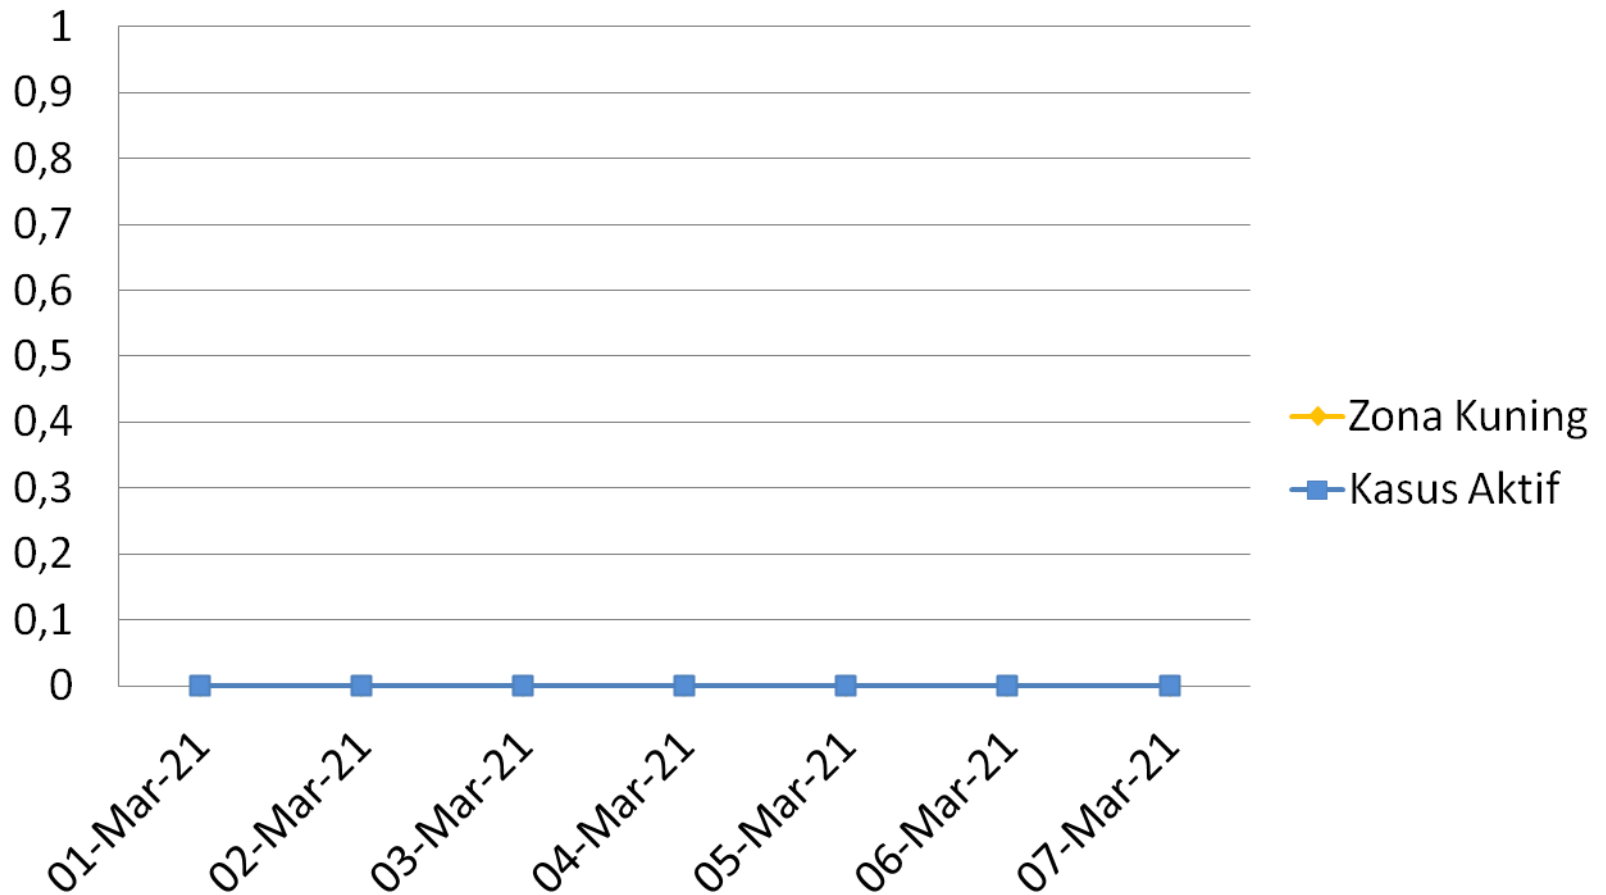

**PERKEMBANGAN ZONASI RUKUN TETANGGA (RT) KASUS COVID 19
8 APRIL 2021 – 14 APRIL 2021
KEMANTREN GONDOKUSUMAN**

PERKEMBANGAN ZONASI RUKUN TETANGGA (RT) KASUS COVID 19 8 APRIL 2021 – 14 APRIL 2021 KELURAHAN DEMANGAN

PERKEMBANGAN ZONASI RUKUN TETANGGA (RT) KASUS COVID 19 8 APRIL 2021 – 14 APRIL 2021 KELURAHAN KOTABARU

PERKEMBANGAN ZONASI RUKUN TETANGGA (RT) KASUS COVID 19 8 APRIL 2021 – 14 APRIL 2021 KELURAHAN KLITREN

PERKEMBANGAN ZONASI RUKUN TETANGGA (RT) KASUS COVID 19 8 APRIL 2021 – 14 APRIL 2021 KELURAHAN BACIRO

**PERKEMBANGAN ZONASI RUKUN TETANGGA (RT) KASUS COVID 19
8 APRIL 2021 – 14 APRIL 2021
KELURAHAN TERBAN**