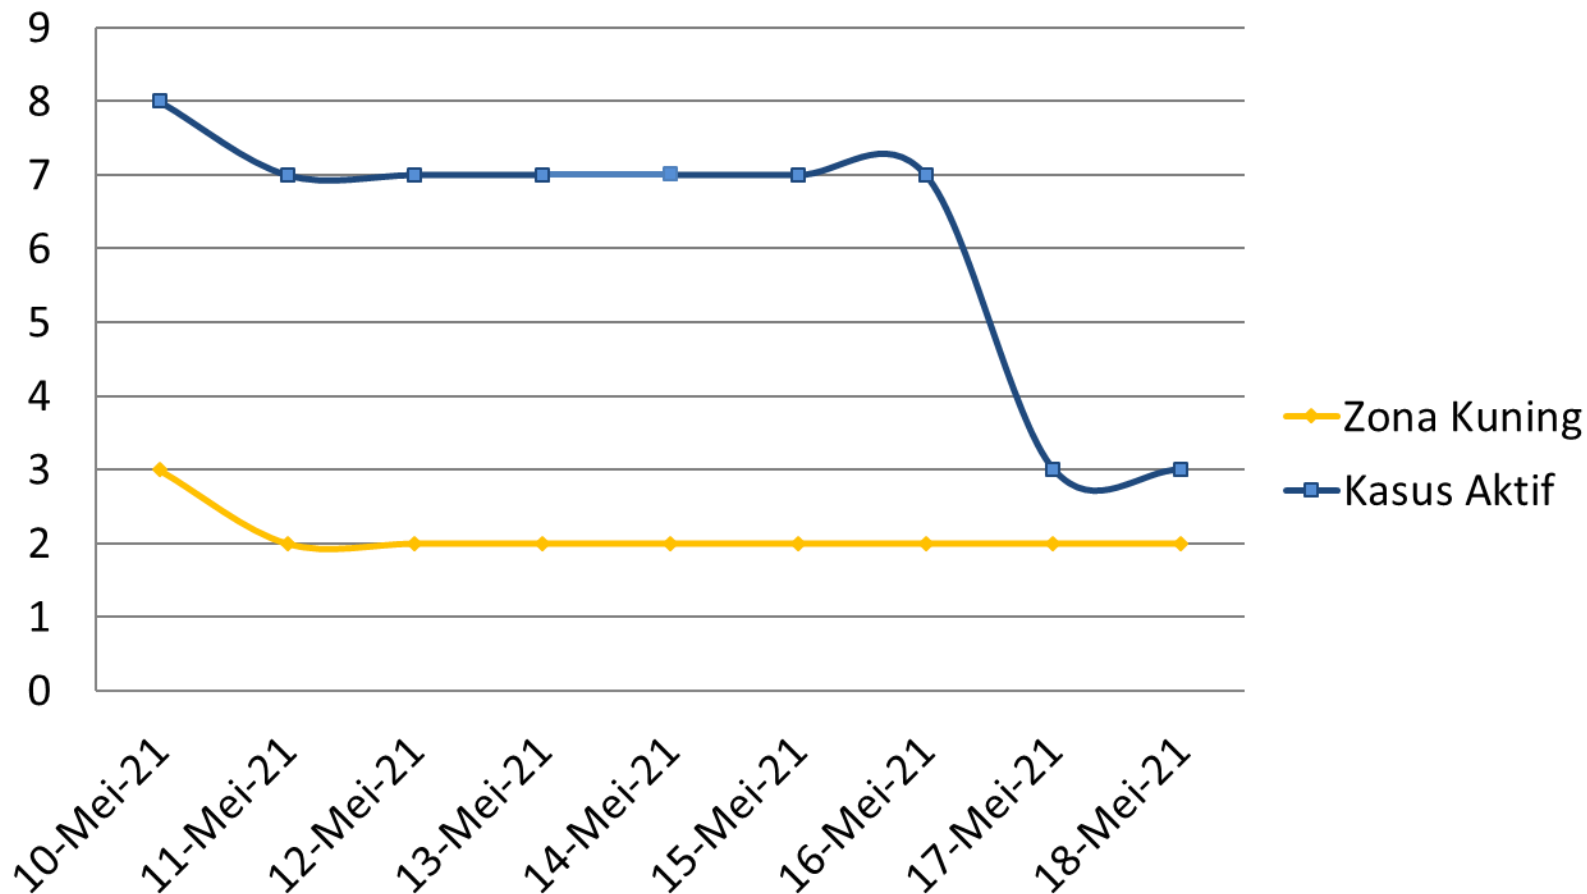

PERKEMBANGAN ZONASI RUKUN TETANGGA (RT) KASUS COVID 19 10 MEI 2021 – 18 MEI 2021 KEMANTREN GONDOKUSUMAN

PERKEMBANGAN ZONASI RUKUN TETANGGA (RT) KASUS COVID 19 10 MEI 2021 – 18 MEI 2021 KELURAHAN DEMANGAN

**PERKEMBANGAN ZONASI RUKUN TETANGGA (RT) KASUS COVID 19
10 MEI 2021 – 18 MEI 2021
KELURAHAN KOTABARU**

PERKEMBANGAN ZONASI RUKUN TETANGGA (RT) KASUS COVID 19 10 MEI 2021 – 18 MEI 2021 KELURAHAN KLITREN