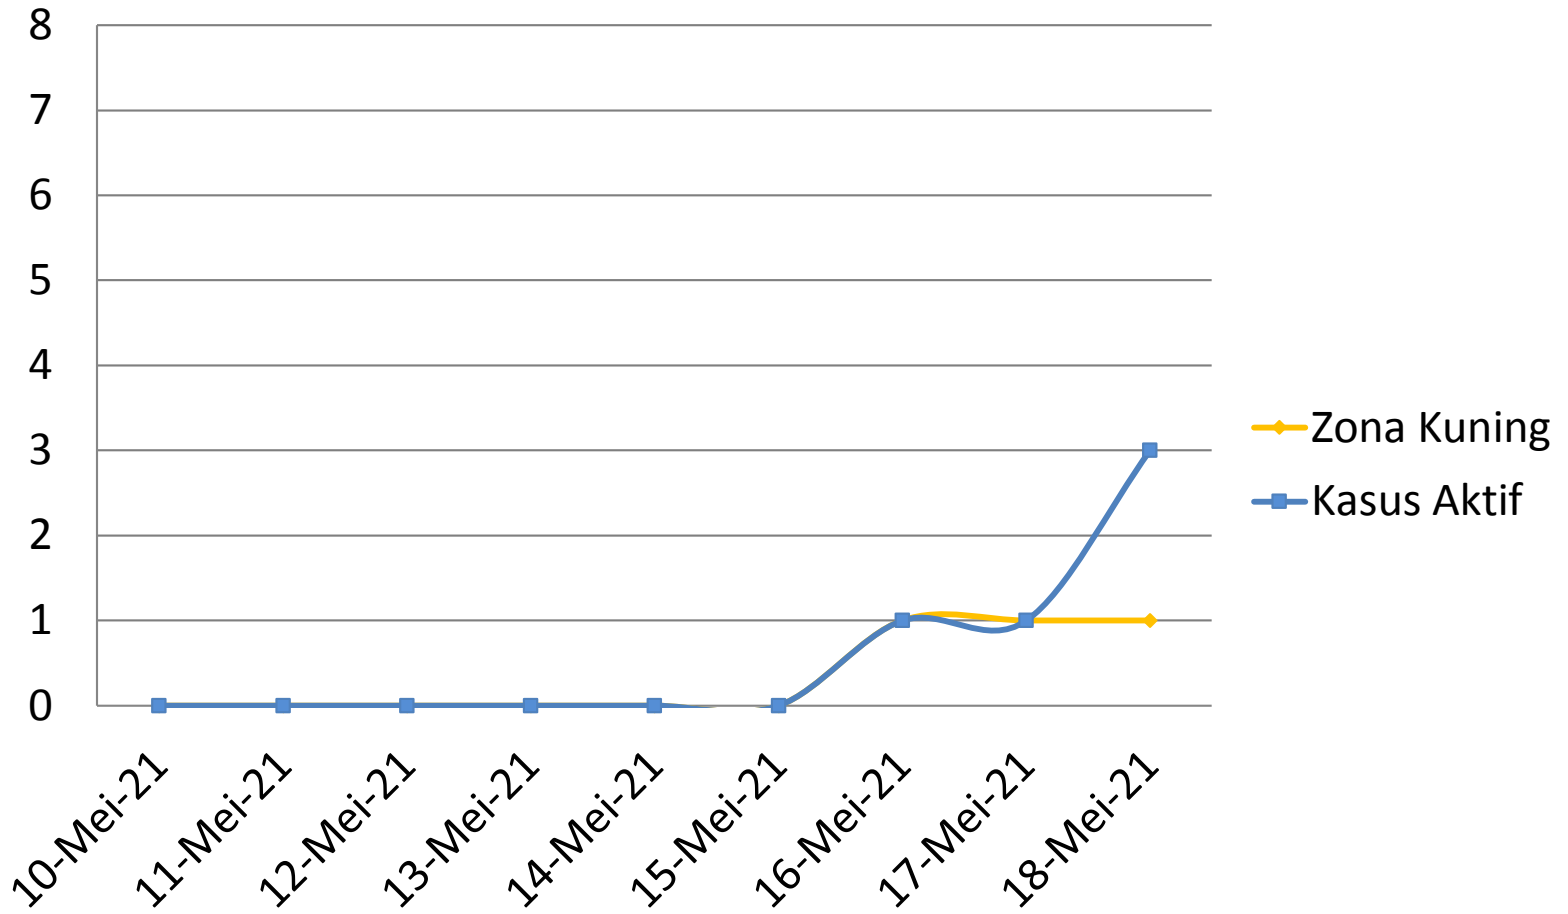

PERKEMBANGAN ZONASI RUKUN TETANGGA (RT) KASUS COVID 19 10 MEI 2021 – 18 MEI 2021 KEMANTREN GONDOKUSUMAN

PERKEMBANGAN ZONASI RUKUN TETANGGA (RT) KASUS COVID 19 10 MEI 2021 – 18 MEI 2021 KELURAHAN DEMANGAN

**PERKEMBANGAN ZONASI RUKUN TETANGGA (RT) KASUS COVID 19
10 MEI 2021 – 18 MEI 2021
KELURAHAN KOTABARU**

PERKEMBANGAN ZONASI RUKUN TETANGGA (RT) KASUS COVID 19 10 MEI 2021 – 18 MEI 2021 KELURAHAN KLITREN

PERKEMBANGAN ZONASI RUKUN TETANGGA (RT) KASUS COVID 19 10 MEI 2021 – 18 MEI 2021 KELURAHAN BACIRO

PERKEMBANGAN ZONASI RUKUN TETANGGA (RT) KASUS COVID 19 10 MEI 2021 – 18 MEI 2021 KELURAHAN TERBAN