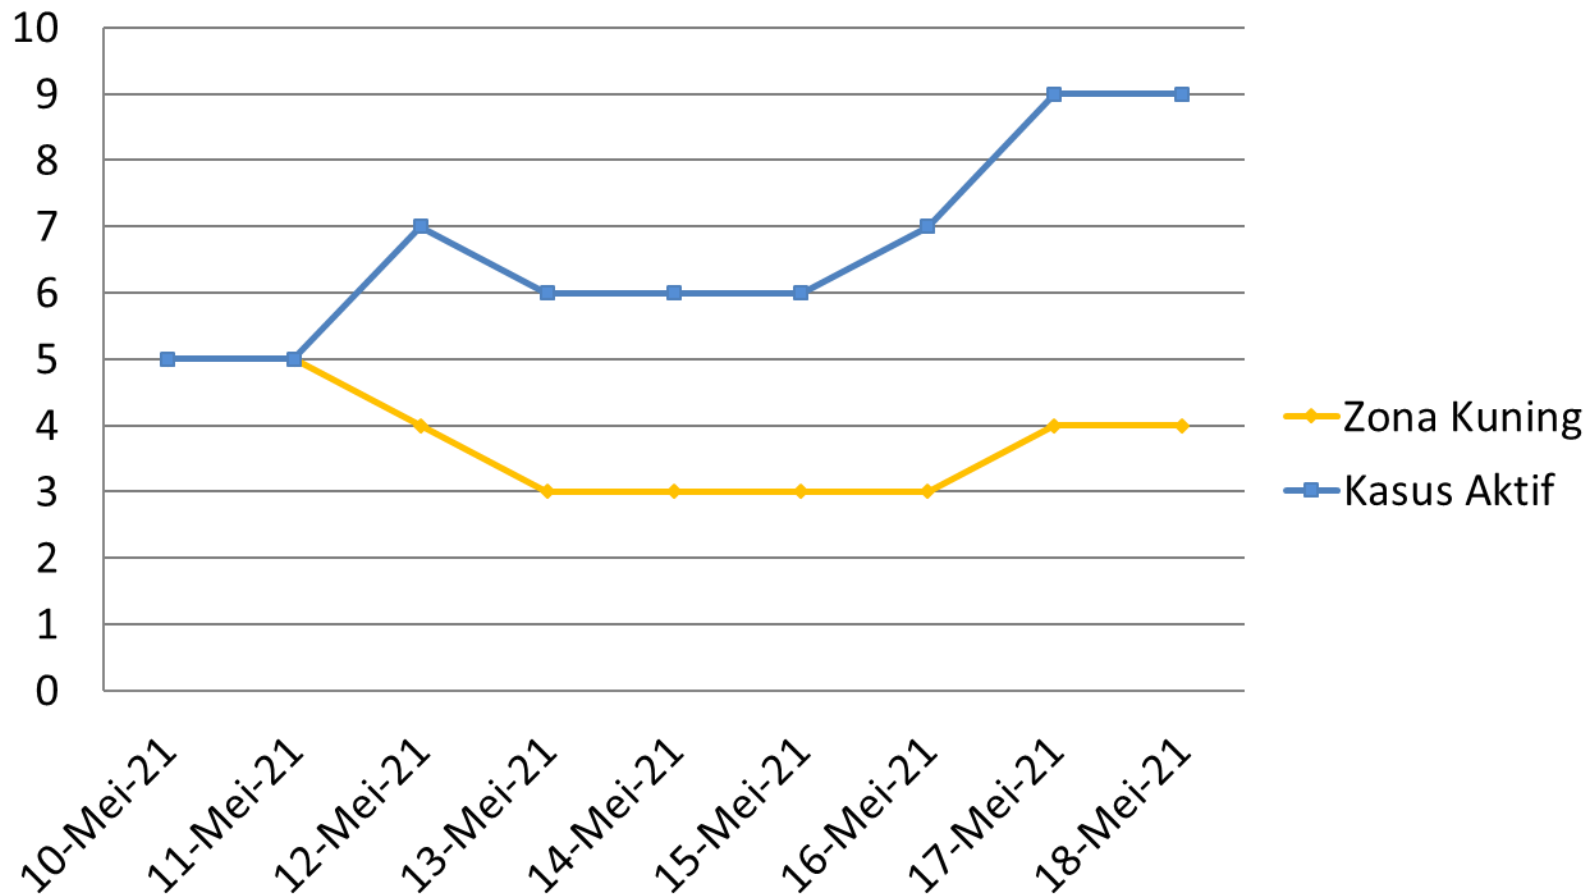

PERKEMBANGAN ZONASI RUKUN TETANGGA (RT) KASUS COVID 19 10 MEI 2021 – 18 MEI 2021 KELURAHAN BACIRO