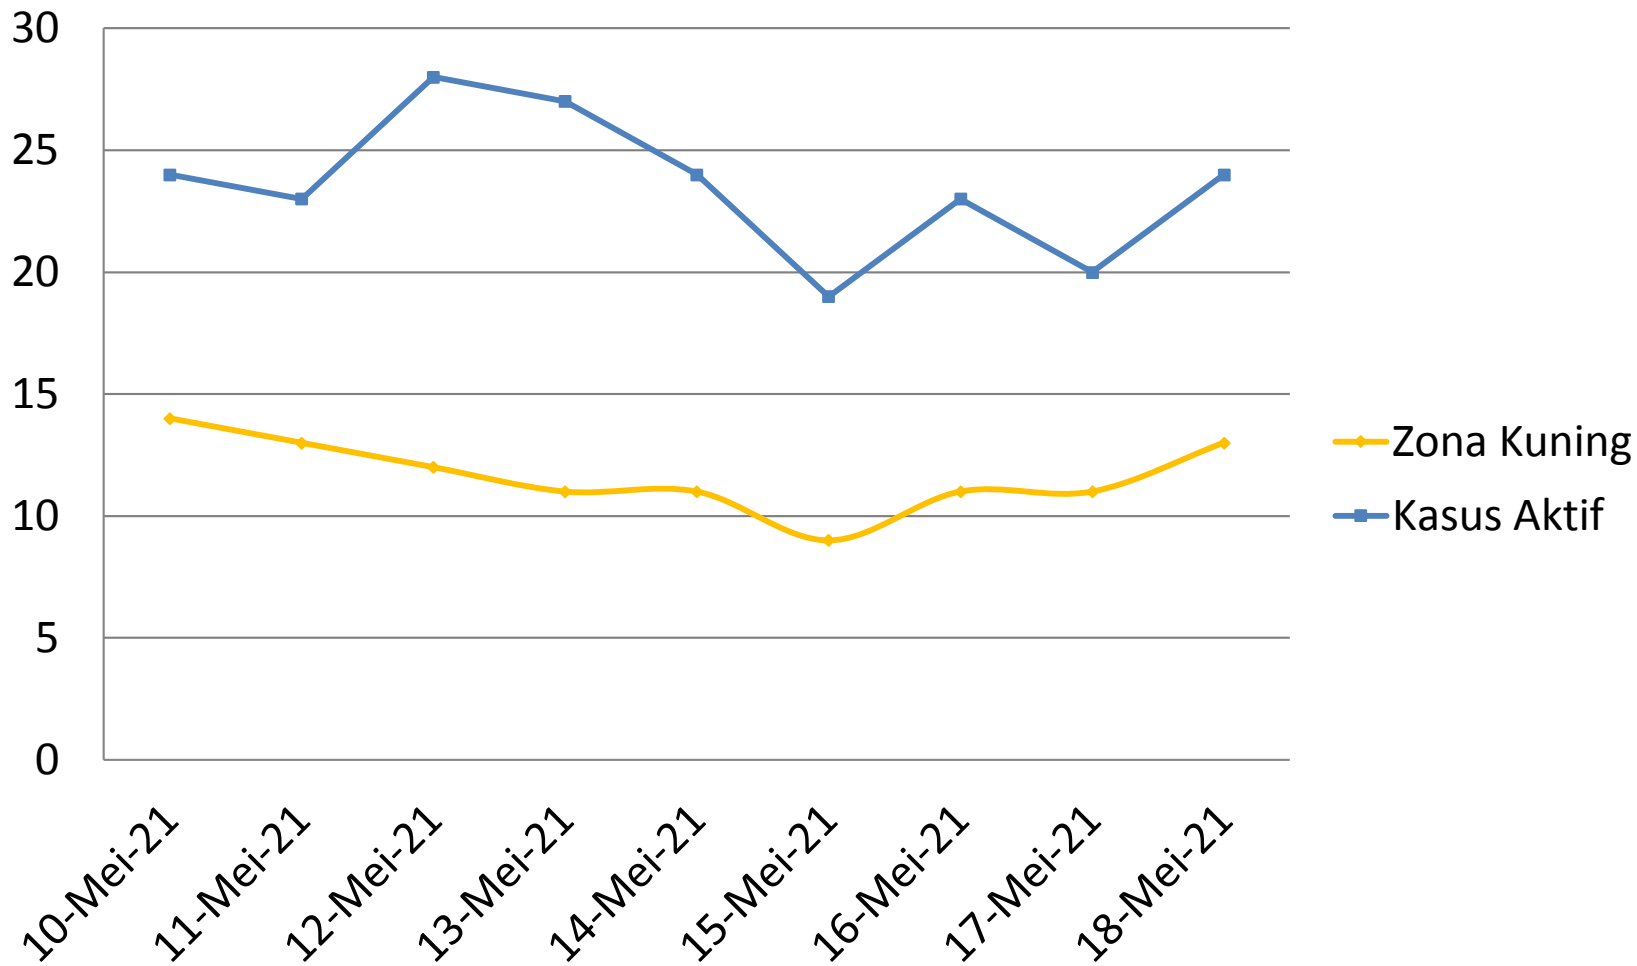

PERKEMBANGAN ZONASI RUKUN TETANGGA (RT) KASUS COVID 19 10 MEI 2021 – 18 MEI 2021 KEMANTREN GONDOKUSUMAN

PERKEMBANGAN ZONASI RUKUN TETANGGA (RT) KASUS COVID 19 10 MEI 2021 – 18 MEI 2021 KELURAHAN DEMANGAN

**PERKEMBANGAN ZONASI RUKUN TETANGGA (RT) KASUS COVID 19
10 MEI 2021 – 18 MEI 2021
KELURAHAN KOTABARU**

PERKEMBANGAN ZONASI RUKUN TETANGGA (RT) KASUS COVID 19 10 MEI 2021 – 18 MEI 2021 KELURAHAN KLITREN

PERKEMBANGAN ZONASI RUKUN TETANGGA (RT) KASUS COVID 19 10 MEI 2021 – 18 MEI 2021 KELURAHAN BACIRO

PERKEMBANGAN ZONASI RUKUN TETANGGA (RT) KASUS COVID 19 10 MEI 2021 – 18 MEI 2021 KELURAHAN TERBAN