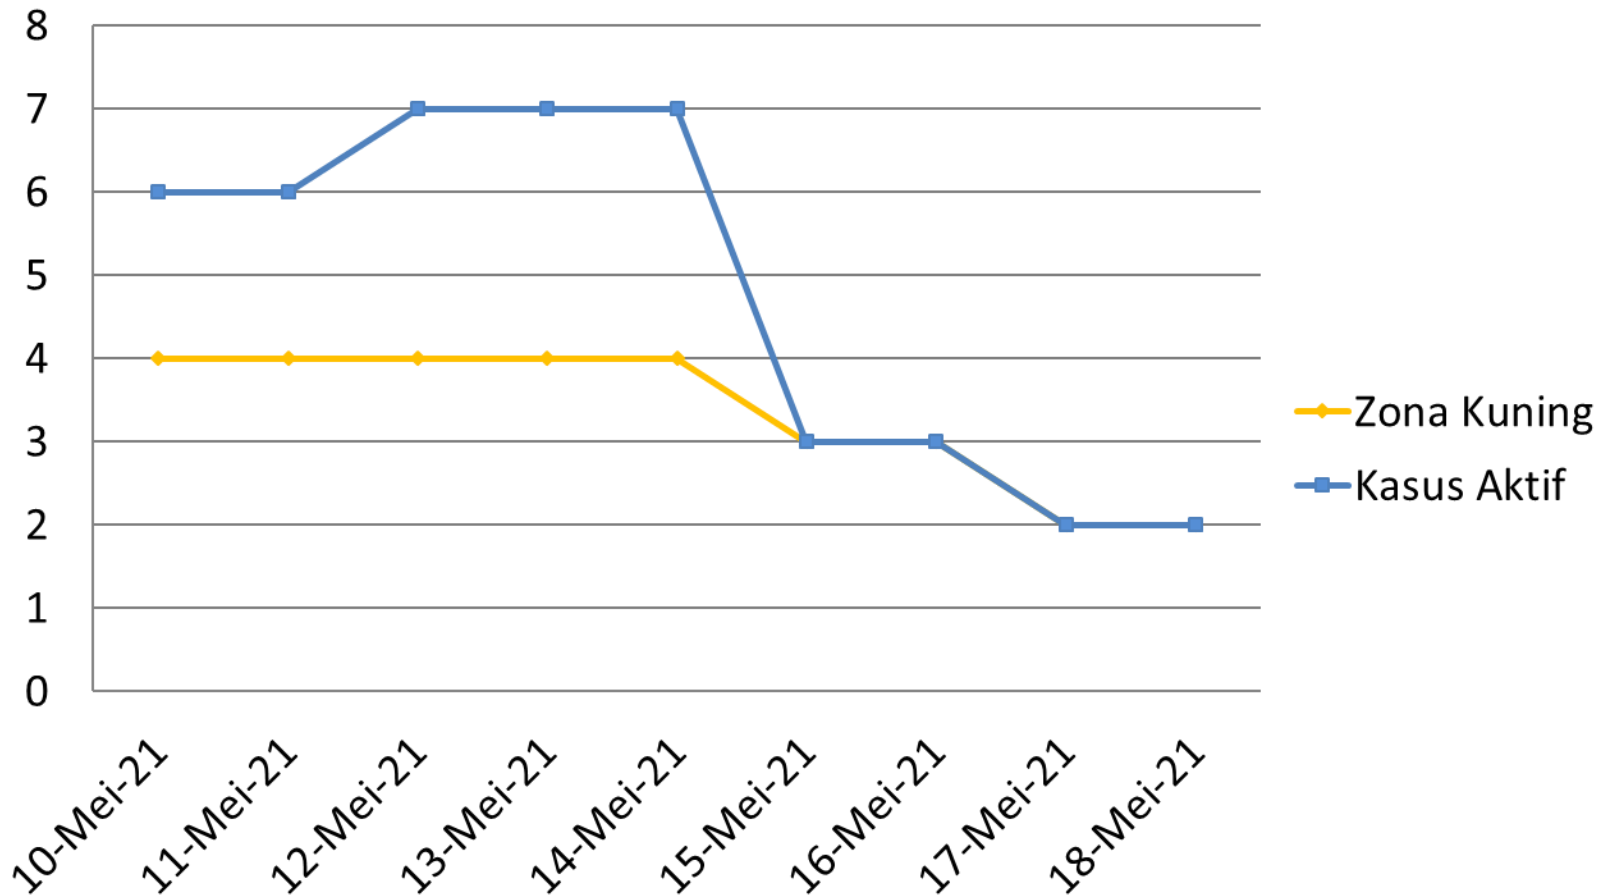

PERKEMBANGAN ZONASI RUKUN TETANGGA (RT) KASUS COVID 19 10 MEI 2021 – 18 MEI 2021 KEMANTREN GONDOKUSUMAN

PERKEMBANGAN ZONASI RUKUN TETANGGA (RT) KASUS COVID 19 10 MEI 2021 – 18 MEI 2021 KELURAHAN DEMANGAN

**PERKEMBANGAN ZONASI RUKUN TETANGGA (RT) KASUS COVID 19
10 MEI 2021 – 18 MEI 2021
KELURAHAN KOTABARU**

PERKEMBANGAN ZONASI RUKUN TETANGGA (RT) KASUS COVID 19 10 MEI 2021 – 18 MEI 2021 KELURAHAN KLITREN