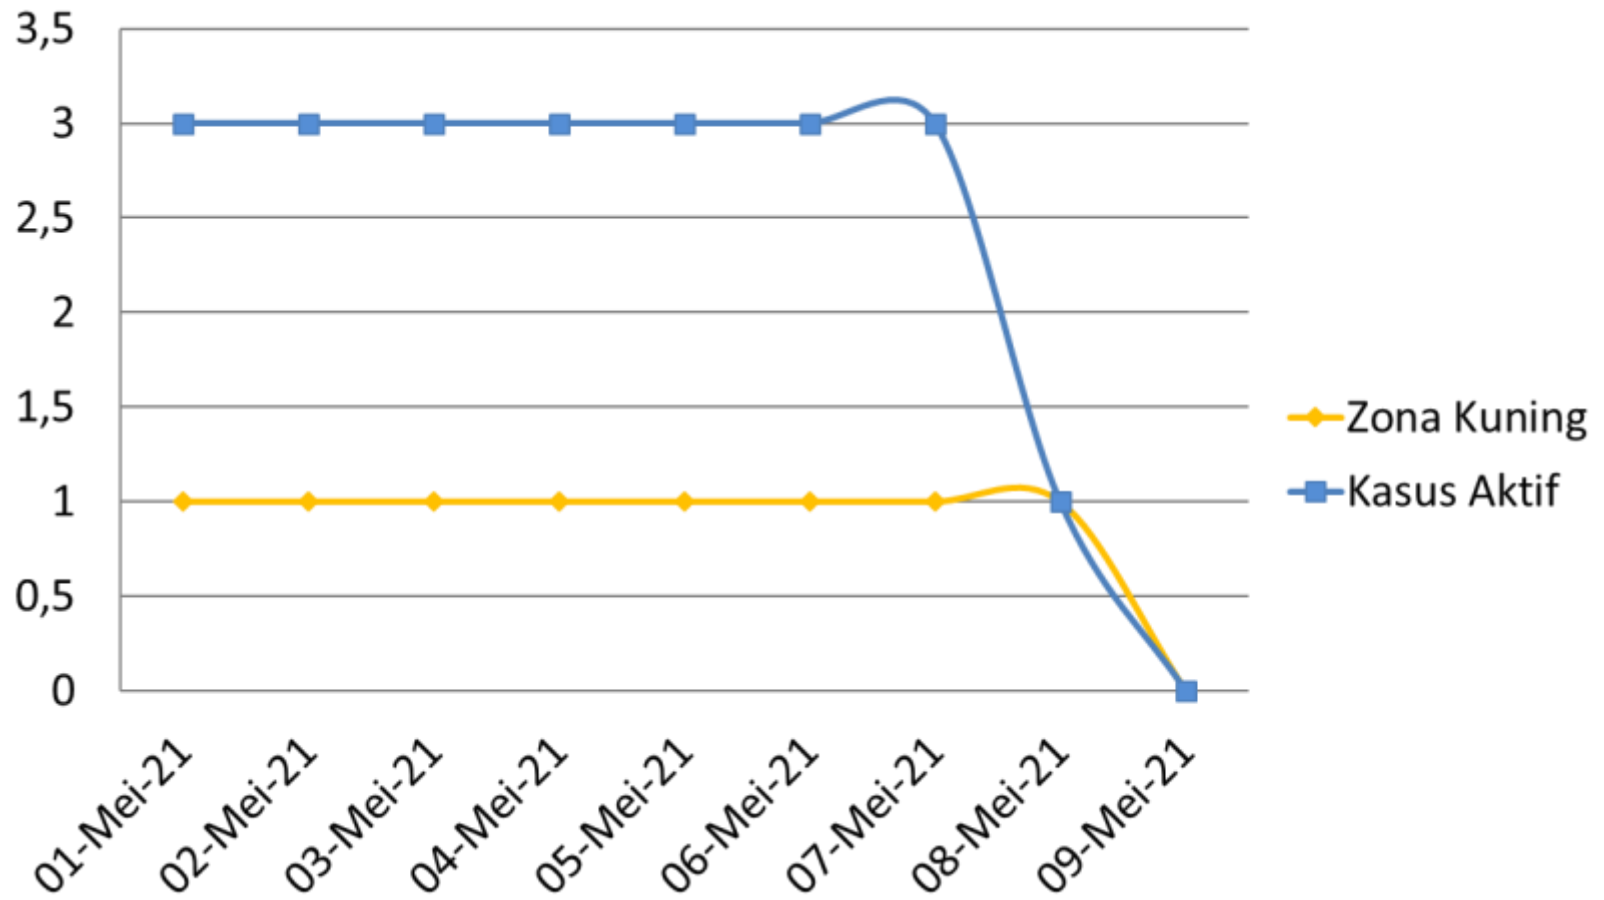

PERKEMBANGAN ZONASI RUKUN TETANGGA (RT) KASUS COVID 19 1 MEI 2021 – 9 MEI 2021 KEMANTREN GONDOKUSUMAN

PERKEMBANGAN ZONASI RUKUN TETANGGA (RT) KASUS COVID 19 1 MEI 2021 – 9 MEI 2021 KELURAHAN DEMANGAN

PERKEMBANGAN ZONASI RUKUN TETANGGA (RT) KASUS COVID 19 1 MEI 2021 – 9 MEI 2021 KELURAHAN KOTABARU

**PERKEMBANGAN ZONASI RUKUN TETANGGA (RT) KASUS COVID 19
1 MEI 2021 – 9 MEI 2021
KELURAHAN KLITREN**

PERKEMBANGAN ZONASI RUKUN TETANGGA (RT) KASUS COVID 19 1 MEI 2021 – 9 MEI 2021 KELURAHAN BACIRO

PERKEMBANGAN ZONASI RUKUN TETANGGA (RT) KASUS COVID 19 1 MEI 2021 – 9 MEI 2021 KELURAHAN TERBAN