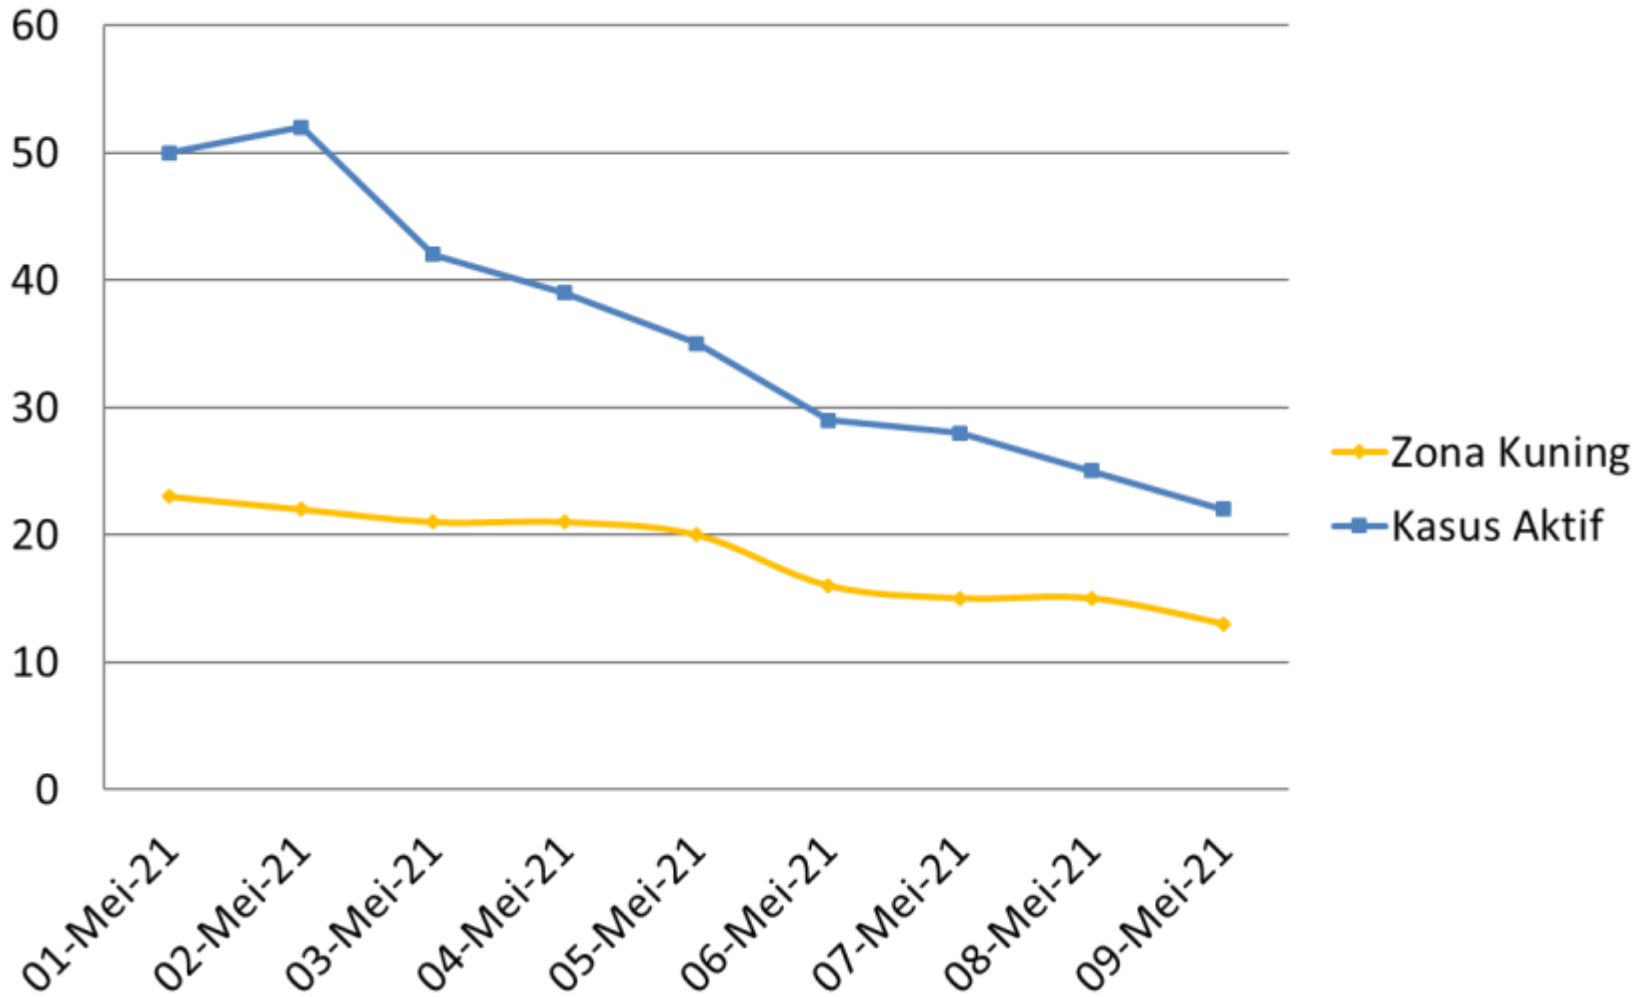

PERKEMBANGAN ZONASI RUKUN TETANGGA (RT) KASUS COVID 19 1 MEI 2021 – 9 MEI 2021 KEMANTREN GONDOKUSUMAN

PERKEMBANGAN ZONASI RUKUN TETANGGA (RT) KASUS COVID 19 1 MEI 2021 – 9 MEI 2021 KELURAHAN DEMANGAN

PERKEMBANGAN ZONASI RUKUN TETANGGA (RT) KASUS COVID 19 1 MEI 2021 – 9 MEI 2021 KELURAHAN KOTABARU

**PERKEMBANGAN ZONASI RUKUN TETANGGA (RT) KASUS COVID 19
1 MEI 2021 – 9 MEI 2021
KELURAHAN KLITREN**

PERKEMBANGAN ZONASI RUKUN TETANGGA (RT) KASUS COVID 19 1 MEI 2021 – 9 MEI 2021 KELURAHAN BACIRO

PERKEMBANGAN ZONASI RUKUN TETANGGA (RT) KASUS COVID 19 1 MEI 2021 – 9 MEI 2021 KELURAHAN TERBAN