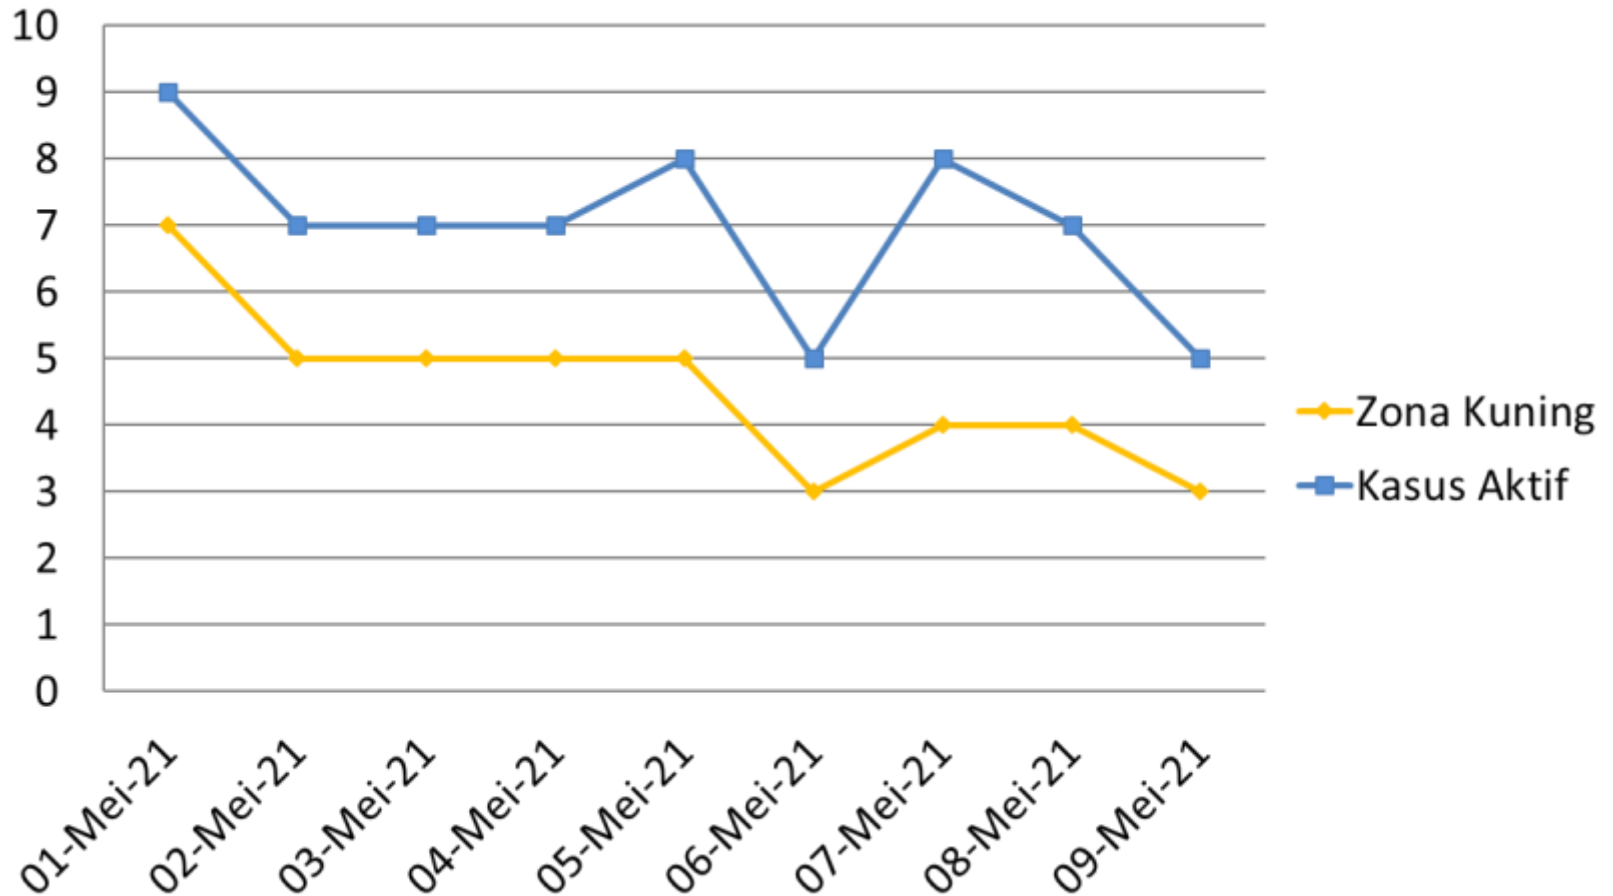

PERKEMBANGAN ZONASI RUKUN TETANGGA (RT) KASUS COVID 19 1 MEI 2021 – 9 MEI 2021 KEMANTREN GONDOKUSUMAN

PERKEMBANGAN ZONASI RUKUN TETANGGA (RT) KASUS COVID 19 1 MEI 2021 – 9 MEI 2021 KELURAHAN DEMANGAN

PERKEMBANGAN ZONASI RUKUN TETANGGA (RT) KASUS COVID 19 1 MEI 2021 – 9 MEI 2021 KELURAHAN KOTABARU

**PERKEMBANGAN ZONASI RUKUN TETANGGA (RT) KASUS COVID 19
1 MEI 2021 – 9 MEI 2021
KELURAHAN KLITREN**

PERKEMBANGAN ZONASI RUKUN TETANGGA (RT) KASUS COVID 19 1 MEI 2021 – 9 MEI 2021 KELURAHAN BACIRO

PERKEMBANGAN ZONASI RUKUN TETANGGA (RT) KASUS COVID 19 1 MEI 2021 – 9 MEI 2021 KELURAHAN TERBAN