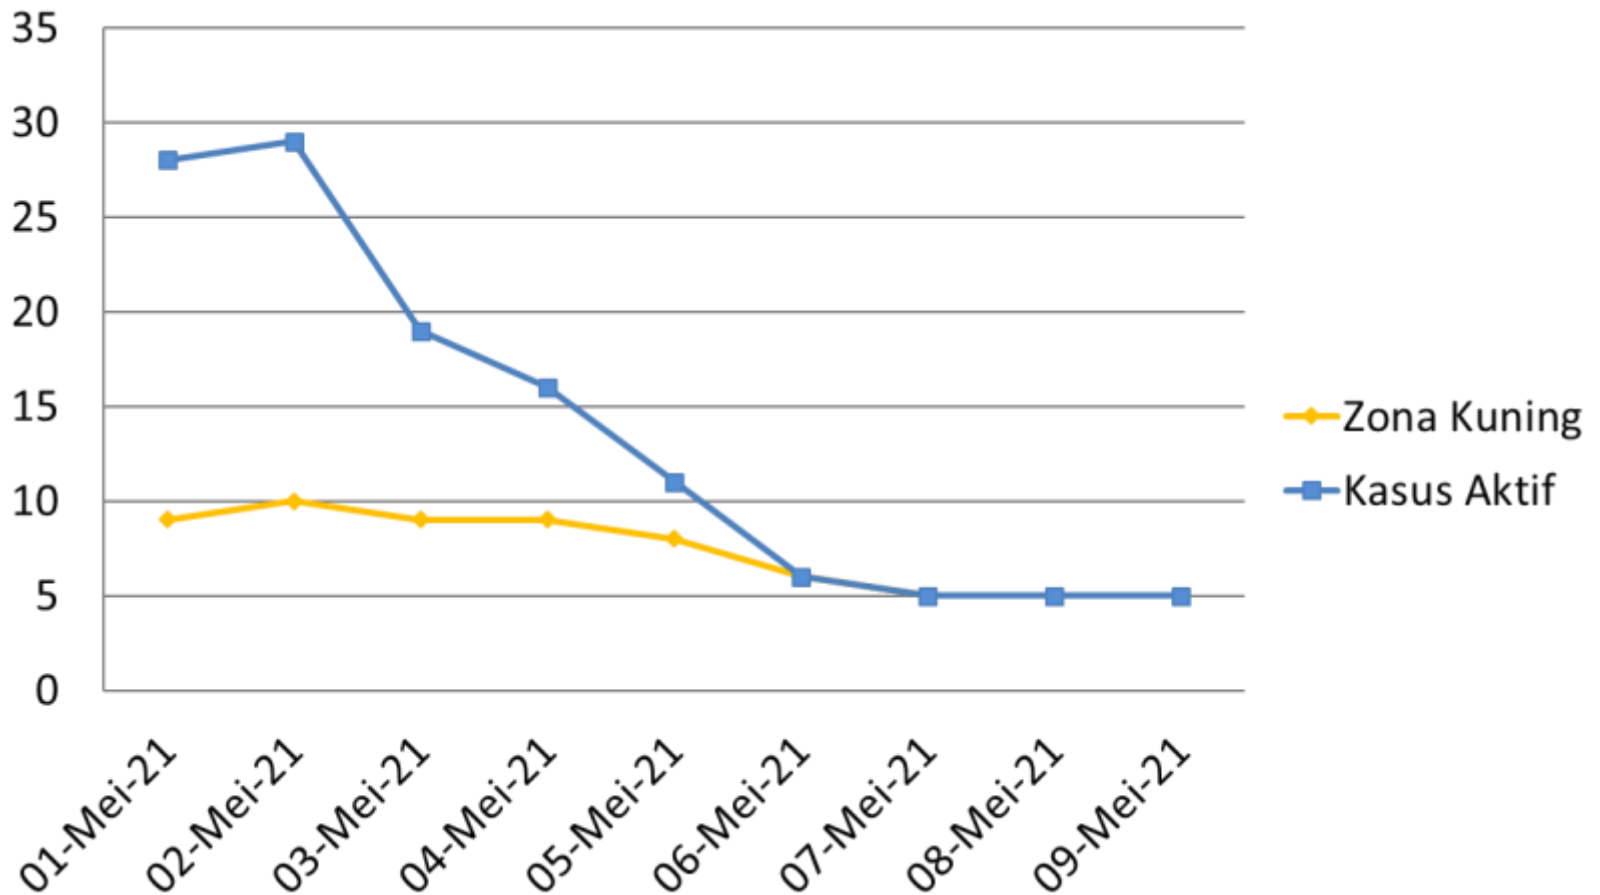

PERKEMBANGAN ZONASI RUKUN TETANGGA (RT) KASUS COVID 19 1 MEI 2021 – 9 MEI 2021 KEMANTREN GONDOKUSUMAN

PERKEMBANGAN ZONASI RUKUN TETANGGA (RT) KASUS COVID 19 1 MEI 2021 – 9 MEI 2021 KELURAHAN DEMANGAN

PERKEMBANGAN ZONASI RUKUN TETANGGA (RT) KASUS COVID 19 1 MEI 2021 – 9 MEI 2021 KELURAHAN KOTABARU

**PERKEMBANGAN ZONASI RUKUN TETANGGA (RT) KASUS COVID 19
1 MEI 2021 – 9 MEI 2021
KELURAHAN KLITREN**

PERKEMBANGAN ZONASI RUKUN TETANGGA (RT) KASUS COVID 19 1 MEI 2021 – 9 MEI 2021 KELURAHAN BACIRO

PERKEMBANGAN ZONASI RUKUN TETANGGA (RT) KASUS COVID 19 1 MEI 2021 – 9 MEI 2021 KELURAHAN TERBAN