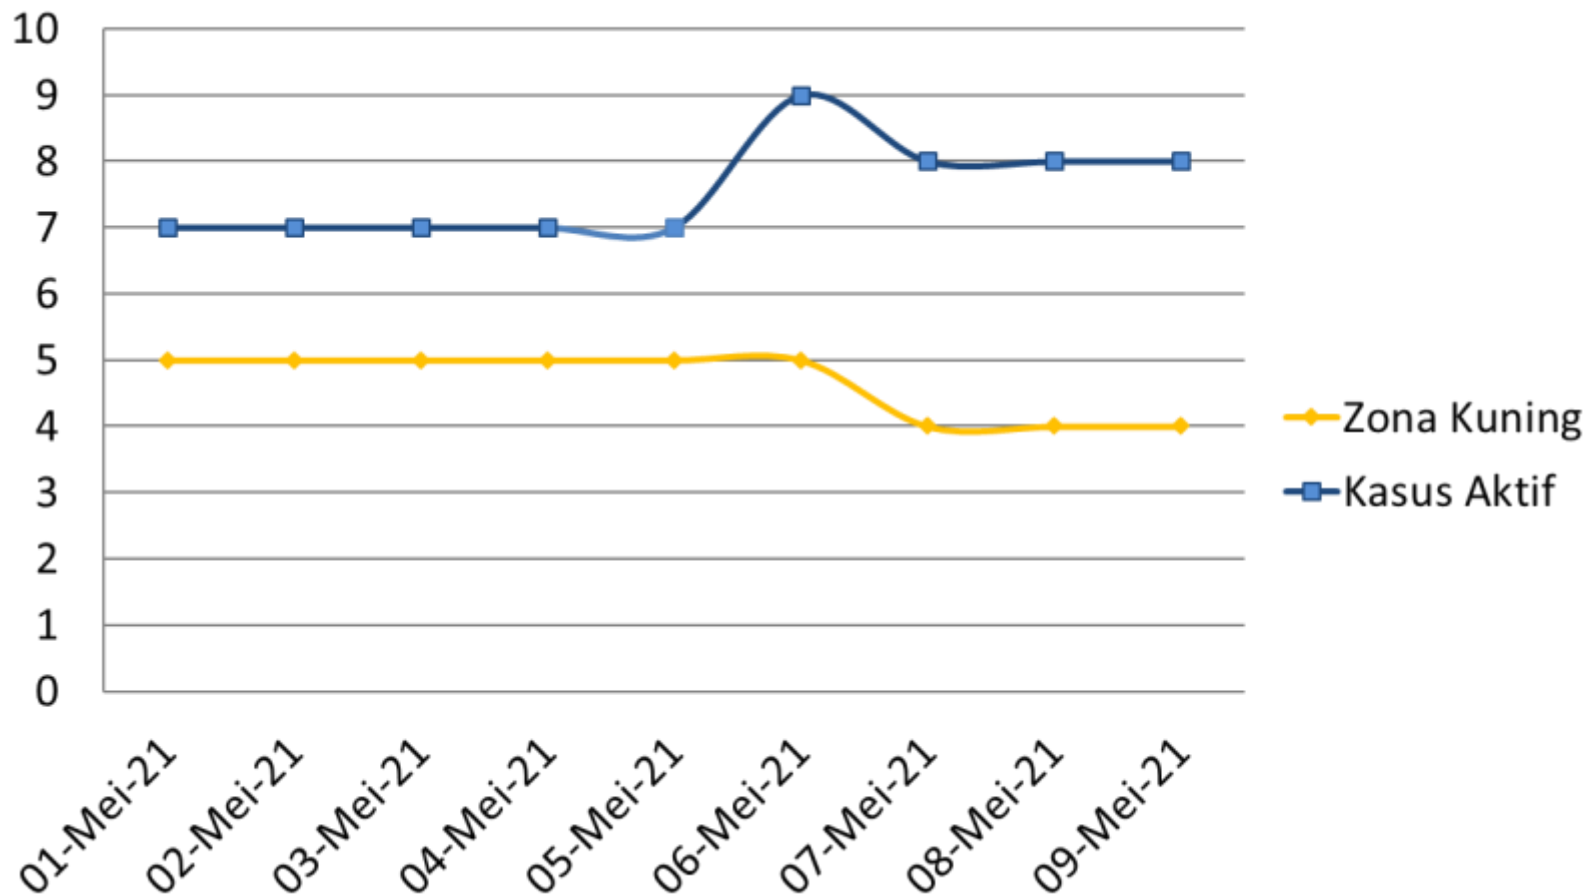

PERKEMBANGAN ZONASI RUKUN TETANGGA (RT) KASUS COVID 19 1 MEI 2021 – 9 MEI 2021 KEMANTREN GONDOKUSUMAN

PERKEMBANGAN ZONASI RUKUN TETANGGA (RT) KASUS COVID 19 1 MEI 2021 – 9 MEI 2021 KELURAHAN DEMANGAN

PERKEMBANGAN ZONASI RUKUN TETANGGA (RT) KASUS COVID 19 1 MEI 2021 – 9 MEI 2021 KELURAHAN KOTABARU

**PERKEMBANGAN ZONASI RUKUN TETANGGA (RT) KASUS COVID 19
1 MEI 2021 – 9 MEI 2021
KELURAHAN KLITREN**

PERKEMBANGAN ZONASI RUKUN TETANGGA (RT) KASUS COVID 19 1 MEI 2021 – 9 MEI 2021 KELURAHAN BACIRO

PERKEMBANGAN ZONASI RUKUN TETANGGA (RT) KASUS COVID 19 1 MEI 2021 – 9 MEI 2021 KELURAHAN TERBAN