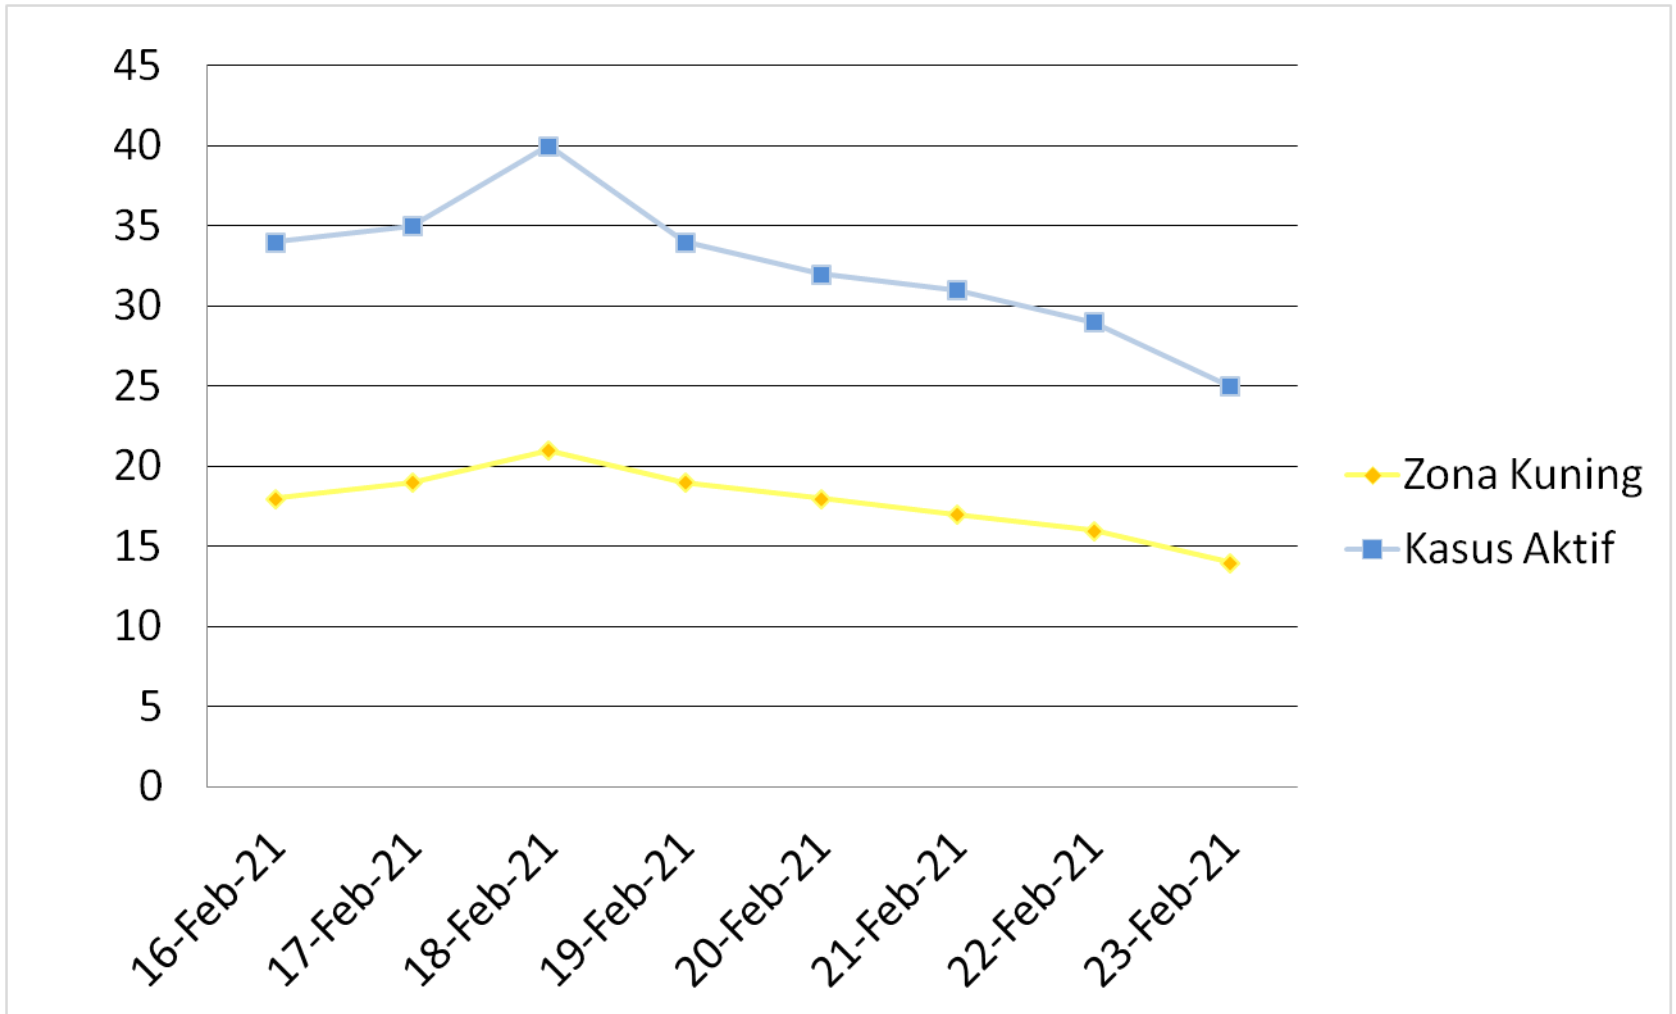

**PERKEMBANGAN ZONASI RUKUN TETANGGA (RT) KASUS COVID 19
16 FEBRUARI 2021 - 23 FEBRUARI 2021
KEMANTREN GONDOKUSUMAN**

PERKEMBANGAN ZONASI RUKUN TETANGGA (RT) KASUS COVID 19 16 FEBRUARI 2021 - 23 FEBRUARI 2021 KELURAHAN DEMANGAN

PERKEMBANGAN ZONASI RUKUN TETANGGA (RT) KASUS COVID 19 16 FEBRUARI 2021 - 23 FEBRUARI 2021 KELURAHAN KOTABARU

PERKEMBANGAN ZONASI RUKUN TETANGGA (RT) KASUS COVID 19 16 FEBRUARI 2021 - 23 FEBRUARI 2021 KELURAHAN KLITREN

PERKEMBANGAN ZONASI RUKUN TETANGGA (RT) KASUS COVID 19 16 FEBRUARI 2021 - 23 FEBRUARI 2021 KELURAHAN BACIRO

PERKEMBANGAN ZONASI RUKUN TETANGGA (RT) KASUS COVID 19 16 FEBRUARI 2021 - 23 FEBRUARI 2021 KELURAHAN TERBAN