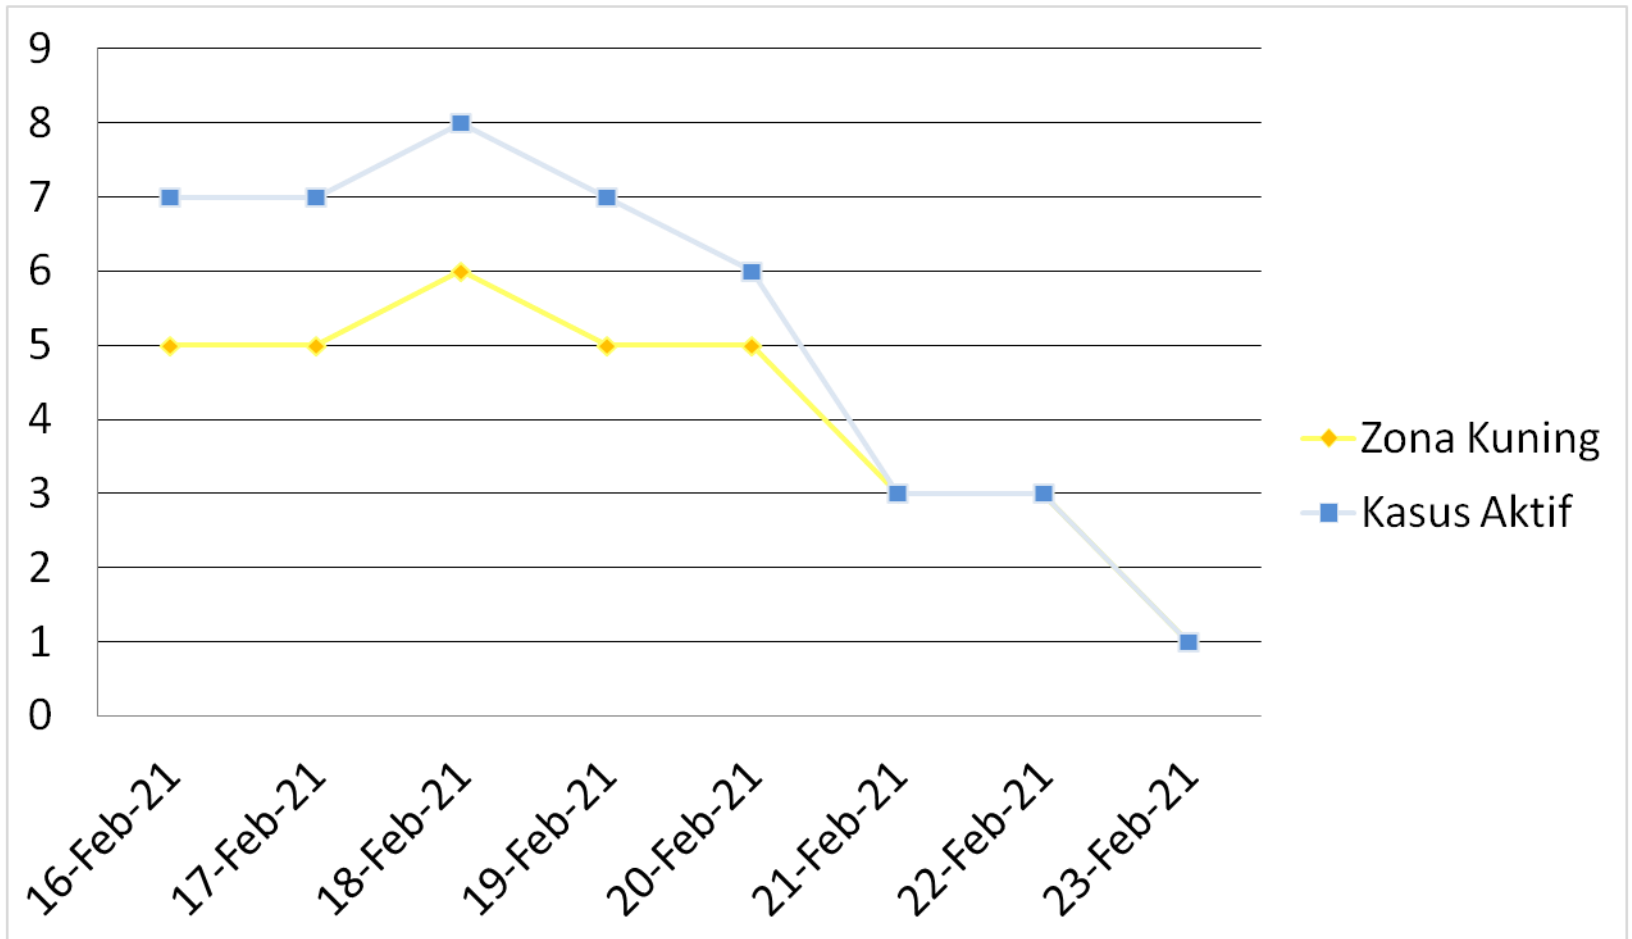

**PERKEMBANGAN ZONASI RUKUN TETANGGA (RT) KASUS COVID 19
16 FEBRUARI 2021 - 23 FEBRUARI 2021
KEMANTREN GONDOKUSUMAN**

PERKEMBANGAN ZONASI RUKUN TETANGGA (RT) KASUS COVID 19 16 FEBRUARI 2021 - 23 FEBRUARI 2021 KELURAHAN DEMANGAN

PERKEMBANGAN ZONASI RUKUN TETANGGA (RT) KASUS COVID 19 16 FEBRUARI 2021 - 23 FEBRUARI 2021 KELURAHAN KOTABARU

PERKEMBANGAN ZONASI RUKUN TETANGGA (RT) KASUS COVID 19 16 FEBRUARI 2021 - 23 FEBRUARI 2021 KELURAHAN KLITREN

PERKEMBANGAN ZONASI RUKUN TETANGGA (RT) KASUS COVID 19 16 FEBRUARI 2021 - 23 FEBRUARI 2021 KELURAHAN BACIRO

PERKEMBANGAN ZONASI RUKUN TETANGGA (RT) KASUS COVID 19 16 FEBRUARI 2021 - 23 FEBRUARI 2021 KELURAHAN TERBAN