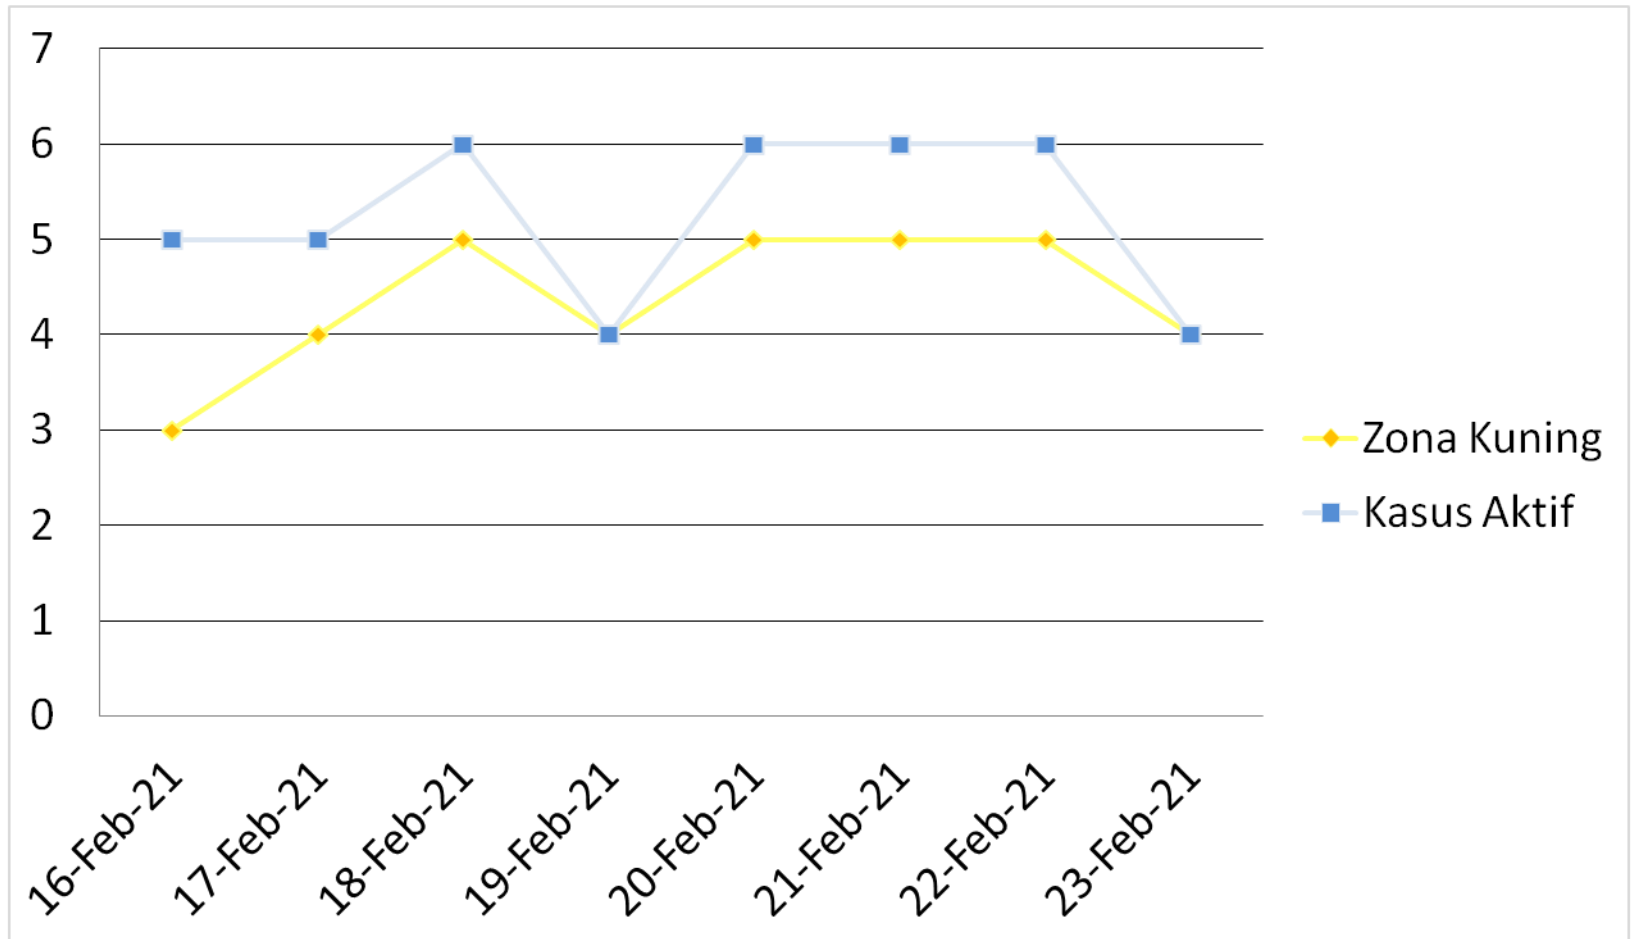

**PERKEMBANGAN ZONASI RUKUN TETANGGA (RT) KASUS COVID 19
16 FEBRUARI 2021 - 23 FEBRUARI 2021
KEMANTREN GONDOKUSUMAN**

PERKEMBANGAN ZONASI RUKUN TETANGGA (RT) KASUS COVID 19 16 FEBRUARI 2021 - 23 FEBRUARI 2021 KELURAHAN DEMANGAN

PERKEMBANGAN ZONASI RUKUN TETANGGA (RT) KASUS COVID 19 16 FEBRUARI 2021 - 23 FEBRUARI 2021 KELURAHAN KOTABARU

PERKEMBANGAN ZONASI RUKUN TETANGGA (RT) KASUS COVID 19 16 FEBRUARI 2021 - 23 FEBRUARI 2021 KELURAHAN KLITREN

PERKEMBANGAN ZONASI RUKUN TETANGGA (RT) KASUS COVID 19 16 FEBRUARI 2021 - 23 FEBRUARI 2021 KELURAHAN BACIRO

PERKEMBANGAN ZONASI RUKUN TETANGGA (RT) KASUS COVID 19 16 FEBRUARI 2021 - 23 FEBRUARI 2021 KELURAHAN TERBAN