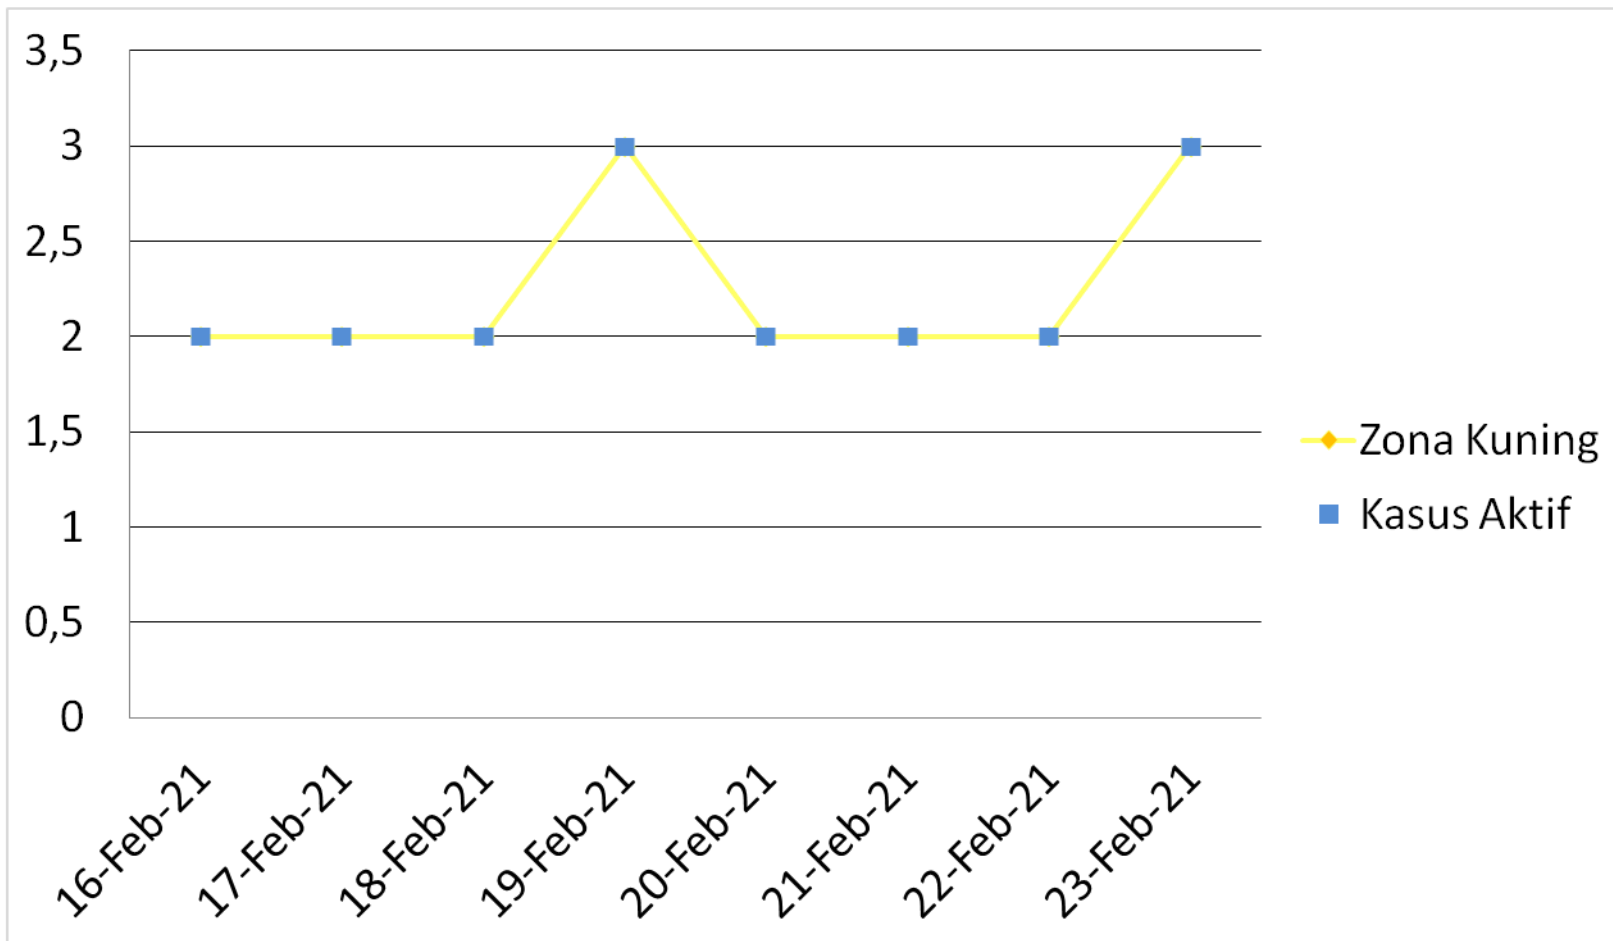

**PERKEMBANGAN ZONASI RUKUN TETANGGA (RT) KASUS COVID 19
16 FEBRUARI 2021 - 23 FEBRUARI 2021
KEMANTREN GONDOKUSUMAN**

PERKEMBANGAN ZONASI RUKUN TETANGGA (RT) KASUS COVID 19 16 FEBRUARI 2021 - 23 FEBRUARI 2021 KELURAHAN DEMANGAN

PERKEMBANGAN ZONASI RUKUN TETANGGA (RT) KASUS COVID 19 16 FEBRUARI 2021 - 23 FEBRUARI 2021 KELURAHAN KOTABARU

PERKEMBANGAN ZONASI RUKUN TETANGGA (RT) KASUS COVID 19 16 FEBRUARI 2021 - 23 FEBRUARI 2021 KELURAHAN KLITREN

PERKEMBANGAN ZONASI RUKUN TETANGGA (RT) KASUS COVID 19 16 FEBRUARI 2021 - 23 FEBRUARI 2021 KELURAHAN BACIRO

PERKEMBANGAN ZONASI RUKUN TETANGGA (RT) KASUS COVID 19 16 FEBRUARI 2021 - 23 FEBRUARI 2021 KELURAHAN TERBAN