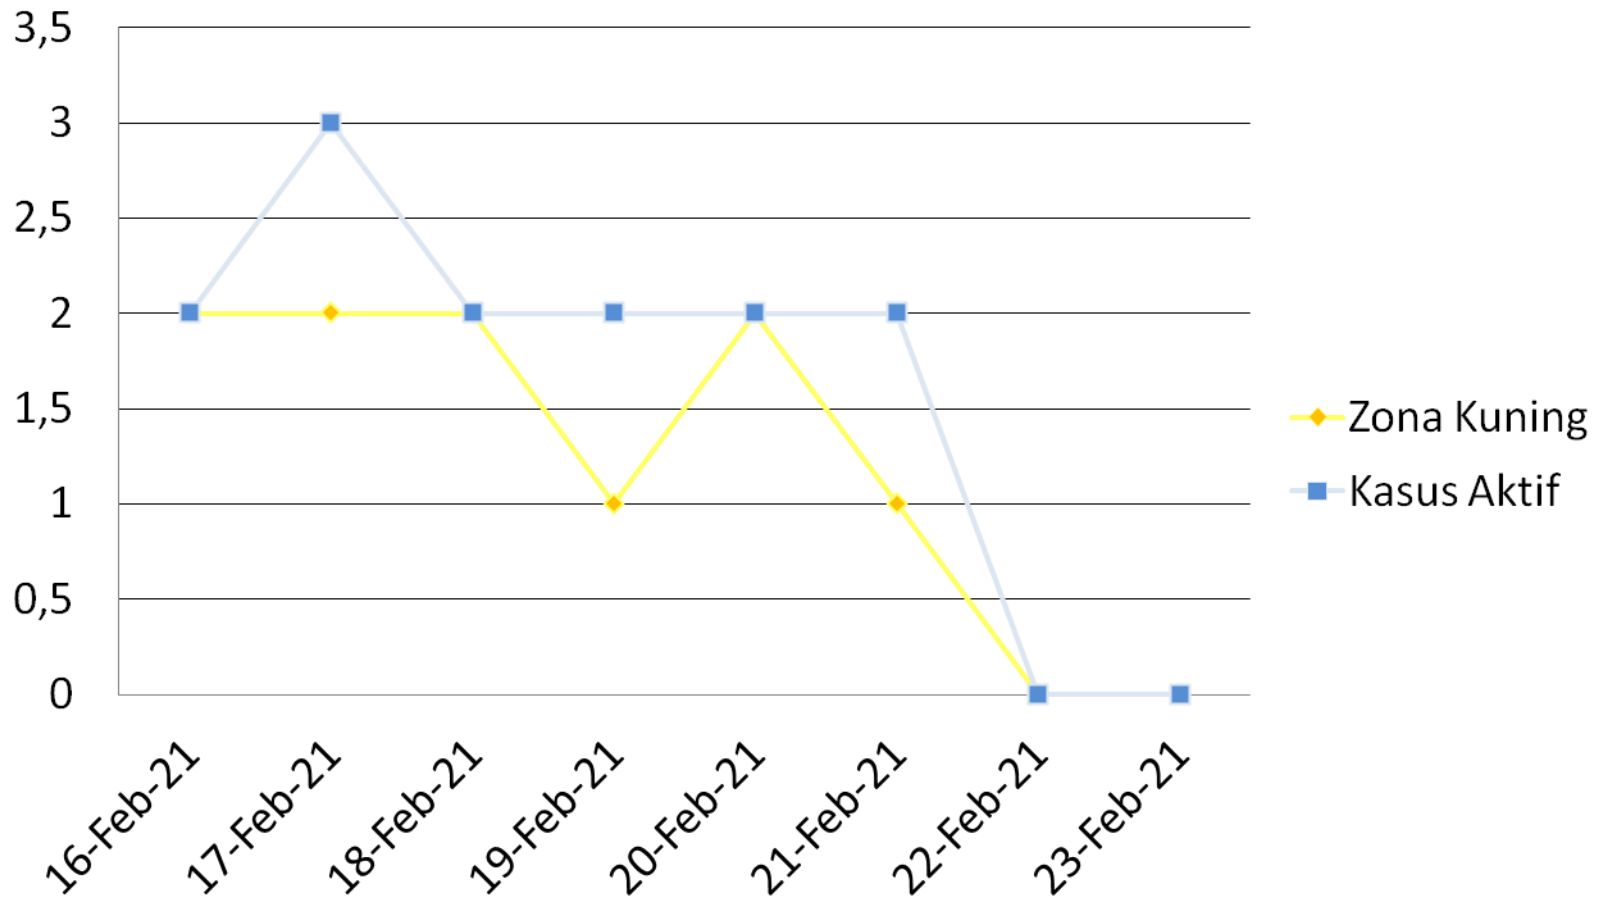

**PERKEMBANGAN ZONASI RUKUN TETANGGA (RT) KASUS COVID 19
16 FEBRUARI 2021 - 23 FEBRUARI 2021
KEMANTREN GONDOKUSUMAN**

PERKEMBANGAN ZONASI RUKUN TETANGGA (RT) KASUS COVID 19 16 FEBRUARI 2021 - 23 FEBRUARI 2021 KELURAHAN DEMANGAN

PERKEMBANGAN ZONASI RUKUN TETANGGA (RT) KASUS COVID 19 16 FEBRUARI 2021 - 23 FEBRUARI 2021 KELURAHAN KOTABARU

PERKEMBANGAN ZONASI RUKUN TETANGGA (RT) KASUS COVID 19 16 FEBRUARI 2021 - 23 FEBRUARI 2021 KELURAHAN KLITREN

PERKEMBANGAN ZONASI RUKUN TETANGGA (RT) KASUS COVID 19 16 FEBRUARI 2021 - 23 FEBRUARI 2021 KELURAHAN BACIRO

PERKEMBANGAN ZONASI RUKUN TETANGGA (RT) KASUS COVID 19 16 FEBRUARI 2021 - 23 FEBRUARI 2021 KELURAHAN TERBAN